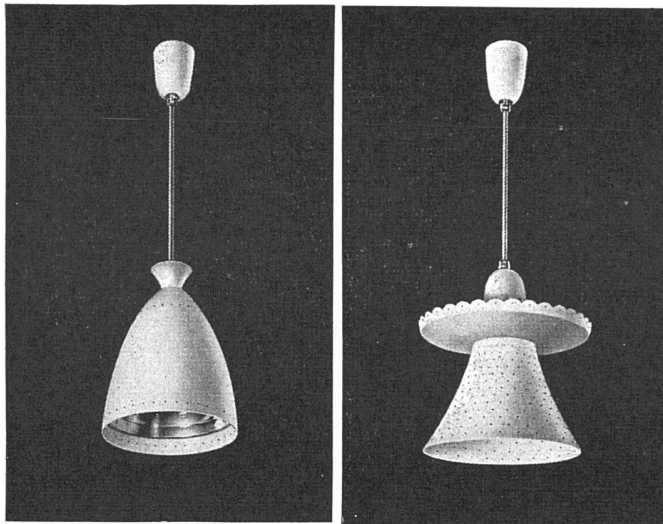

Download PDF: 06.02.2025

ETH-Bibliothek Zürich, E-Periodica, <https://www.e-periodica.ch>

UNVERWÜSTLICH

TRUB

GEBERIT  PVC
DER SPÜLAPPARAT

GEBERT & CIE RAPPERSWIL SG

XLV

11.711 R