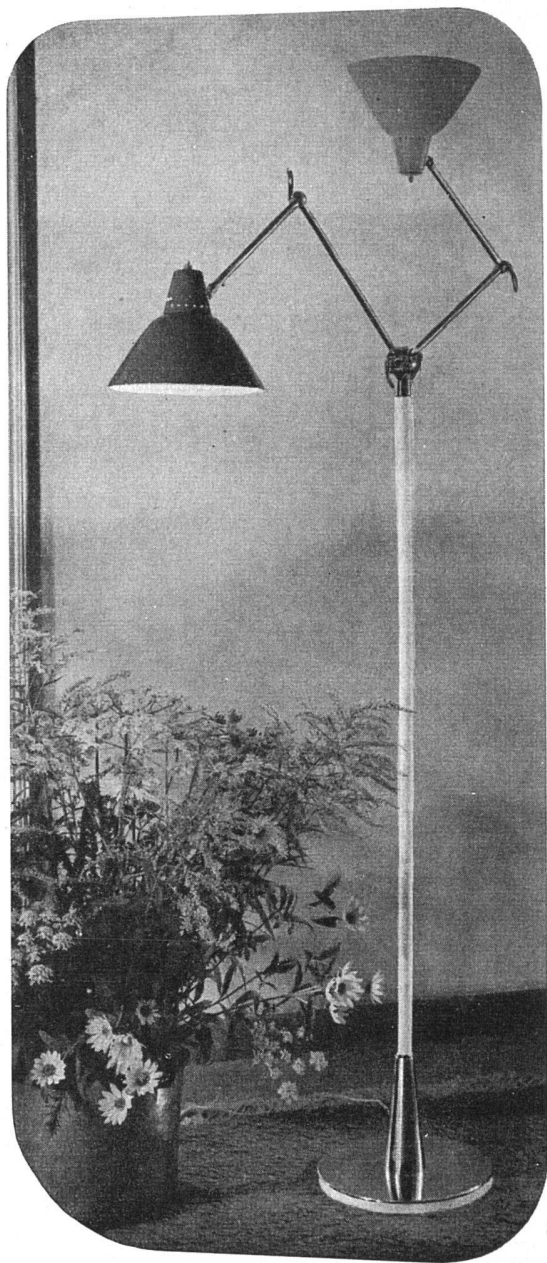

**Schoop**

Zürich 1  
Usteristr. 5/7  
Tel. 23 46 10

Diese elegante Ständerlampe ist ein Modell aus unserer Kollektion moderner Beleuchtungskörper. Mit verstellbaren Reflektoren versehen, eignet sie sich ausgezeichnet für Ihr Musikzimmer.