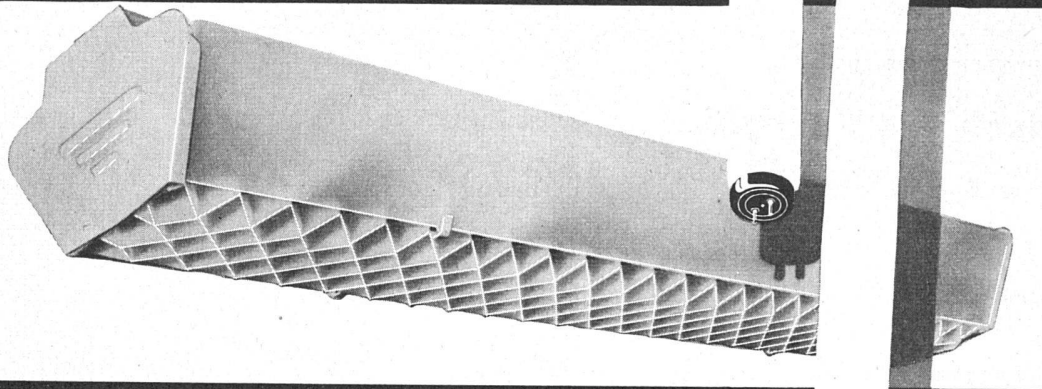

Orgelbau

ORGELN FÜR KIRCHE UND KONZERTSAAL - HAUSORGELN

Th. Kuhn AG., Männedorf

**Wir lösen Ihre
Beleuchtungs-
probleme**

OSRAM

Rufen Sie uns, wenn Sie sich mit Beleuchtungsfragen beschäftigen. Sie erhalten alles aus einer Hand:

Hochwertige Schweizerlampen, technisch einwandfreie Leuchten, kostenlose Beratung mit Projekt und Voranschlag.

Prospekt mit Ausführungsbeispielen und Katalog senden wir Ihnen auf Wunsch gerne.

Osram A.G. Zürich 22
Tel. 051 / 32 72 80