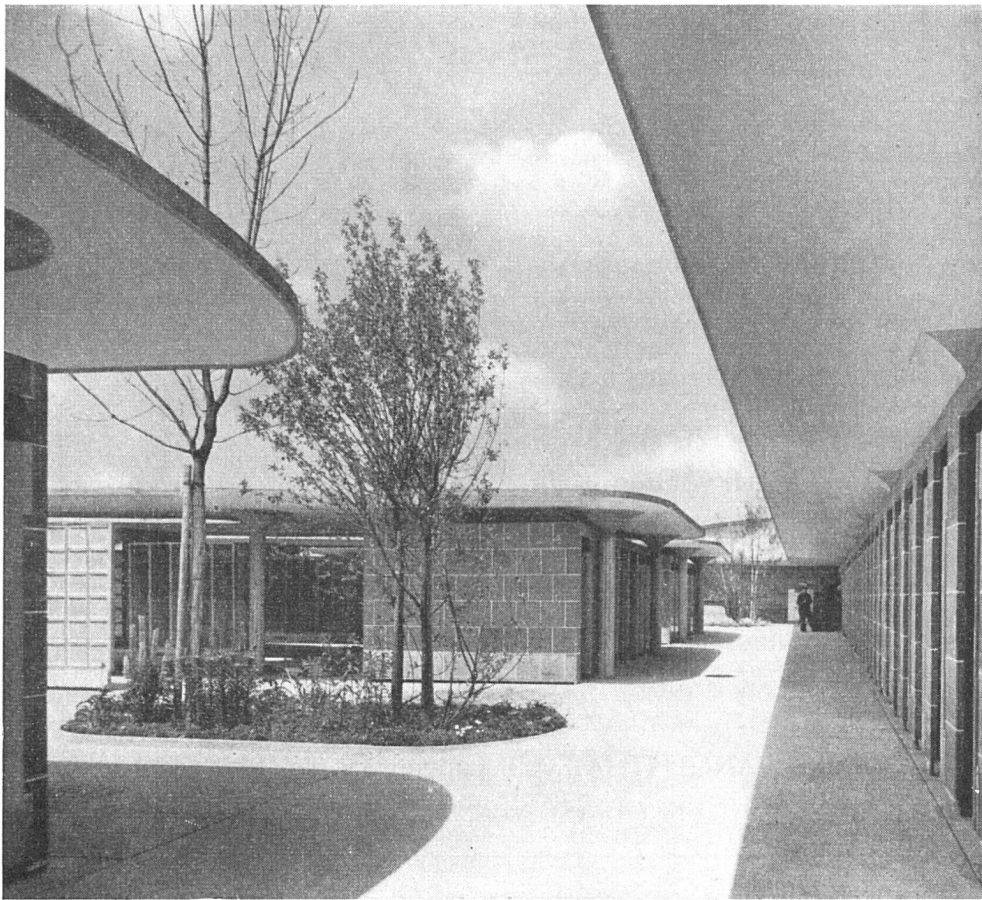

Schwimmbad «Allenmoos»

PLASTIMENT

bewirkt im Beton höhere Festigkeiten, höhere Dichtigkeit, bessere Haftung an den Armierungseisen, besseren Verband in den Arbeitsfugen sowie schönere Sichtflächen

PLASTOCRETE

verbindet die Vorteile des PLASTIMENTES mit den Eigenschaften der Lufteinführung. Es bewirkt im speziellen: leicht verarbeitbaren Beton von hoher Wasserdichtigkeit und höheren Festigkeiten.

Kaspar Winkler & Co.

Fabrik für chemische Baustoffe Telephon 525343 Zürich 48
Techn. Büro Bern Tel. (031) 907 73 Bureau techn. Lausanne Tél. (021) 26 08 13