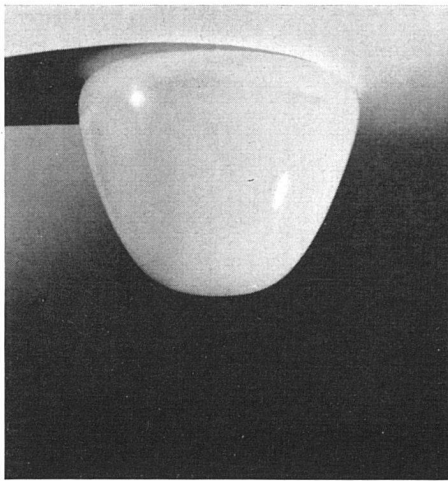

Download PDF: 06.02.2025

ETH-Bibliothek Zürich, E-Periodica, <https://www.e-periodica.ch>

Porzellan-Deckenleuchte | Lampe, porcelaine | Ceiling fixture, porcelain

Totalglas-Deckenleuchte | Lampe, verre | Ceiling fixture, glass

Totalglas-Deckenleuchte | Lampe, verre | Ceiling fixture, glass

Porzellan-Wandleuchte | Applique, porcelaine | Wall fixture, porcelain

Porzellan-Wandleuchte | Applique, porcelaine | Wall fixture, porcelain

Porzellan-Spiegelleuchte | Applique, porcelaine et verre à réflexion | Wall fixture, porcelain and reflecting glass