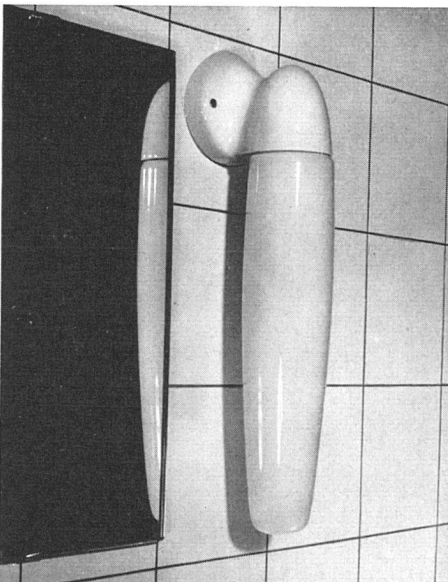

Totalglas-Deckenleuchte | Lampe, verre | Ceiling fixture, glass

Porzellan-Wandleuchte | Applique, porcelaine | Wall fixture, porcelain

Porzellan-Wandleuchte | Applique, porcelaine | Wall fixture, porcelain

Porzellan-Eckenleuchte | Applique, porcelaine | Wall fixture, porcelain

Photos: Kümmerl, Nürnberg

Neue Lampen

Entwerfer: Prof. Wilhelm Wagenfeld, Stuttgart. Hersteller: Peill & Putzler, Glashüttenwerke GmbH, Düren

Porzellan-Spiegelleuchte | Applique, porcelaine et verre à réflexion | Wall fixture, porcelain and reflecting glass

Porzellan-Spiegelleuchte | Applique, porcelaine et verre à réflexion | Wall fixture, porcelain and reflecting glass

Porzellan-Spiegelleuchte | Applique, porcelaine et verre à réflexion | Wall fixture, porcelain and reflecting glass