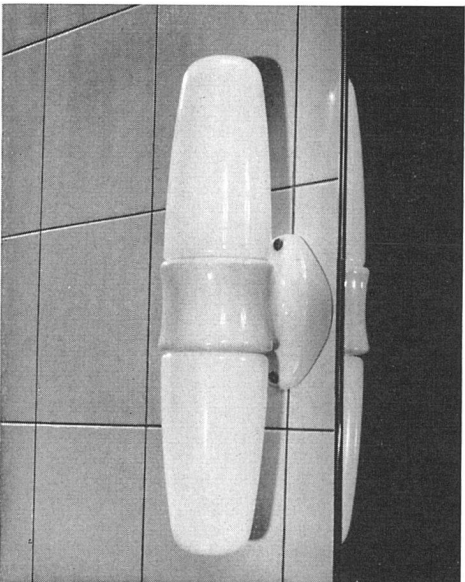

Neue Lampen

Entwerfer: Prof. Wilhelm Wagenfeld, Stuttgart. Hersteller: Peill & Putzler, Glashüttenwerke GmbH, Düren

Porzellan-Spiegelleuchte | Applique, porcelaine et verre à réflexion | Wall fixture, porcelain and reflecting glass