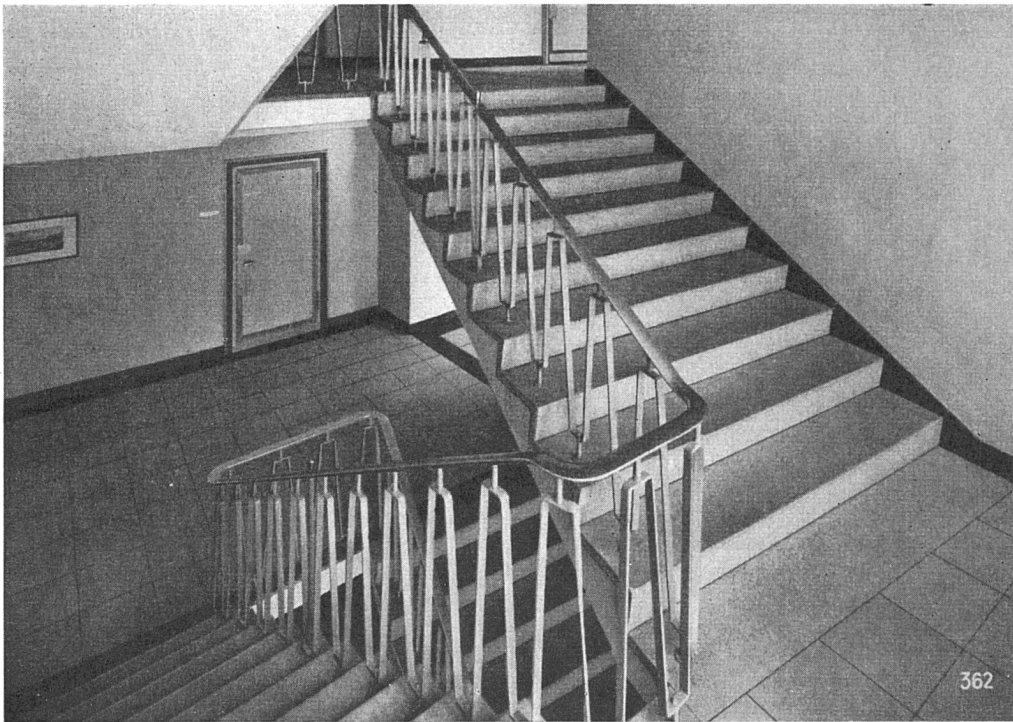

STANGE: Aus blank gezogenem Profilstahl 8x7 mm St. 37.11 mit angewalzter Fläche. Haken und Mitnehmer werden über dieses Profil gesteckt.

Bezug durch den Fachhandel

Schlossfabrik Schänis

WILH. SCHULTE K. G., SCHÄNIS/SG