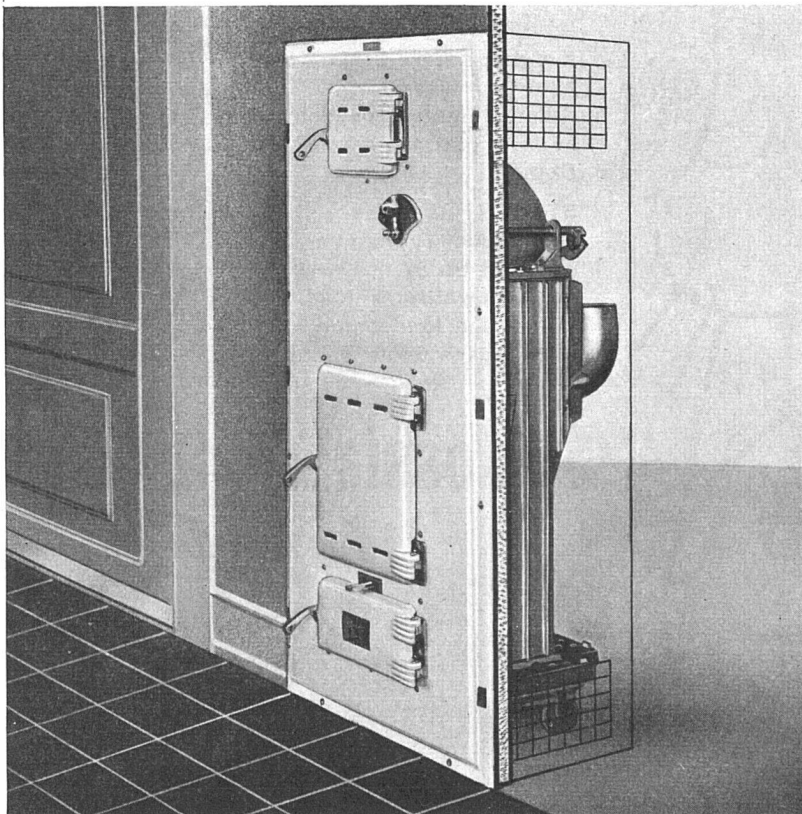

Gesunde und billige Wärme in Überfluß

Neu!

Ideale und staubfreie

Warmluftheizungen

für Wohnungen, Einfamilienhäuser,
Siedlungen usw. dank dem neu-
sten Heizeinsatz

Granum-Domestic

Wirtschaftlich, sauber, billig

Beste Referenzen aus der ganzen
Schweiz stehen zur Verfügung

Öl- und Kohlenöfen

in allen Preislagen und Größen
Unverbindliche Offerten und Pro-
spekte durch

GRANUM

GRANUM AG NEUENBURG
HEIZAPPARATEFABRIK
TEL. (038) 5 34 87