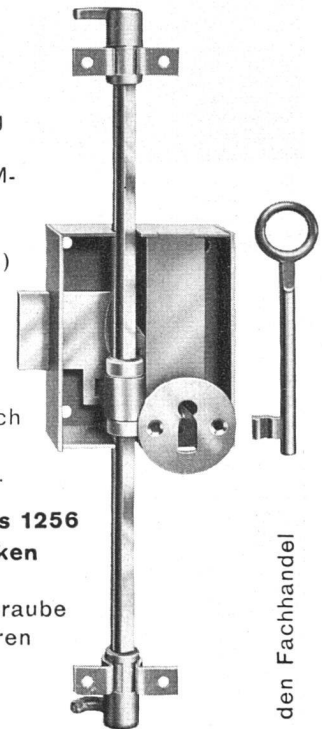

Bezug durch den Fachhandel

Schlossfabrik Schänis

WILH. SCHULTE K. G., SCHÄNIS/SG