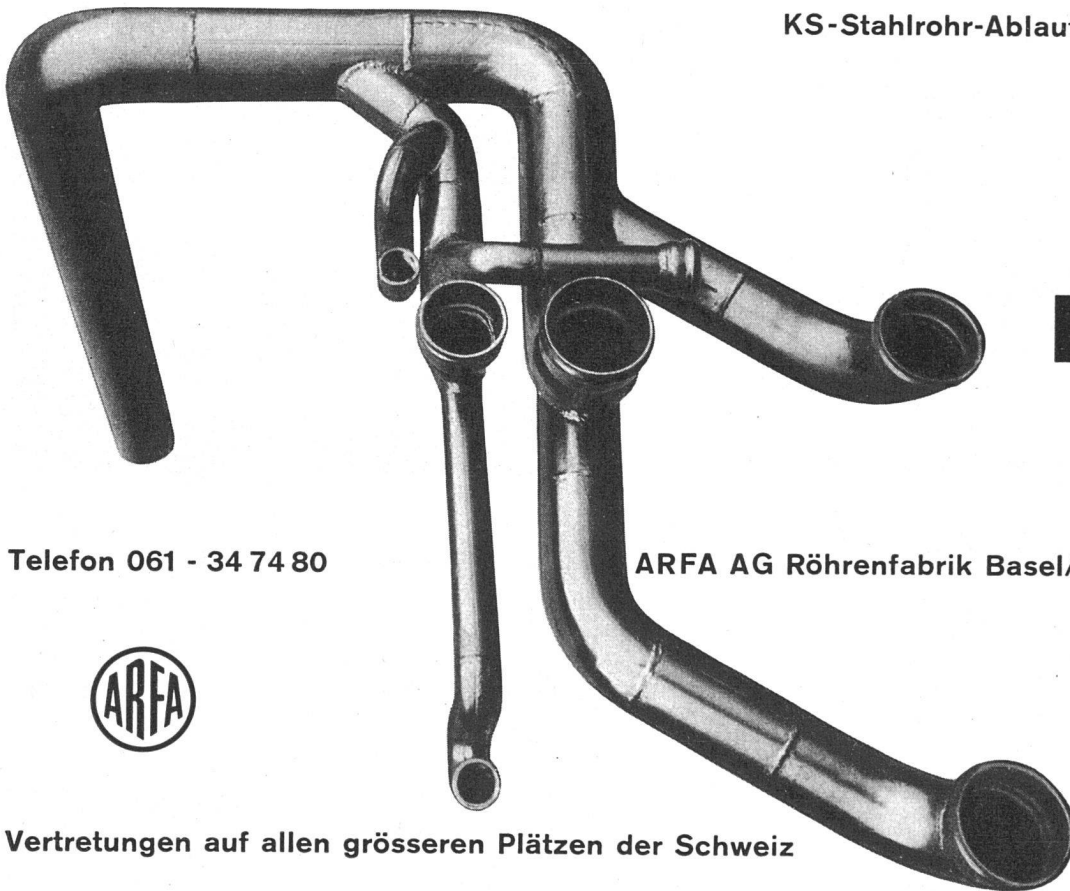

Filiale

Badenerstraße 148

Z Ü R I C H 4

Telephon (051) 25 38 38

Filialen und Vertretungen in 28 Staaten

GC

Stahlfenster Geilinger & Co. Winterthur

KS-Stahlrohr-Ablaufleitungen