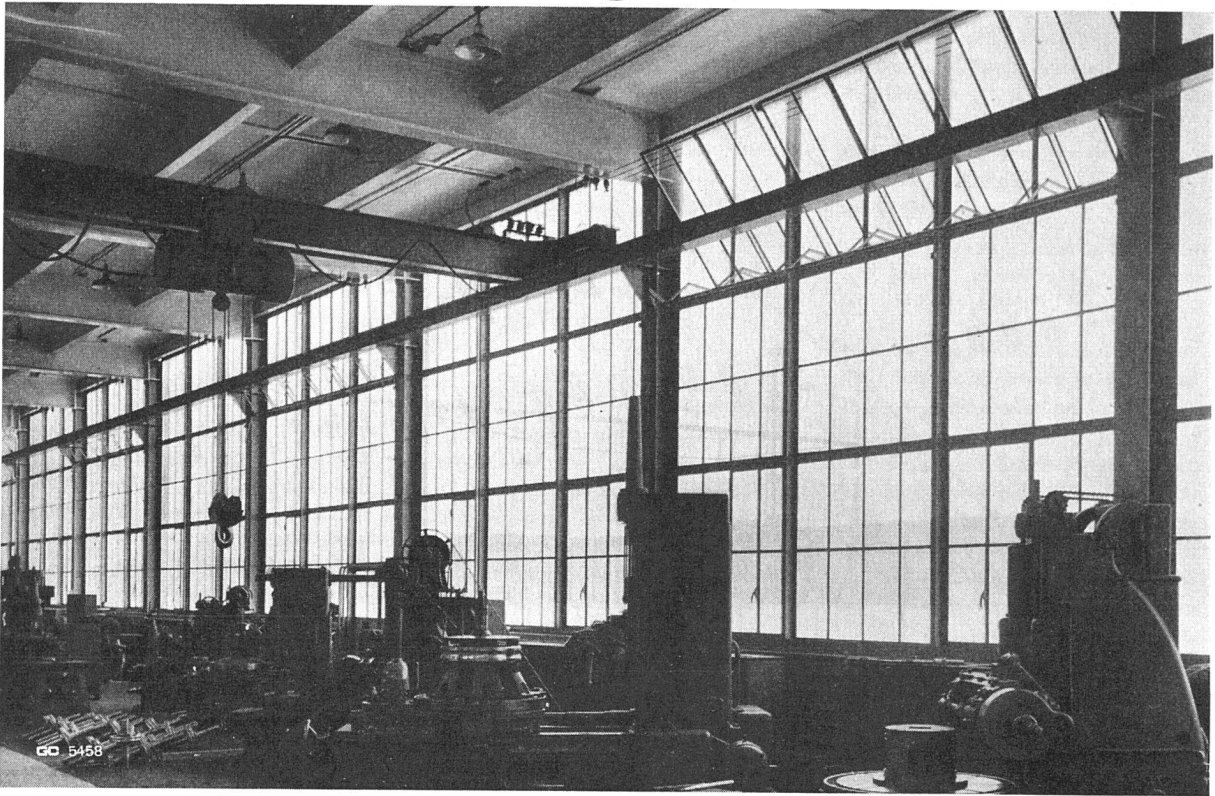

Filiale

Badenerstraße 148

Z Ü R I C H 4

Telephon (051) 25 38 38

Filialen und Vertretungen in 28 Staaten

GC

Stahlfenster Geilinger & Co. Winterthur

KS-Stahlrohr-Ablaufleitungen