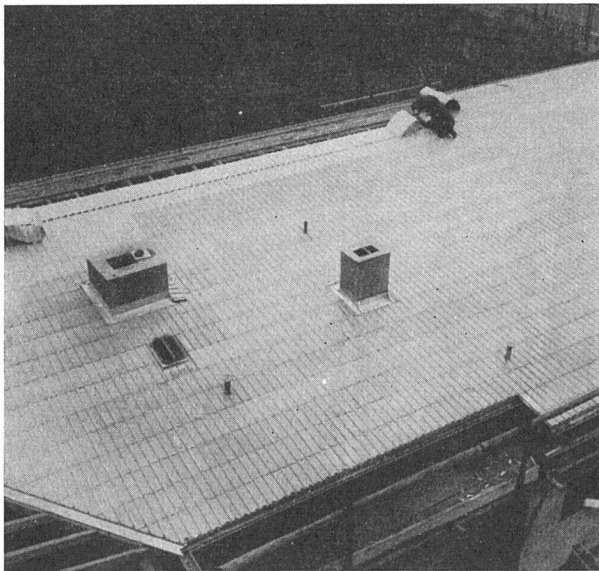

Unsere Fachleute stehen Ihnen auf Anfrage gerne unverbindlich mit Rat und Tat zur Verfügung.

JOHNSON

JOHNSON WAX - Fabrik

E. Gasser Tel. 051 98 91 88

Geroldswilerstrasse Weiningen ZH

DAS DACH IN ROLLEN

FURAL verblüfft den Fachmann durch die spezifische Ausgewogenheit seiner Eigenschaften: Schönheit vereinigt mit außerordentlicher Gebrauchstüchtigkeit und hohem Investitionswert.