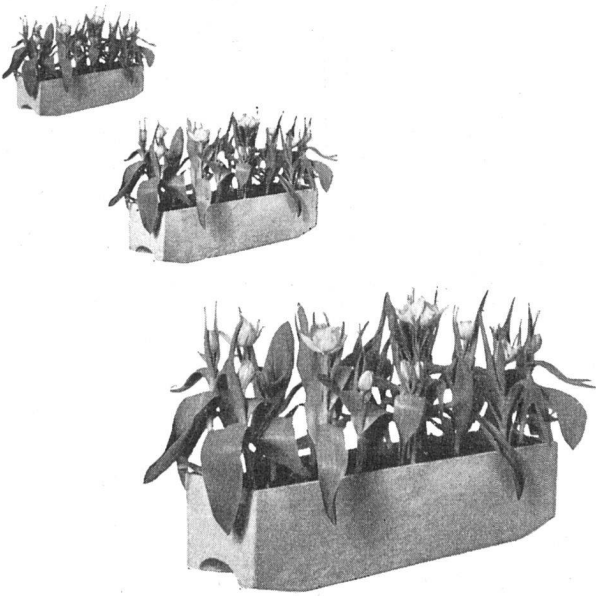

Blumenkistchen mit Bodengriff, einer unserer Versuche zur Formverbesserung bewährter Asbestzementprodukte