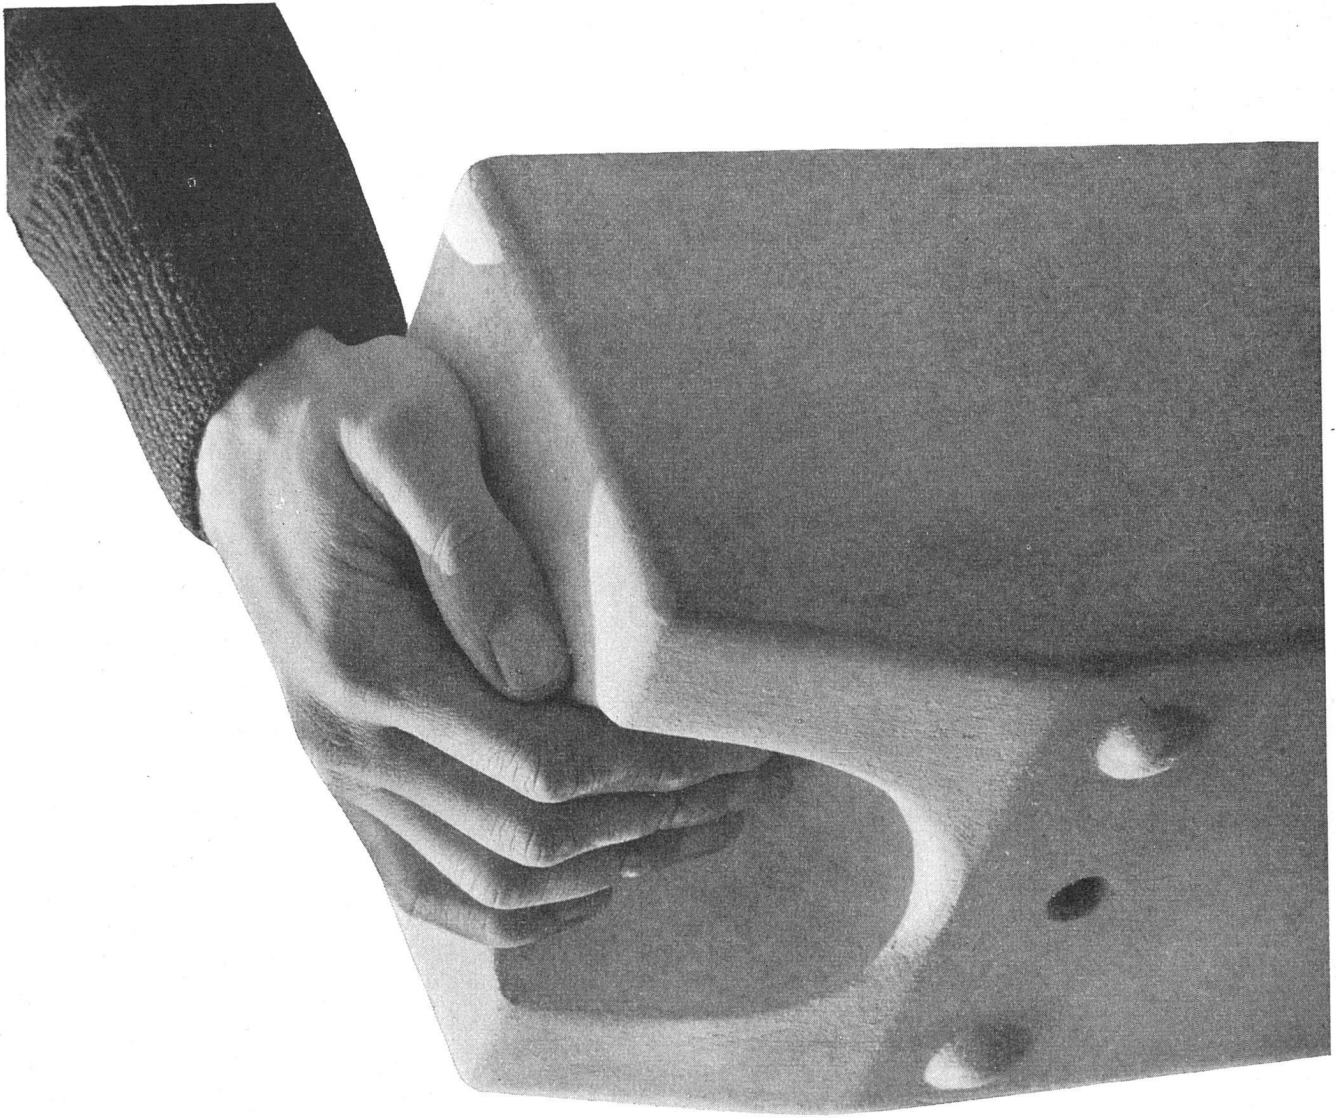

Blumenkistchen mit Bodengriff, einer unserer Versuche zur Formverbesserung bewährter Asbestzementprodukte