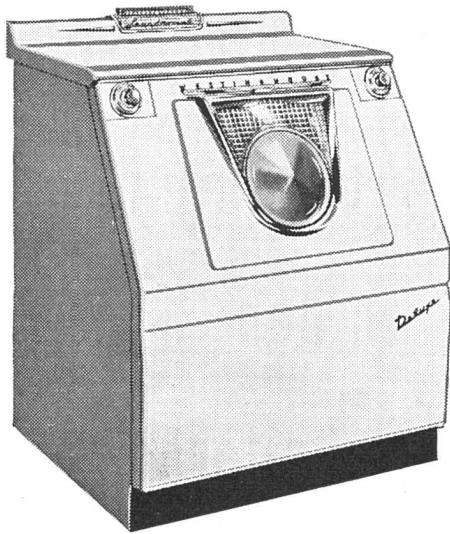

Verlangen Sie Prospekte und Auskunft bei

W. SCHUTZ SA.

av. Ruchonnet 3, Lausanne, Tel. (021) 22 50 75

Regionalagenten in allen Teilen der Schweiz

Westinghouse

WASCHAUTOMATEN

lieferbar mit oder ohne Heizkörper
sind in ihrer Leistung und einfachen Handhabung nicht zu übertreffen!

Einige ganz besondere Merkmale:

Einfachste Installation: keinerlei Verankerung. Beim Modell mit Heizung genügt ein Kaltwasseranschluß.

Praktische Pultform, angenehme Höhe der Schauglastüre, kein Bücken zum Wäsche-Einfüllen.

Eingebaute Wäschewaage, kombiniert mit der beliebten 3-Stufen-Laugensparvorrichtung für viel und wenig Wäsche.

Die Arbeitsweise ist vollkommen automatisch. Jeder Waschvorgang kann auch individuell von Hand geschaltet und jeder Arbeitsprozeß einzeln wiederholt, übersprungen oder unterbrochen werden.

Flachbedachungen

Terrassenbeläge

Grundwasserisolierungen