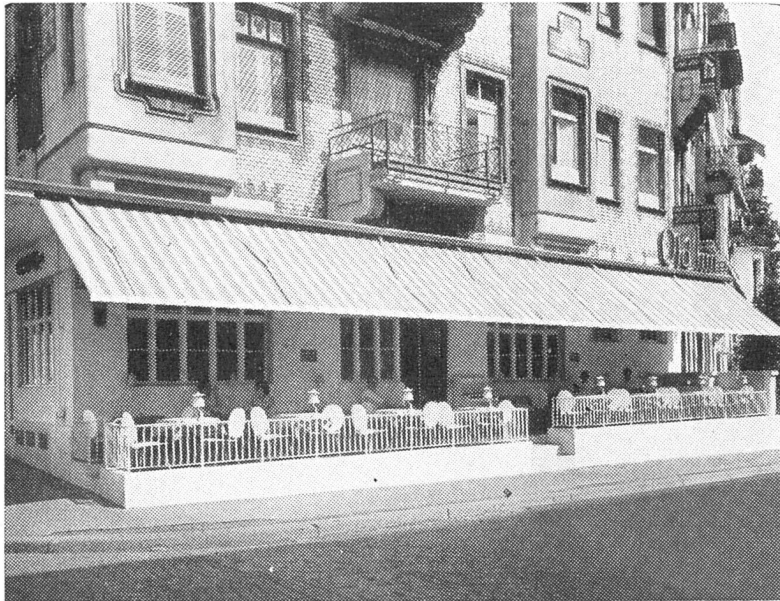

SchenkerStoren

Moderne Terrassen- und
Schaufenster-Beschattungen

Neuzeitliche Lamellen-
Rollstoren und Raffstoren
für Geschäftshäuser,
Verwaltungen und Privat

Dunkelstoren für Röntgen-
zimmer und Projektionssäle

Spezialausführungen von der
einfachsten bis zur vollkom-
mensten Anlage

Filialen in:

Zürich - Basel - Bern -
Luzern - Lausanne - Lugano

Storenfabrik Emil Schenker AG., Schönenwerd