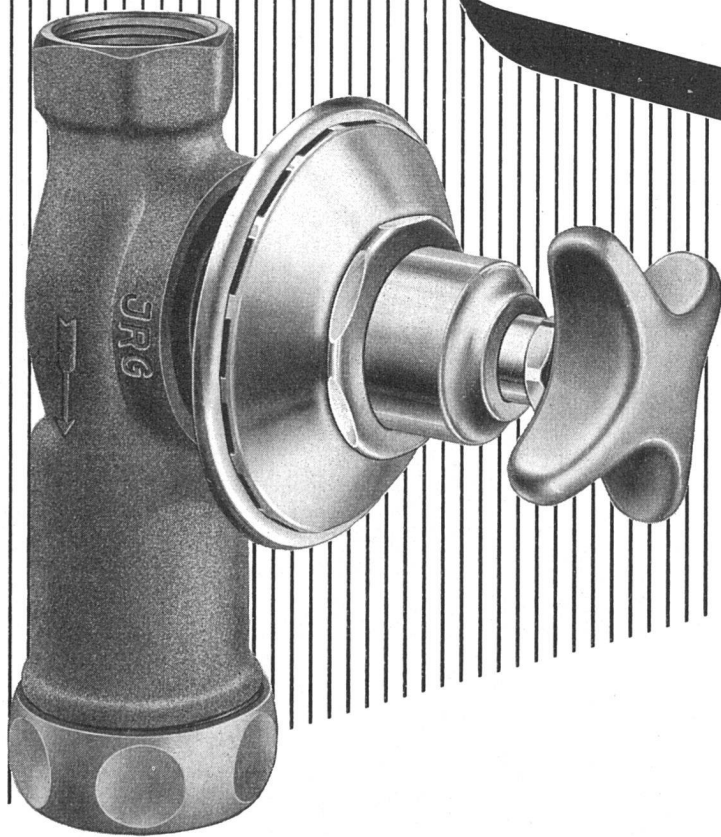

Download PDF: 30.01.2025

ETH-Bibliothek Zürich, E-Periodica, <https://www.e-periodica.ch>

der Polierer

gibt den zusammengebauten Armaturen den sogenannten letzten Schliff. Hochglanzpoliert gelangen sie dann in die Spedition.

JRG

**Unterputz - Spülventil
Nr. 843**

Messing, mit auswechselbarem Bronze-Schraub-sitz, verstellbarer Rosette, loser Mutter für lötfreien Anschluß des normalen Bleirohres.

J. & R. GUNZENHAUSER AG • SISSACH