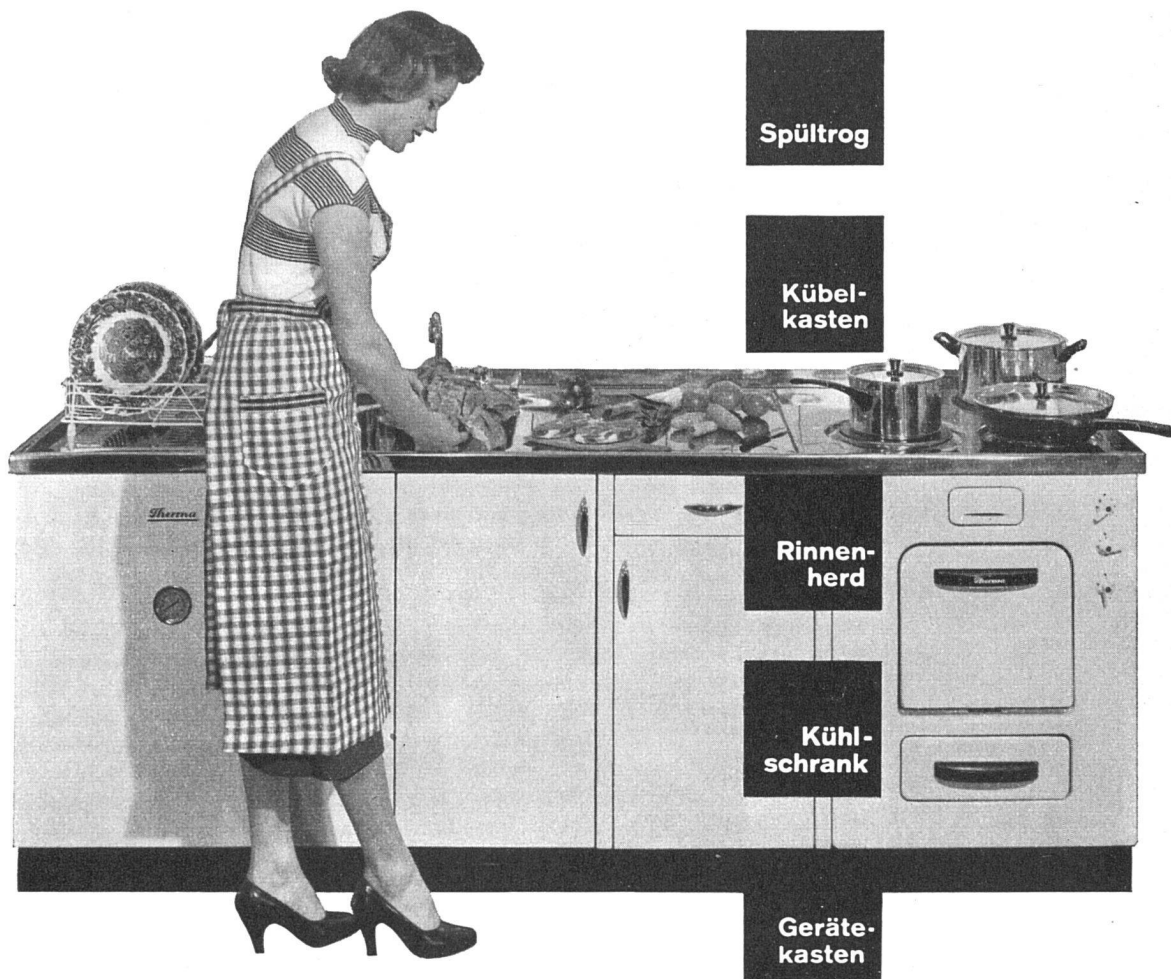

**Download PDF:** 13.03.2025

**ETH-Bibliothek Zürich, E-Periodica, <https://www.e-periodica.ch>**

genormt und doch frei

Diese genormten Elemente können zu einer Therma-Kombination vereinigt werden, die genau Ihrem Küchenprojekt entspricht. Therma ist die einzige Fabrik, die alle Apparate, Rinnenherd, Boiler, Kühlschrank, Spültrog und Metallunterbau, selbst herstellt. Deshalb bildet die Therma-Kombination eine geschlossene Einheit. Sie ist vorteilhaft im Einbau, vorteilhaft in der Raumausnutzung und vor allem vorteilhaft durch die weitgehend freie Gestaltungsmöglichkeit.