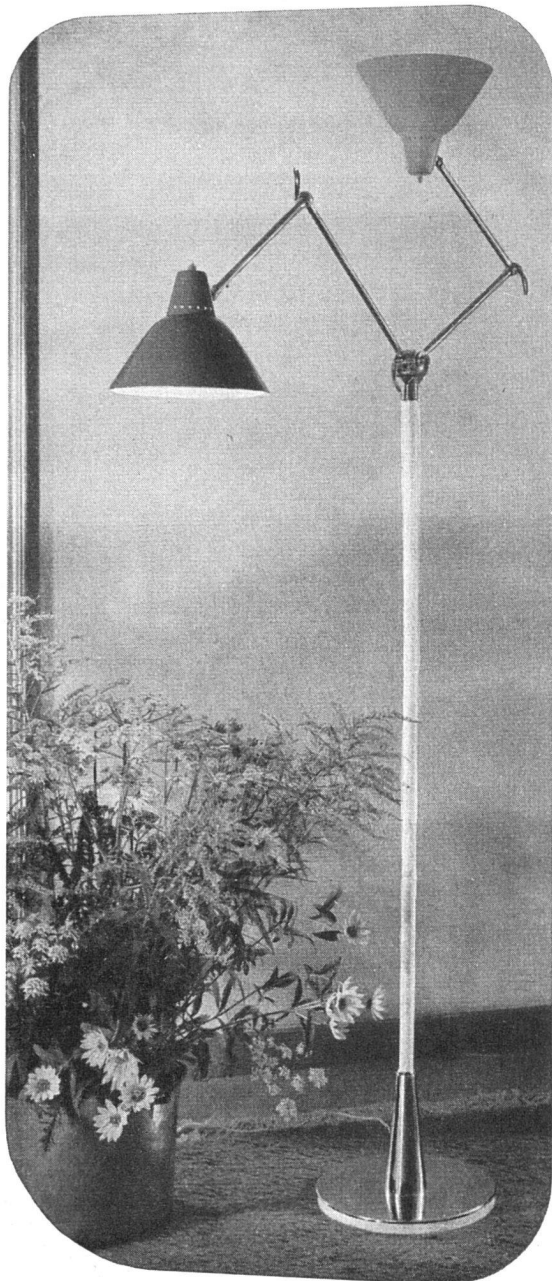

**Download PDF:** 06.02.2025

**ETH-Bibliothek Zürich, E-Periodica, <https://www.e-periodica.ch>**

Diese elegante Ständerlampe ist ein Modell aus unserer Kollektion moderner Beleuchtungskörper. Mit verstellbaren Reflektoren versehen, eignet sie sich ausgezeichnet für Ihr Musikzimmer.