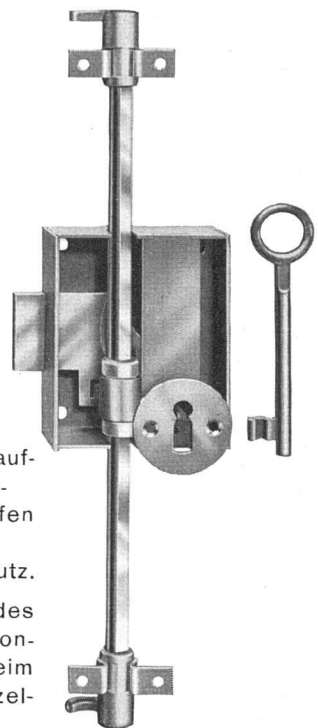

LACKIERUNG: unauffällige Farbe in silbermetallisiert und im Ofen eingebrannt. Guter Oberflächenschutz.

VERPACKUNG: Jedes Schloss einzeln in Kartonschachtel. So gehen beim Montieren keine Einzelstücke verloren.

Bezug durch den Fachhandel

Schlossfabrik Schänis

WILH. SCHULTE K. G., SCHÄNIS/SG