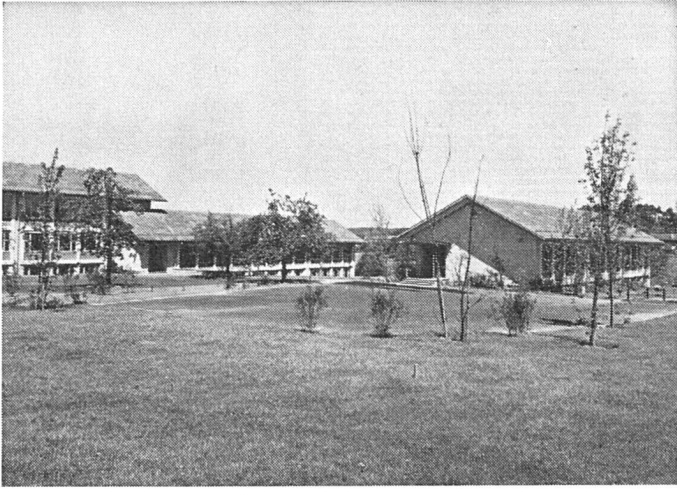

Struktur: Stark profilierte Rauten und zarte Schlieren.

Dicke: 3—4 mm

Lagermaße: 120/126 cm — 201/210 cm

Bezug und Auskunft: H. Büchi, Zürich
Waisenhausstr. 4

1

Neue Schulhäuser

mit fortschrittlichem Klassenzimmer-Mobiliar
aus den
Embru-Werken Rütli ZH