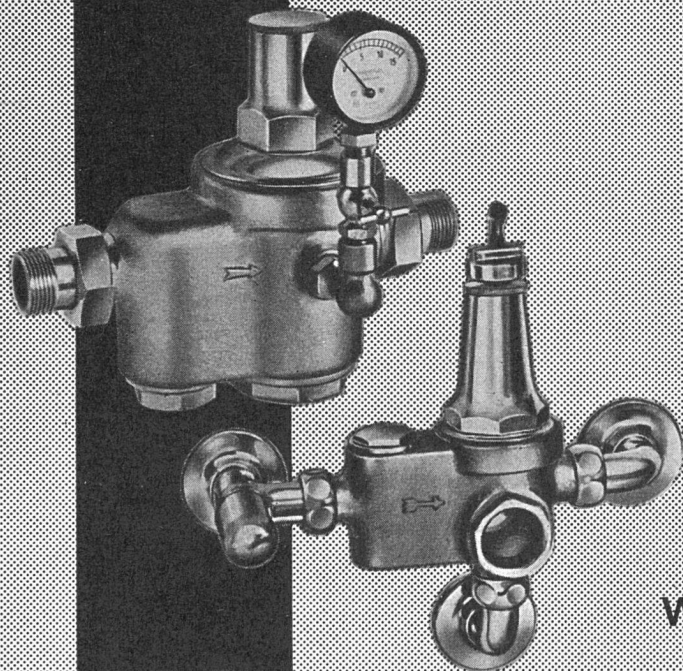

Institut de physique
Genève
D. Honegger, Architecte

Suisse allemande: ERNST GÖHNER AG ZÜRICH

Lumière maximum
Aération rationnelle
Store protégé entre les verres
Nettoyage simplifié
Nombreuses références

Carda
FENÊTRE GUYOT

JAMES GUYOT SA

La Tour de Peilz, (021) 5 51 85

neuezeitliche
armaturen
für den
modernen
wohnungsbau

NYFFENEGGER & CO. - ZÜRICH-OERLIKON
METALLGIESSEREI UND ARMATURENFABRIK - TELEPHON (051) 46 64 77

Bitte verlangen Sie unsere Prospektsammlung über kombinierte Druckreduzierventile,
Boiler-Sicherheitsventile, Bade- und Schüttsteinbatterien