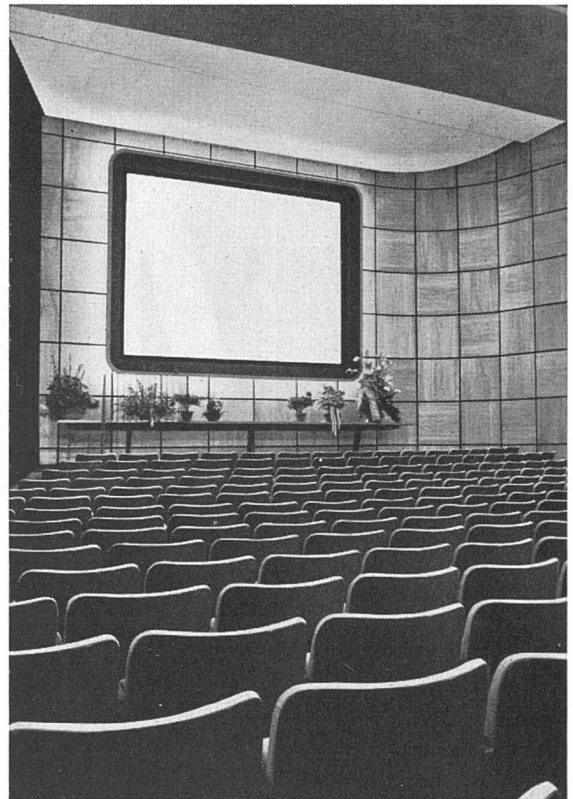

SANITÄRE ANLAGEN · WARMWASSER-VERSORGUNGEN

NORDSTRASSE 67
TELEPHON 280674

FRITZ WITSCHI · ZÜRICH 6

PATENT-HAKEN

GARDEROBEN-HAKEN
aus Leichtmetall, farblos eloxiert oder Messing matt vernickelt,
SIND BESONDERS GEEIGNET
für Schulen, Krankenhäuser, Büros, Hotels, Wartsäle usw.

Kisling

S. Kisling & Co. AG. Zürich
BESCHLÄGEABTEILUNG
Ob. Zäune 12 Tel. 34 22 23

Sperrotex die isolierende Wand- und
Deckenverkleidungsplatte

WILH. GACHNANG, WALD / ZH - Telephon (055) 3 11 49

Bild: Kino Orient, Zürich

Neuzeitliche Schalter und Steckdosen für Unterputzmontage
Adolf Feller AG. Horgen, Fabrik elektrischer Apparate

Feller