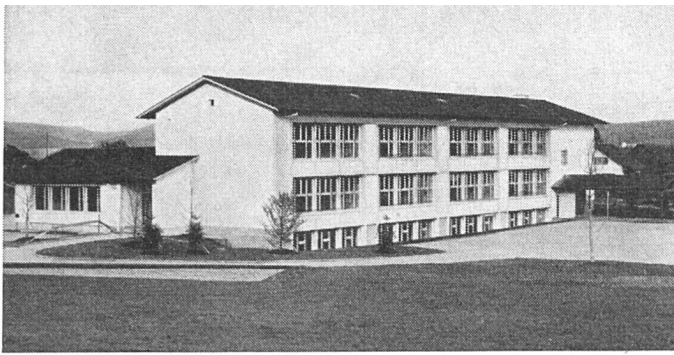

1

Neue Schulhäuser

mit fortschrittlichem Klassenzimmer-Mobiliar
aus den
Embru-Werken Rütli ZH