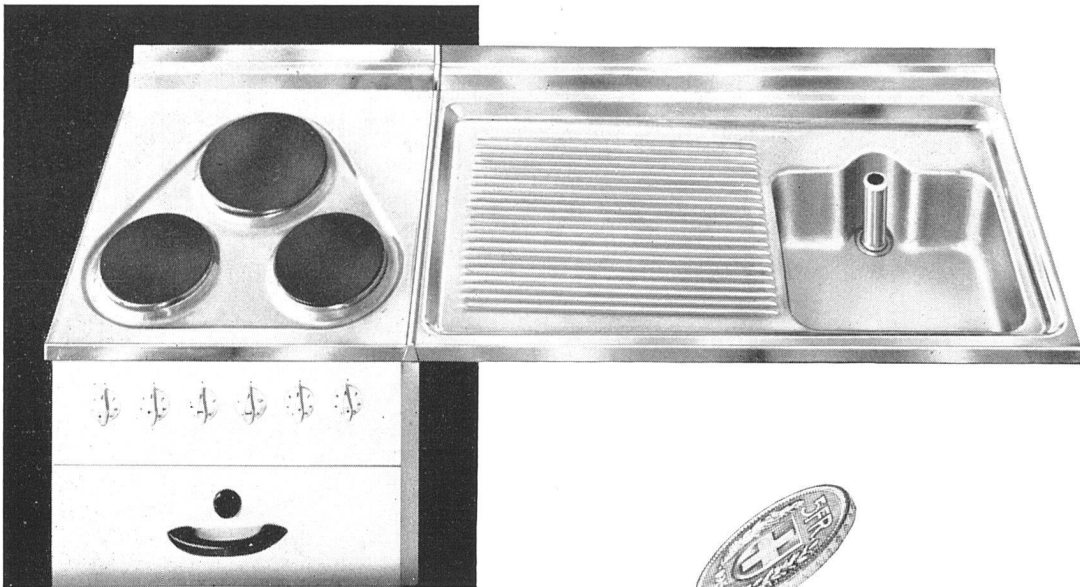

Download PDF: 06.02.2025

ETH-Bibliothek Zürich, E-Periodica, <https://www.e-periodica.ch>

SO ODER SO -

Kopf oder Zahl - der Wert des Fünflibers bleibt stets derselbe! So verhält es sich mit FRANKE-Küchenanlagen: ob Sie einen einfachen Spültisch oder eine Kombination mit zugehörigen Unterbauten wählen, immer sind Sie gut beraten. Mit FRANKE meistern Sie alle einschlägigen Küchenprobleme!