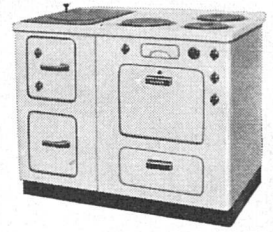

E. Bosshardt VSG Eschlikon TG

Haushaltsmodell «V»

Die Tendenz ist klar:

Stufenlos!

Die REGLA-Kochplatte (ein ELCALOR-Patent)

ist ein wirkliches Wunder der Technik • stufenlos regulierbar wie die Flamme • bei weitem rascher als alle bisherigen gewöhnlichen Schnellplatten • gegen die Risiken der Überhitzung infolge versehentlichen Leergangs automatisch gesichert • merklich sparsamer als gewöhnliche Kochplatten.

Ein ELCALOR für jeden Bedarf

ELCALOR AG AARAU

Telephon (064) 236 91

Kühlschrank-Herd-Kombination

Neuer Herrschaftsherd

Kombiherd (Elektrisch und Holz)

SCHWENK-TOR

**GEILINGER & CO
WINTERTHUR**