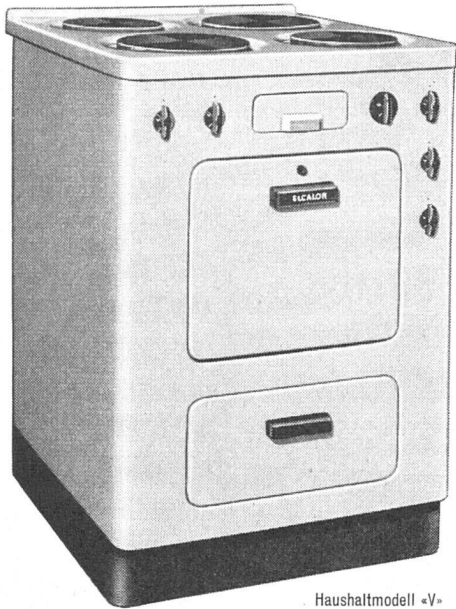

E. Bosshardt VSG Eschlikon TG

Haushaltsmodell «V»

Die Tendenz ist klar:

Stufenlos!

Die REGLA-Kochplatte (ein ELCALOR-Patent)

ist ein wirkliches Wunder der Technik • stufenlos regulierbar wie die Flamme • bei weitem rascher als alle bisherigen gewöhnlichen Schnellplatten • gegen die Risiken der Überhitzung infolge versehentlichen Leergangs automatisch gesichert • merklich sparsamer als gewöhnliche Kochplatten.