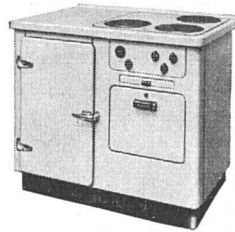

Kühlschrank-Herd-Kombination