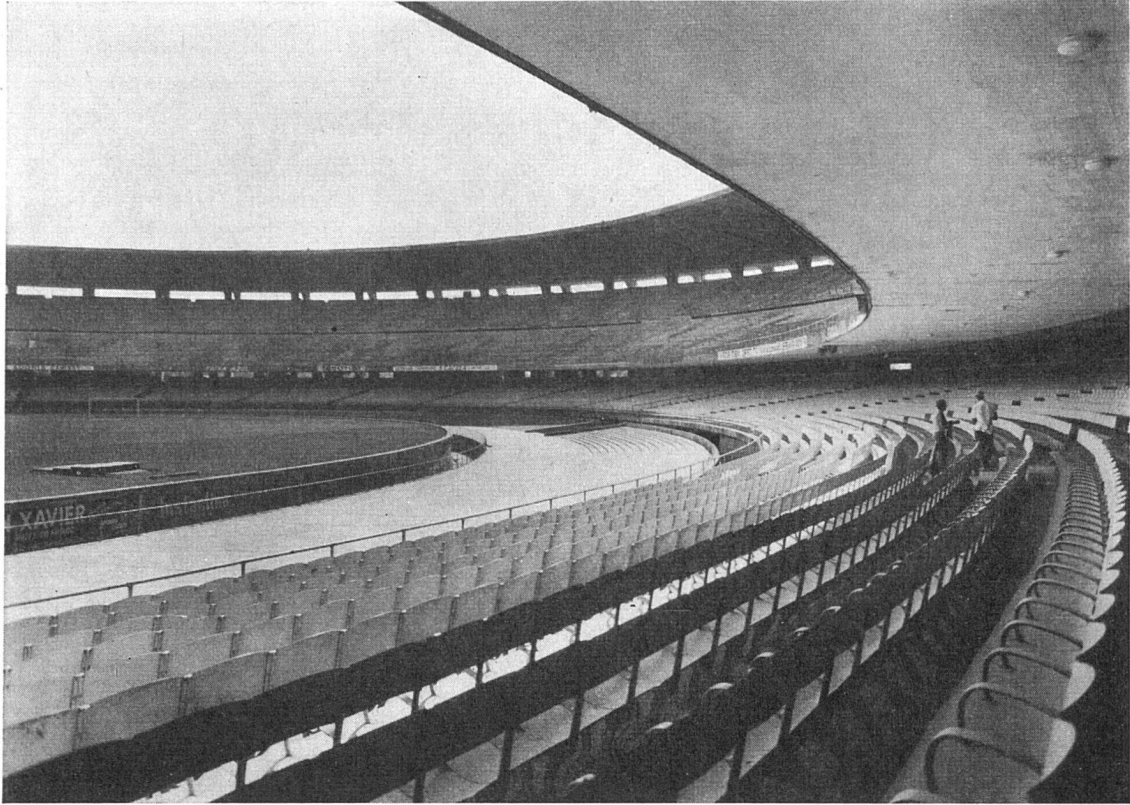

**Download PDF:** 30.01.2025

**ETH-Bibliothek Zürich, E-Periodica, <https://www.e-periodica.ch>**

Stadion von Rio de Janeiro, Fassungsvermögen von über 200000 Personen  
erbaut unter Verwendung von PLASTOCRETE