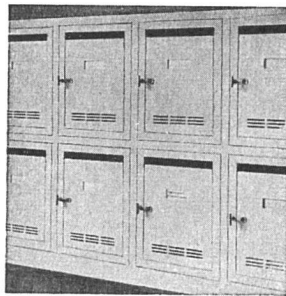

Für **alle Wohnbauten**, Hotels, Spitäler etc. empfehlen wir den tiefhängenden Geberit-Spülapparat.

* Referenzen: Hochbauamt der Stadt Zürich

Verlangen Sie unsere Mass-Skizzenblätter!

Gebert & Cie. Rapperswil SG

Seit über 40 Jahren führend im WC-Apparatebau

norm

gesetzlich geschützt

Bauteile

norm Brief- und Milchkasten

norm Kellerfenster

norm Bauteile am Lager

Ab Lager lieferbar
 Brief- und Milchkasten
 Kellerfenster und -Türen
 Kohleneinwürfe
 Ventilationseinsätze
 Stab- und Gitterroste
 Schuhkratzeisen
 Teppichrahmen
 Waschhängeanlagen
 Teppichklopfische
 Kleiderschränke