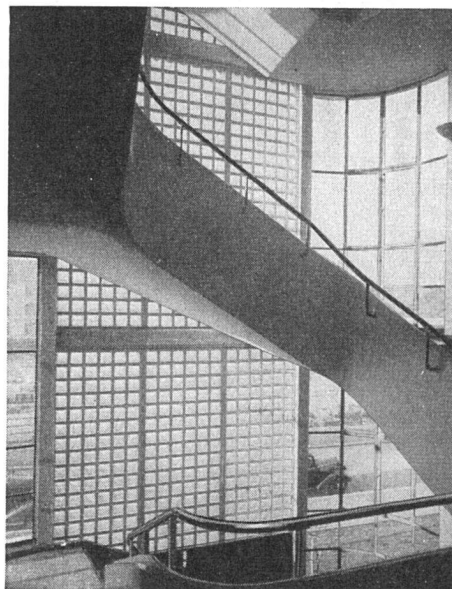

norm Türzargen

Sunway-norm Lamellenstoren

Liefertermin auf Anfrage

Garagetore
 Klapptreppen
 Zählerschrank-Türen
 Sunway-norm Lamellenstoren
 Tür- und Fensterzargen
 Fensterbänke
 Rolladenkasten

Metalbau AG

Metalbau AG. Zürich
 Anemonenstr. 40

Tel. 051/52 13 00

Por-o-Por

F. G. Funk Uetendorf/Be

Neue formschöne Por-o-por Modelle. Verlangen Sie Prospekte im Fachgeschäft oder beim Hersteller.

Walther & Müller Glasbau AG Bern