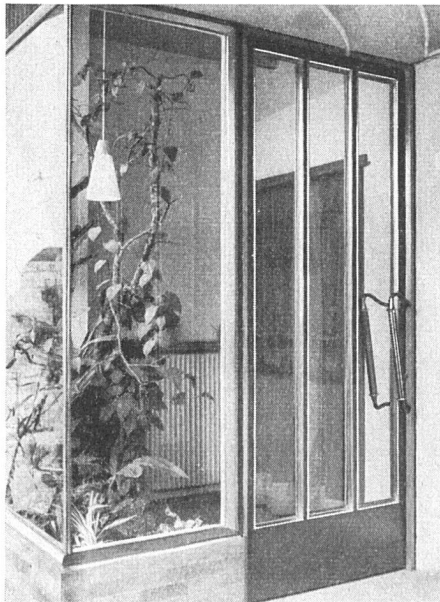

H. WOLFERMANN-NÄGELI

Eisen- und Metallbau

Mürtschenstr.-Albulastr. 16 Zürich 9/48 Tel. 051 52 44 12

Schaufensteranlagen – Schalteranlagen – Hauseingangspartien – Fenster für Büro- und Fabrikbauten in Eisen und Metall – Eisenkonstruktionen – Bauschlosserarbeiten – Apparatebau – Garagetüren – Sonnenstorenanlagen – Eigenes Konstruktionsbüro – Beratung und Kostenvoranschläge unverbindlich

Flex – Jalousien

der neuzeitliche
Sonnenschutz
keine Blendung
volles Tageslicht

im gemütlichen
Heim,
für Schaufenster,
Büro, Ateliers,
Werkstätten,
Restaurants.

Karl Wilhelm
Rolladen und
Sonnenstoren
Zürich 8
Mühlebachstr. 164
Tel. (051) 24 70 77
34 78 18

Die Spezialfirma für Sonnenschutz