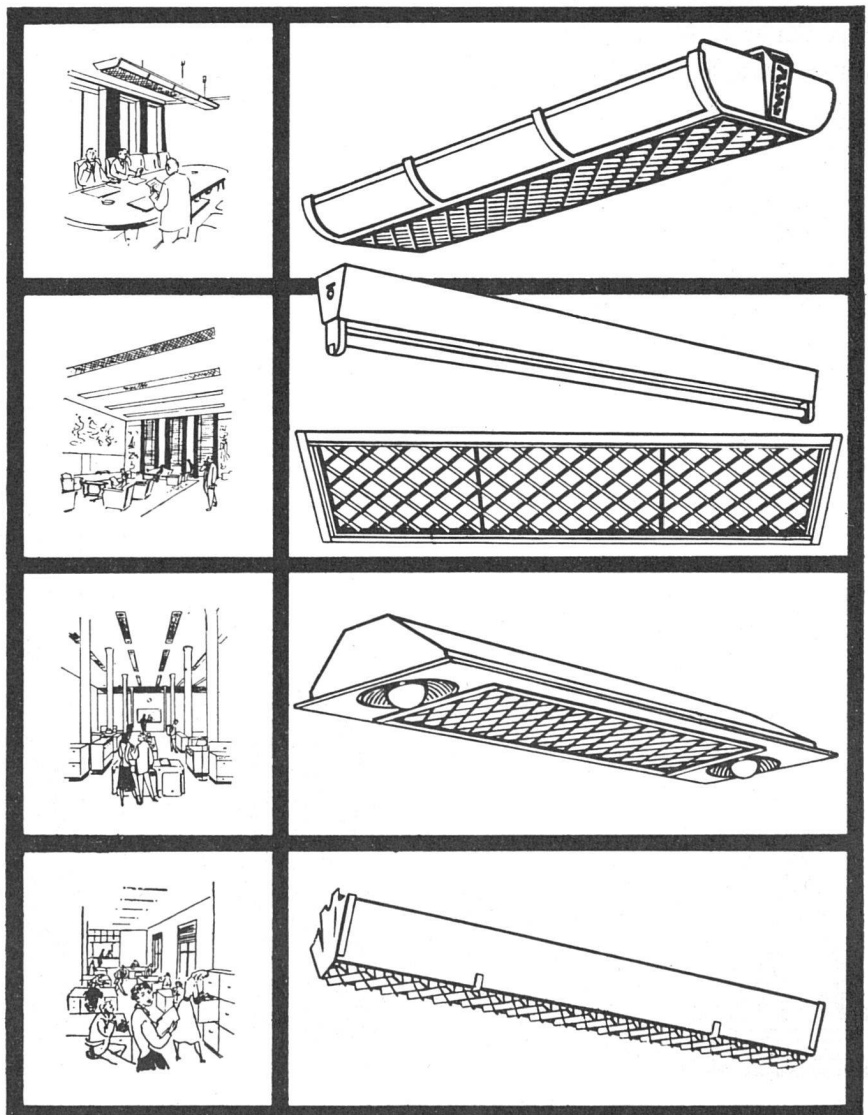

Wir garantieren für unsere Fluoreszenzlampe eine sehr lange Lebensdauer