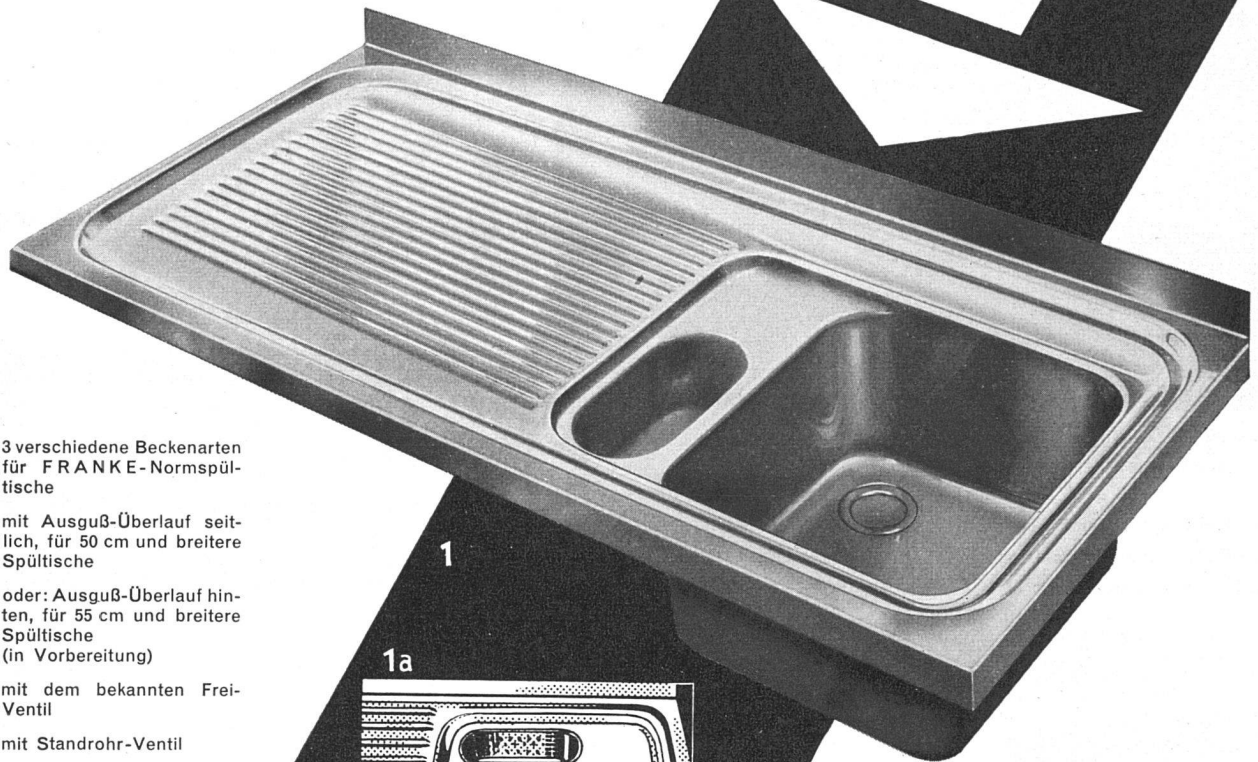

Nun ist es da, das neue Becken mit ein- gebautem Ausguß-Überlauf!

(Patent angemeldet)

3 verschiedene Beckenarten
für FRANK E-Normspül-
tische

- 1 mit Ausguß-Überlauf seit-
  lich, für 50 cm und breitere
  Spültische
- 1a oder: Ausguß-Überlauf hin-
  ten, für 55 cm und breitere
  Spültische
  (in Vorbereitung)
- 2 mit dem bekannten Frei-
  Ventil
- 3 mit Standrohr-Ventil