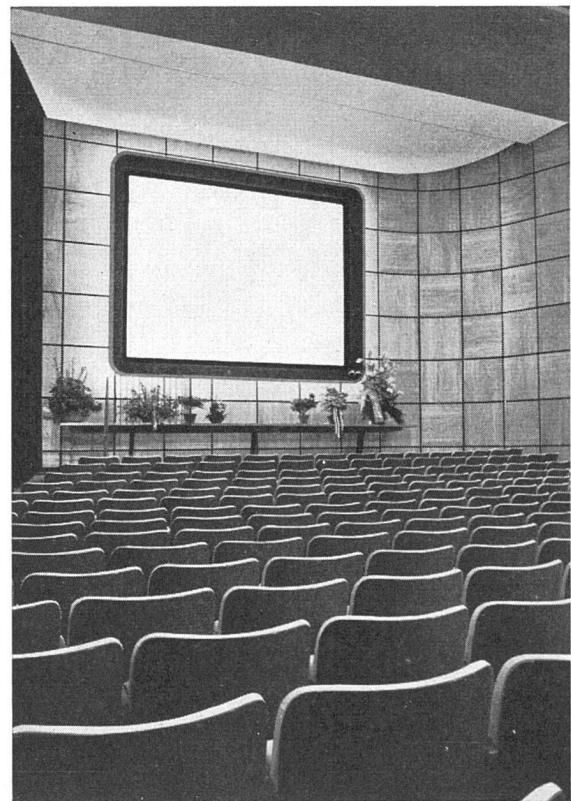

Sperrotex die isolierende Wand- und
Deckenverkleidungsplatte
WILH. GACHNANG, WALD / ZH - Telephone (055) 3 11 49
Bild: Kino Orient, Zürich