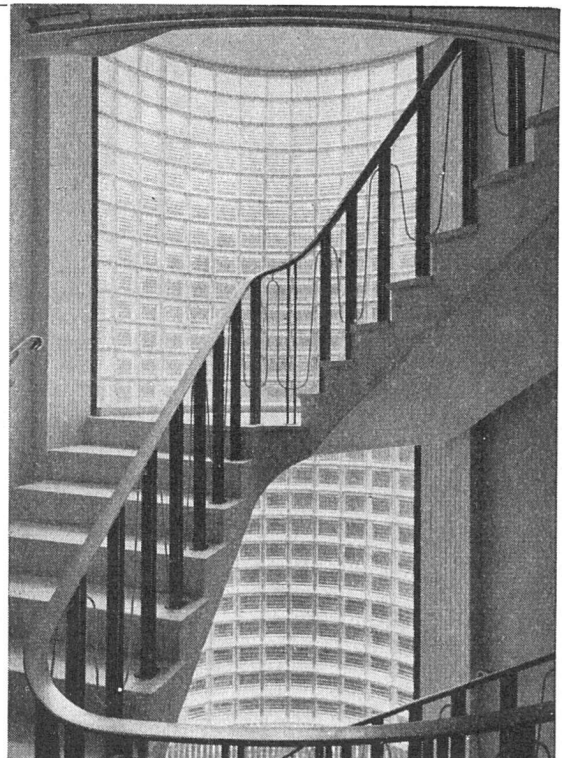

# SAUTER

FR. SAUTER AG. · Fabrik elektrischer Apparate · BASEL

Bauschreiner-Arbeiten, Innenausbau, Möbel

**Lienhard Söhne, Zürich**

Albisstraße 131, Telephon (051) 45 12 90

**Moderner GLAS-BETONBAU**

begeh- und befahrbare Oberlichter und Wände