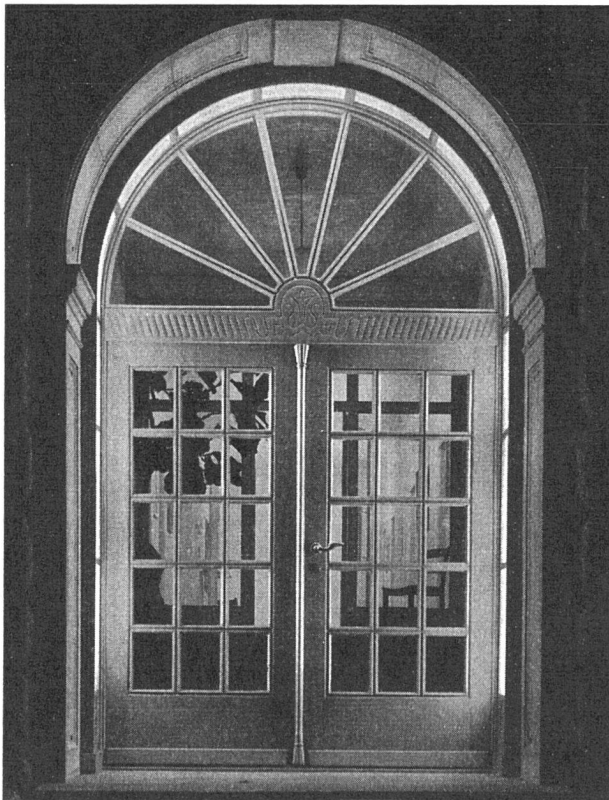

# SAUTER

FR. SAUTER AG. · Fabrik elektrischer Apparate · BASEL

Bauschreiner-Arbeiten, Innenausbau, Möbel

**Lienhard Söhne, Zürich**

Albisstraße 131, Telephon (051) 45 12 90

**Moderner GLAS-BETONBAU**

begeh- und befahrbare Oberlichter und Wände