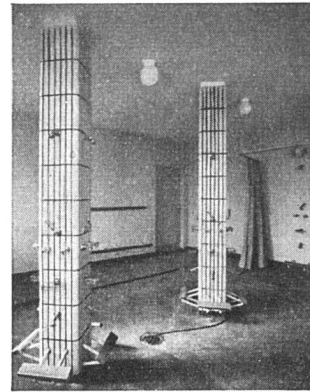

SPENGLER-SANITÄR-DACHDECKER

**GENOSSENSCHAFT
ZÜRICH**

ZEUGHAUSSTRASSE 43 TELEPHON 23 07 36

Unser Grundsatz seit 45 Jahren:

Zuverlässige Arbeit bei vorteilhaften Preisen

Sanitäre Installationen:
Duschenanlage in einem Schulhaus