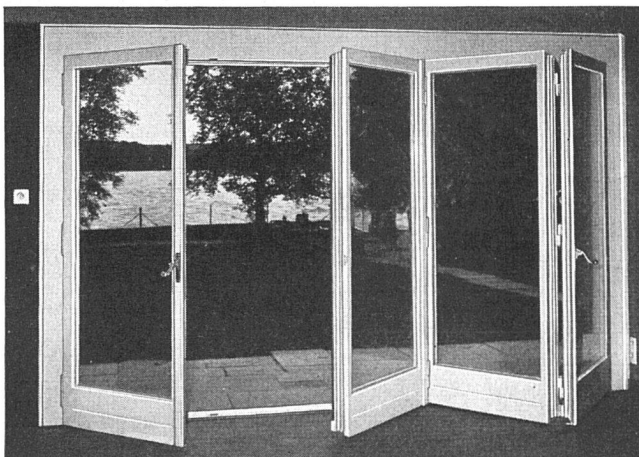

Architektur-Modelle, Reliefe
ALTDORF (Uri) Tel. 855

Freien Blick in die Natur, Licht, Luft und Sonne

durch Falttüren und -fenster nach Syst. «Tlach» mit
USM-Patentbeschlägen Nr. 240

Besichtigen Sie unsere Modelle in der
Schweizer Baumuster-Zentrale, Talstraße 9, Zürich
Baumesse, Gurtengasse 3, Bern