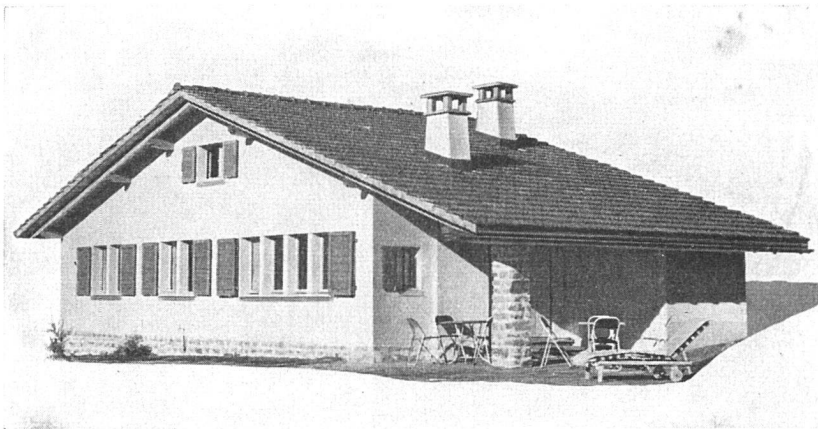

Wir bauen in allen Gegenden der Schweiz größere und kleinere

Ferienhäuser

Die Bauten werden von uns fixfertig möbliert. Sie können die Häuser heute besichtigen, **kaufen** oder **mieten** und schon morgen einziehen und Ihre Ferien genießen!

ALTORFER AG, WALD ZH
Schreinerei und Möbelfabrik
Telephon (055) 3 14 10

Der zuverlässige und leistungsfähige

Feuerschutz

Zweckentsprechende **Handfeuerlöcher** für jeden Bedarf. Vom Schweizerischen Feuerwehverein begutachtet und zum Verkauf zugelassen

Generalvertretung: **Adolf Leutwyler, Zug**
Chamerstraße 79 - Tel. (042) 41747

Schaufensteranlagen

mit pat. Sessa-Profilen in Anticorodal und Bronze

Stahlbauteile Sessa-Norm.

Briefkasten Kellerfenster Schuhkratzroste

Luftschutz-Stahlbauteile Sessa-Norm.

Notausstiege Schutzraumtüren

Fensterschutzdeckel

J. SESSLER, METALLBAU

Zürich Hegibachstraße 52 Telefon 34 04 35

CUENI

NATURSTEIN MARMOR

CUENI + CIE. AG. LAUFEN (Jura)

Telephon 061 / 7 90 77

Für das Flachdach

beziehen Sie Teerdachpappe, teerfreie Dachpappe «Beccoid», Asphaltisolierplatte «Beccoplast» mit Juteeinlage, Klebemassen durch

Beck & Cie., Pieterlen

Fachmännische Beratung