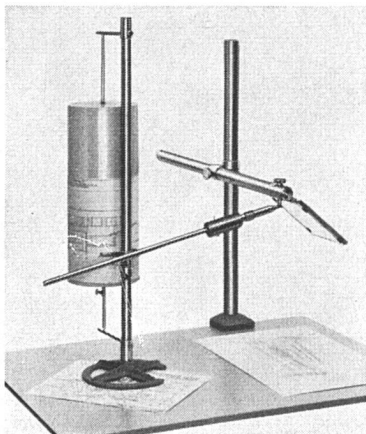

Forster-Perspektiv-Automat

Neu! Der Apparat zur direkten Herstellung zentralperspektivischer Bilder aus Grund- und Aufriß. Gänzlich neue Lösung des Problems. Arbeitet verblüffend schnell. Keine Hilfslinien, keine Maßablesung, keine Beschränkung auf Formate. Überträgt auch jede beliebige Kurve in die Perspektive. Geringer Platzbedarf. Günstiger Preis. Verlangen Sie Prospekte oder unverbindliche Vorführung.

F. Forster • Apparatebau • Schaffhausen

Randenstraße 218

Telephon (053) 5 77 97