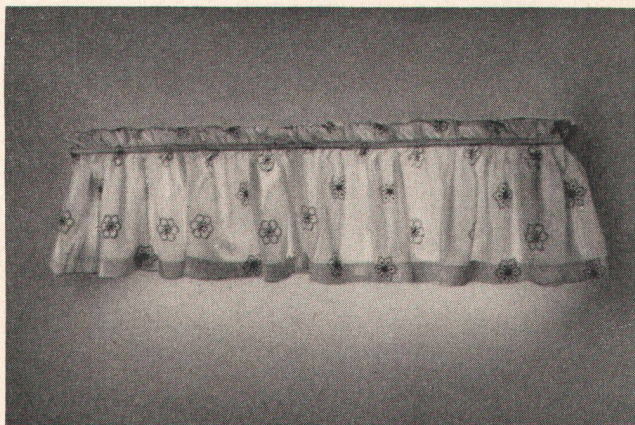

Nr. 87.231/15 F

**GEDIEGENE HEIMBELEUCHTUNG
MIT FLUORESZENZ-RÖHREN**

Verlangen Sie unsere Offerte

KARL GYSIN & CO. BASEL
Fabrik technischer Leuchten
Lothringerstr. 30 Tel. (061) 23 78 64