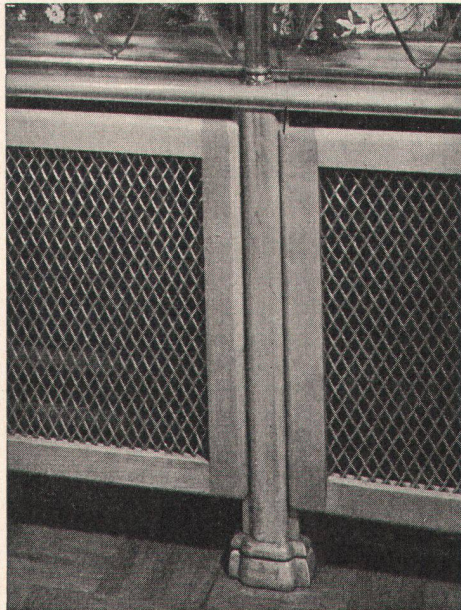

Fenster

Kiefer Zürich

Heizkörperverkleidungen in allen Metallen

METALLGITTER auf ganz neue Arten ausgeführt.
Messing und Aluminium. In vielen Farben erhältlich.

METALLWARENFABRIK DIETIKON AG.
DIETIKON / ZWEIGBETRIEB IN ZÜRICH

TEL. (051) 91 83 02 / FROSCHAUGASSE 9, TEL. (051) 32 49 15