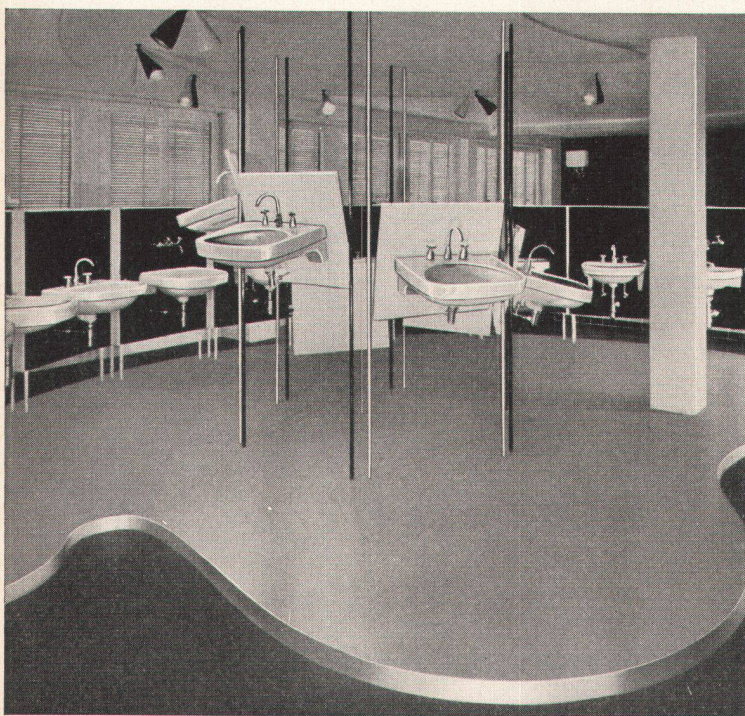

Unsere moderne Ausstellung in Basel

BERN, Effingerstraße 10
ZÜRICH, Ausstellungsstraße 80
BASEL, Steinentorstraße 26

Telephon (031) 2 21 51
Telephon (051) 42 22 77
Telephon (061) 24 58 60