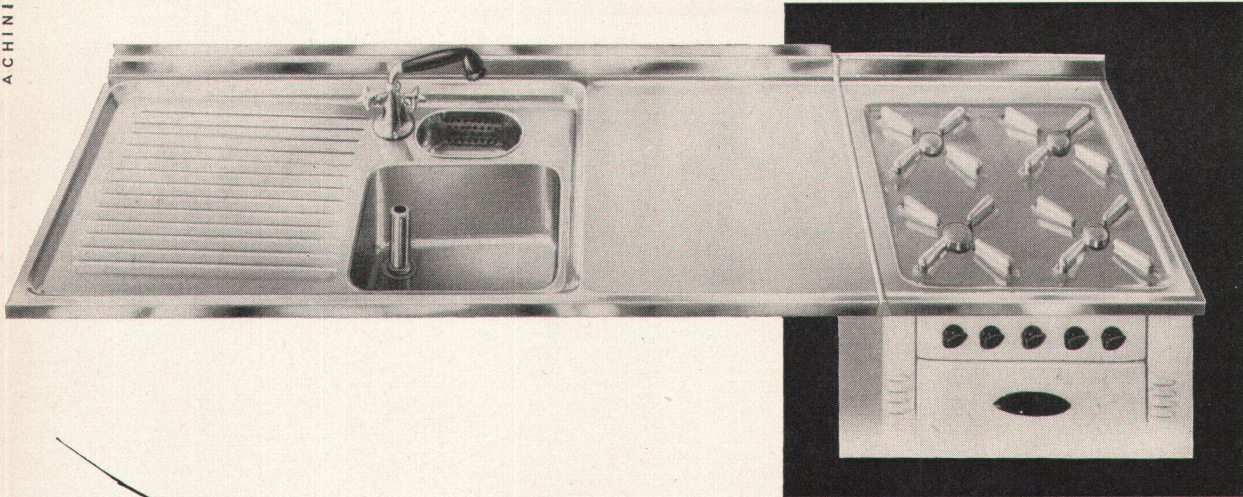

Unsere Fachleute stehen Ihnen auf Anfrage gerne unverbindlich mit Rat und Tat zur Verfügung.

JOHNSON

JOHNSON WAX - Fabrik

E. Gasser Tel. 051 98 91 88

Geroldswilerstrasse Weiningen ZH

SO ODER SO-

wie Sie die Karte auch drehen, sie bleibt immer ein «Trumpf»! Und Trumpf sind auch alle FRANKE-Fabrikate. So oder so — ob ein Spültisch zu bestehendem Herd oder eine fugenlose Abdeckung mit Einbauelementen gewünscht wird, immer dient Ihnen FRANKE mit der zweckmäßigsten Lösung.