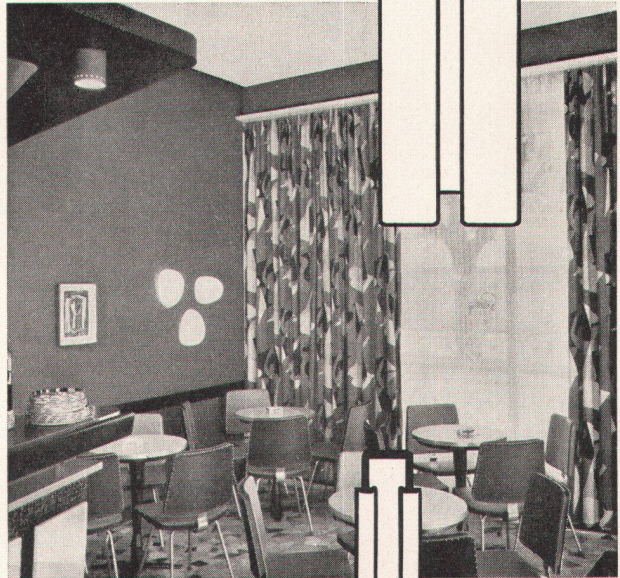

Schnurzugprofil

SILENT GLISS läßt sich in jeder denkbaren Kombination und Variation – auch gebogen bis zu 8cm Radius – rasch und einfach montieren. Die am Vorhangstoff befestigten Nylenelemente gleiten samtweich und leise in den Aluminiumschienen: kein Klemmen und Rasseln. Die Zugschnüre laufen isoliert in Kanälen und verhüten das unschöne Durchhängen der Schnüre. SILENT GLISS trägt das Gütezeichen Q des Schweiz. Institutes für Hauswirtschaft.