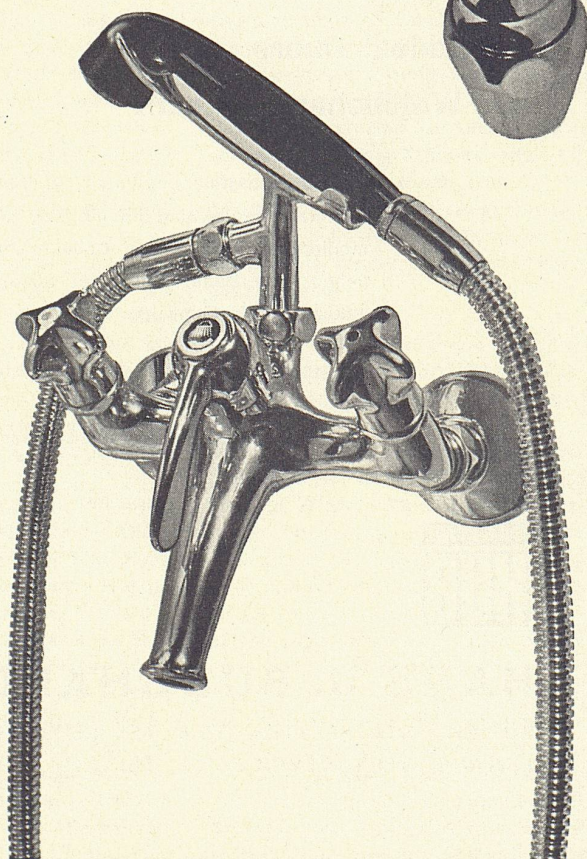

Die Bauherren und Architekten

wissen die harmonische Formgebung und lange Lebensdauer der OEDERLIN-Armaturen zu würdigen.

Aktiengesellschaft OEDERLIN & CIE., Baden
Telephon (056) 2 41 41 (Schweiz)

Schweizer Mustermesse Basel: Halle 5, Stand 1319