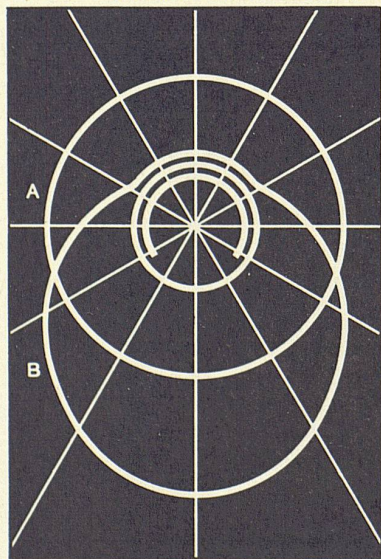

25% mehr Licht

auf dem Arbeitsplatz
(bei gleichem Stromverbrauch)

Neu

A = Standard-Fluoreszenzlampe
B = TL-F Reflektor-Fluoreszenzlampe

TL-F

die Fluoreszenzlampe mit

dem neuartigen, inneren Reflektor!

- Richtet den Hauptteil des erzeugten Lichtes direkt auf die Arbeitsebene
- Vermeidet eine Verminderung der Lichtausbeute durch Staubbildung auf der Lampe.
- Senkt deshalb die kostspieligen Unterhaltskosten (weniger Reinigungen)