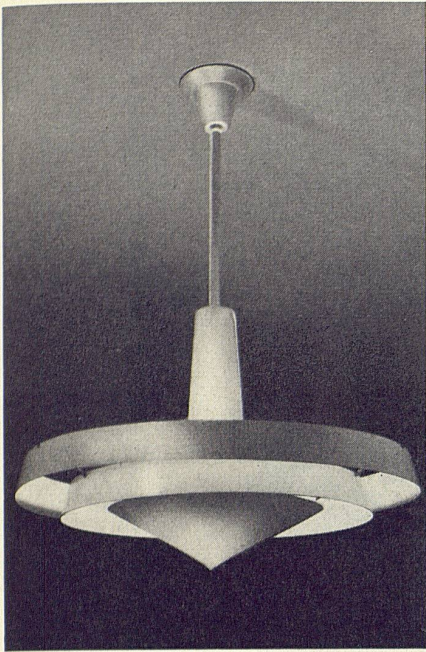

LICHT + FORM-Schulhauleuchten aus Aluminium, Plexiglas und Glas für alle Schulräume und Turnhallen

LICHT + FORM-Leuchten sind in allen Fachkreisen bekannt (als zweckmäßig, formschön und preiswert

LICHT + FORM, MURI-BERN