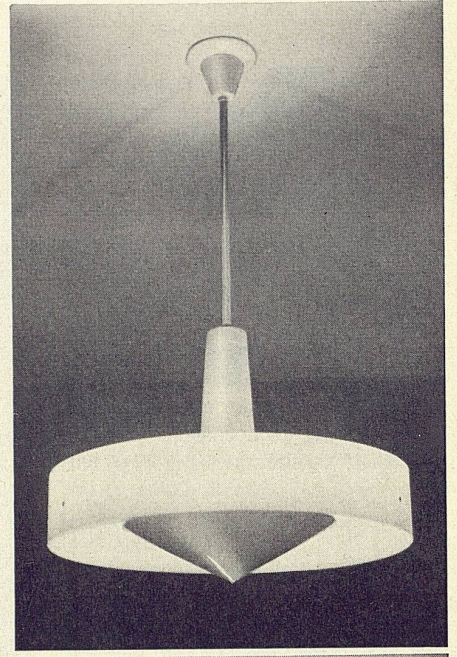

LICHT + FORM-Schulhauleuchten aus Aluminium, Plexiglas und Glas für alle Schulräume und Turnhallen

LICHT + FORM-Leuchten sind in allen Fachkreisen bekannt (als zweckmäßig, formschön und preiswert

LICHT + FORM, MURI-BERN