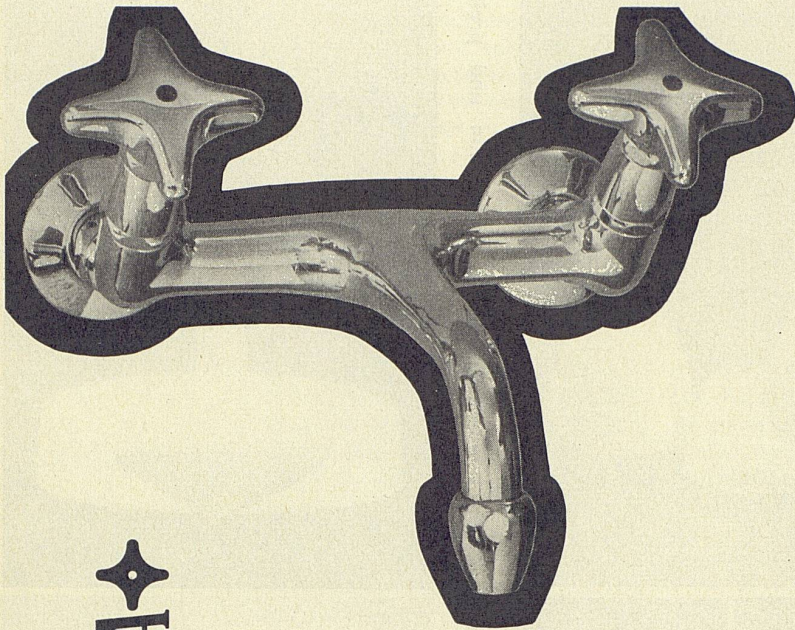

LICHT + FORM-Schulhauleuchten aus Aluminium, Plexiglas und Glas für alle Schulräume und Turnhallen

LICHT + FORM-Leuchten sind in allen Fachkreisen bekannt (als zweckmäßig, formschön und preiswert

LICHT + FORM, MURI-BERN

ARWA

Das Merkmal aller ARWA-Armaturen ist die einfache, zweckmäßige Konstruktion, die Störungsquellen weitgehend eliminiert und eine optimale Betriebssicherheit garantiert. Die Hahnen-Oberteile mit der stopfbüchsenlosen, jedes Undichtwerden ausschließenden O-Ring-Abdichtung und nichtsteigender Spindel können dank ihren wenigen Bestandteilen rasch und mühelos ohne Spezialwerkzeuge montiert und demontiert werden. Den Normierungswünschen aller Fachkreise wird mit dem unzerstörbaren, auswechselbaren Ventilsitz aus Chromnickelstahl, dem exzentrisch verstellbaren, 60 mm langen Anschlußnippel sowie mit der Anschlußdistanz der neuen ARWA-NORM-Modelle von 153 mm entsprochen. Die formschönen, unverwüstlichen, nach neuesten Erfahrungen entwickelten ARWA-Armaturen sind Erzeugnisse der Armaturenfabrik Wallisellen AG.