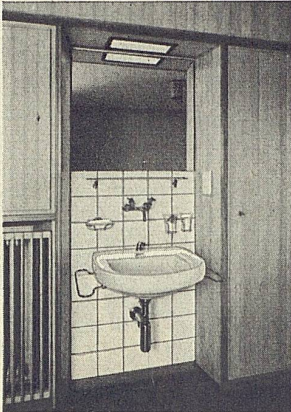

SPENGLER-SANITÄR-DACHDECKER  
**GENOSSENSCHAFT ZÜRICH**

ZEUGHAUSSTRASSE 43 TELEPHON (051) 23 07 36

**Spenglerarbeit:** Blechdach (Kupfer)

**Sanitäre Installationen:**  
Toilettenanlage im Zimmer

Unser Grundsatz: