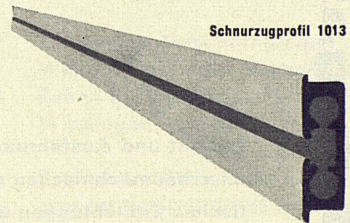

Schnurzugprofil 1013