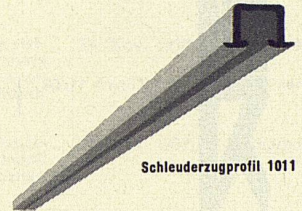

Schmal wie ein Bleistift ...

Schmal wie ein Bleistift (7 mm) sind die SILENT GLISS-Profile. Als Schöpfer neuzeitlichen Wohnkomforts erkennen Sie den Wert von SILENT GLISS, der kleinsten aller Vorhangschiene. Dank dem genial konstruierten Nylongleiter können schwerste Vorhänge **leise und samtweich** geführt werden (Tragfähigkeit pro Gleiter, ohne Beeinträchtigung der vorzüglichen Gleiteigenschaften: 200 g; in eloxierten Profilen sogar 1000 g).

Nylongleiter

Das SILENT GLISS-System lässt sich in jeder denkbaren Kombination und Variation rasch und einfach montieren.

Der SILENT GLISS-Schnurzug z. B. benötigt keine Schnurspannvorrichtung. Die Schnüre werden in besonderen Kanälen geführt und können nicht durchhängen. Die Vorhänge werden ohne Demontage der Zugelemente ein- und ausgehängt.

Eloxierte Profile bedeuten letzten technischen Komfort. Für einen bescheidenen Mehrpreis bieten sie Ihnen: Grifffestigkeit, absolute Korrosionsbeständigkeit, grosse Oberflächenhärte, saubere Montage.

Schleuderzugprofil 1011