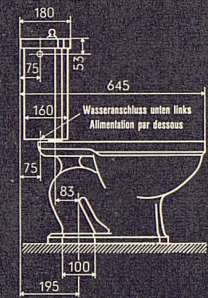

WERA -LUFT

Wera AG. Bern Telefon 031/399 11 Gerbergasse 23-33

löst alle Lüftungsfragen ...

klimatisiert
heizt
ventiliert
befeuchtet
trocknet
entnebelt