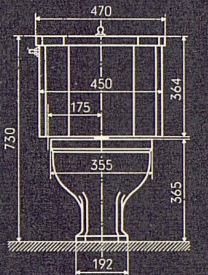

WERA -LUFT

Wera AG. Bern Telefon 031/399 11 Gerbergasse 23-33

löst alle Lüftungsfragen ...

klimatisiert
heizt
ventiliert
befeuchtet
trocknet
entnebelt