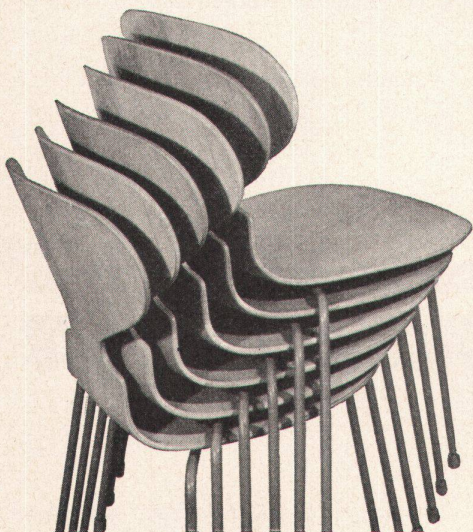

▲ In den neuen Spezialgeschäften RUDOLF MEER finden Sie die besten in- und ausländischen Modelle, denn es ist unser Ziel, alle gutgeformten Sitzmöbel unter einem Dach zu vereinigen.

Begriff für erstklassig
ausgeführte Isolationen

Isolier- und Unterlagsböden
Thermische Flachdachisolationen
Industrieeläge
Korodur-Hartbeton

BERN Telephon (031) 59966 - 59980