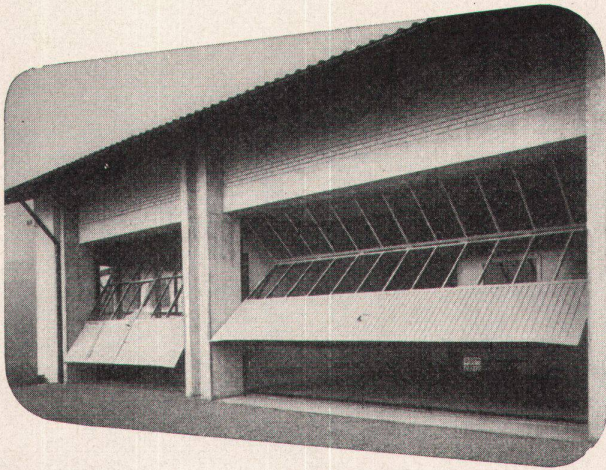

75 Jahre **HARTMANN** & Co. AG, Biel

Spezialfirma für: **Garagetore**

Storen aus Holz, Plastik oder Stahlblech

Lamellenstoren

Metallfenster, Fassadenverkleidungen

Türzargen, Fensterbänke

Garderobengestelle