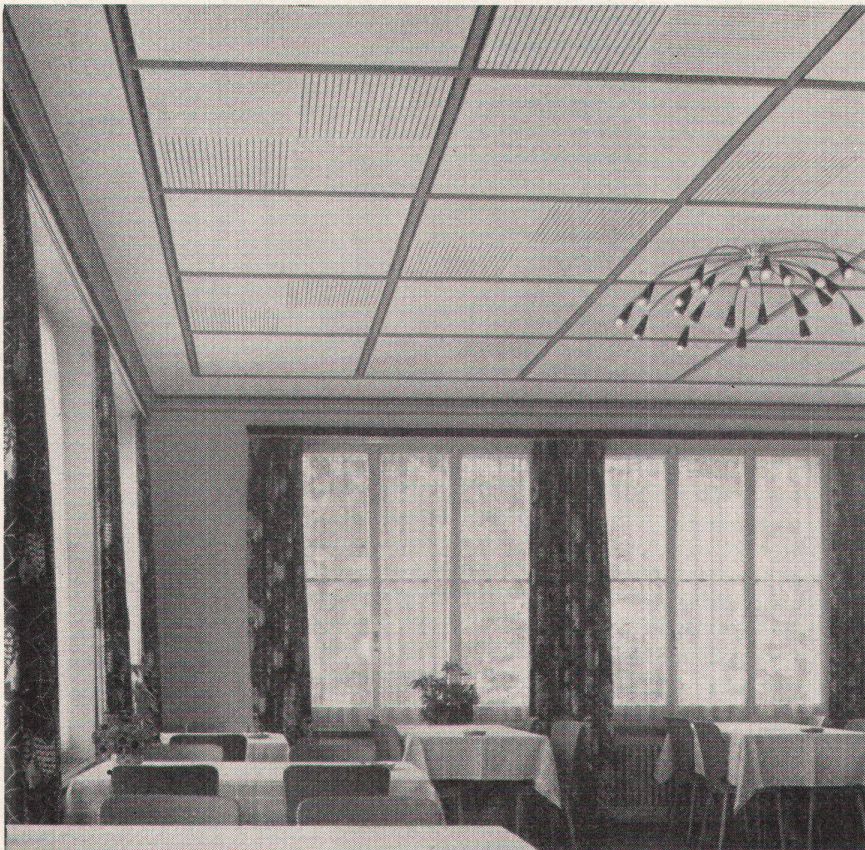

Neues Bauen

Eine Inseratenfolge über die Anwendung von Pavatex
Nr. 2 Der Restaurationsbetrieb

Das Hotel Löwen in Kilchberg ist als tadellos geführte Gaststätte am Zürichsee weiterum bekannt. Als es 1954 renoviert und durch einen Anbau erweitert wurde, fanden die verschiedensten Pavatex-Produkte Verwendung. Isolier- und Hartplatten für Dek-

ken, Blockplatten für Trennwände in den Angestelltenzimmern, Akustikplatten im neuen Bankettsaal. In diesem lichten, weiten Raum sind gerillte und gelochte Pavatex-Platten als Decke auf Lattenrost schachbrettartig verlegt, mit offener Fuge und dazwischen vorspringenden Deckstäben. Zwischen Plafond und Pavatex-Decke konnten die verschiedensten Leitungen und, den Wänden entlang, die Ventilationskanäle unsichtbar verlegt werden. Das Ergebnis: eine neuzeitliche Decke, die dem Saale, in dem frohe Feste gefeiert und ernste Beratungen abgehalten werden, eine moderne und zugleich wohnlich angenehme Atmosphäre verleiht.

Der Hotelier, Herr A.H. Heiniger, sagt: Wir sind mit allen Pavatex-Arbeiten ausserordentlich zufrieden. Sie halten sich tadellos. Und unsere Gäste fühlen sich sehr wohl in den neuen Räumen. Immer wieder erhalten wir Komplimente für die gediegene Gestaltung der Saaldecke.

Nur

pavatex

ist wirklich Pavatex

Pavatex AG., Zürich 2,
Jenatschstrasse 4, Telefon (051) 23 76 76