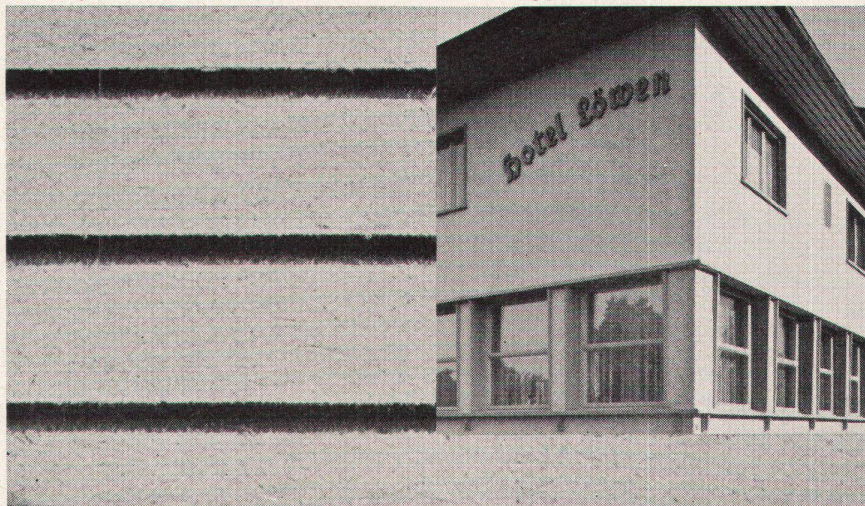

Neues Bauen

Eine Inseratenfolge über die Anwendung von Pavatex
Nr. 2 Der Restaurationsbetrieb

Das Hotel Löwen in Kilchberg ist als tadellos geführte Gaststätte am Zürichsee weiterum bekannt. Als es 1954 renoviert und durch einen Anbau erweitert wurde, fanden die verschiedensten Pavatex-Produkte Verwendung. Isolier- und Hartplatten für Dek-

ken, Blockplatten für Trennwände in den Angestelltenzimmern, Akustikplatten im neuen Bankettsaal. In diesem lichten, weiten Raum sind gerillte und gelochte Pavatex-Platten als Decke auf Lattenrost schachbrettartig verlegt, mit offener Fuge und dazwischen vorspringenden Deckstäben. Zwischen Plafond und Pavatex-Decke konnten die verschiedensten Leitungen und, den Wänden entlang, die Ventilationskanäle unsichtbar verlegt werden. Das Ergebnis: eine neuzeitliche Decke, die dem Saale, in dem frohe Feste gefeiert und ernste Beratungen abgehalten werden, eine moderne und zugleich wohnlich angenehme Atmosphäre verleiht.

Der Hotelier, Herr A.H. Heiniger, sagt: Wir sind mit allen Pavatex-Arbeiten ausserordentlich zufrieden. Sie halten sich tadellos. Und unsere Gäste fühlen sich sehr wohl in den neuen Räumen. Immer wieder erhalten wir Komplimente für die gediegene Gestaltung der Saaldecke.

Nur

pavatex

ist wirklich Pavatex

Pavatex AG., Zürich 2,
Jenatschstrasse 4, Telefon (051) 23 76 76