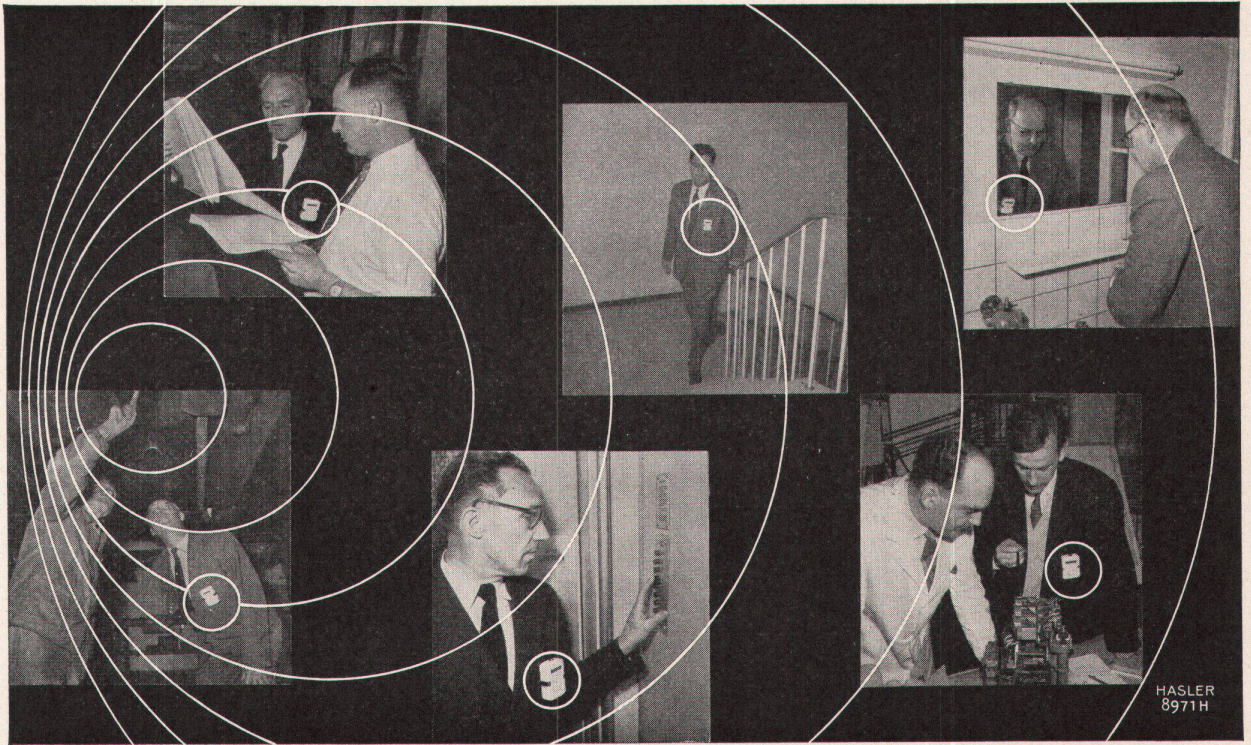

Das Alte muß dem Neuen weichen...