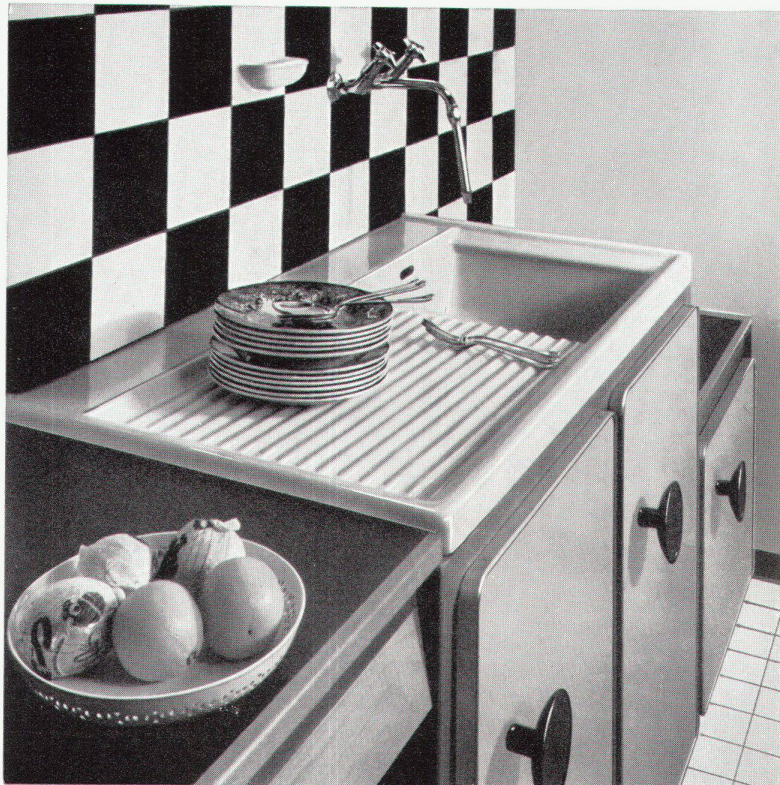

steht ein passendes Modell zur Verfügung. Die modernen Feuerton-Spültröge lassen sich ausgezeichnet zu Kombinationszwecken verwenden. Sehr praktisch ist z. B. die fugenlos angeschlossene Arbeitsfläche aus dem gleichen Material. Spültröge aus Laufener Feuerton haben viele gute Eigenschaften. Die glänzende, pornlose Oberfläche ist farbbeständig und leicht zu reinigen. Sie nimmt keine Fremdgerüche an und wird durch die handelsüblichen Säuren nicht angegriffen. Bei offenen Wasserhähnen entstehen keine Trommelkonzerte, denn Feuerton ist schallisolierend. Außerdem sind Feuerton-Spültröge die billigsten in der Anschaffung und erst recht im Unterhalt. Wer einen Laufener Spültrog kauft, spart also zweimal.

Die in diesen Küchen verwendeten Wand- und Bodenplatten sind ebenfalls bewährte Laufener-Fabrikate mit der Flamme als Fabrikmarke.