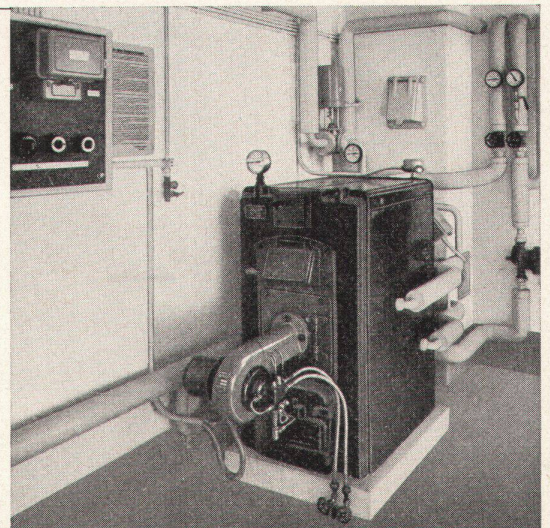

ØERTLI - Ölbrenner

das bestbekannte
Schweizer Spitzenprodukt

Ing. W. Oertli AG

Dübendorf

Telephon (051) 96 65 71