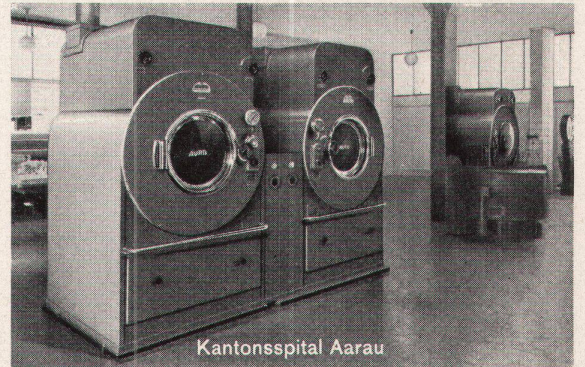

Neben den Waschautomaten und hochtourigen Zentrifugen ist der **AVRO-DRY-TUMBLER** maßgebend an der rationellen Abwicklung des Wäscheanfalles im Großbetrieb beteiligt. Zur Mehrleistung der Menge wird vielfach auch die Mangewäsche im Tumbler angetrocknet.

Der erste Avro-Dry-Tumbler wurde im Jahre 1943 von Albert von Rotz, Ingenieur in Basel, konstruiert. Die automatische Wäschetrocknung war damals in der Schweiz, wie in den meisten europäischen Ländern, fast unbekannt. Die Fabrikation beschränkte sich auf den Bau von Typen für den Großbetrieb.

Aus kleinen Anfängen hat sich ein Unternehmen entwickelt, das heute führend auf dem Gebiet der Wäschetrocknung ist. Das bedeutend erweiterte Fabrikationsprogramm erstreckt sich auf Tumbler aller Größen. Sie sind in den verschiedensten Zweigen der Wirtschaft und Industrie installiert.

Ein neues Gebiet erschloß sich dem Tumbler durch den modernen Wohnungsbau. Die hohen Bodenpreise und die Vielzahl der Mieter veranlassen den Architekten den Bau großer Trockenräume. Der Avro-Dry-Tumbler ist eine vorbildliche Lösung dieses Problems. Mit einem leistungsfähigen vollautomatischen Tumbler kann die Waschküche auf kleinstem Raum installiert werden.

Ein Zeichen der Zeit ist die Vergrößerung vieler Spitäler, Anstalten, Heime usw. Auch die Wäschereigebäude werden hiervon erfaßt. Oft werden veraltete Kulissenapparate demontiert, um zusätzlichen Raum zu schaffen. Erfreulich ist es, daß Institutionen, die seit Jahren mit einem Avro-Dry-Tumbler arbeiten, beim Anschaffen eines zweiten oder dritten Tumblers immer wieder den bewährten **Avro-Tumbler** bevorzugen.