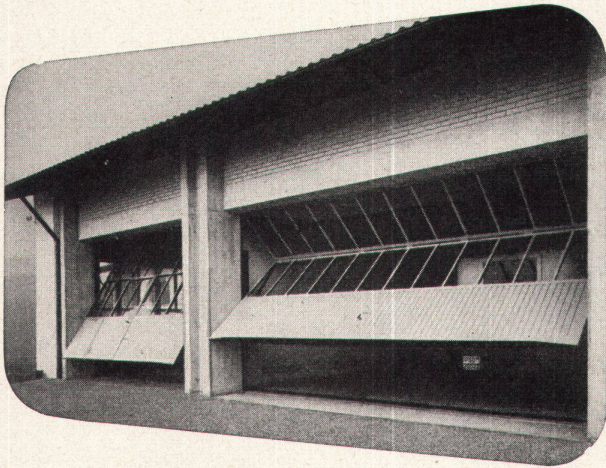

Verlangen Sie Prospekte und Referenzen durch die Hersteller

V. Glutz-Blotzheim Nachf. AG Solothurn Telephon (065) 2 38 76

75 Jahre **LIARTMANN** & Co. AG, Biel

Spezialfirma für: **Garagetore**
Storen aus Holz, Plastik oder Stahlblech
Lamellenstoren
Metallfenster, Fassadenverkleidungen
Türzargen, Fensterbänke
Garderobengestelle