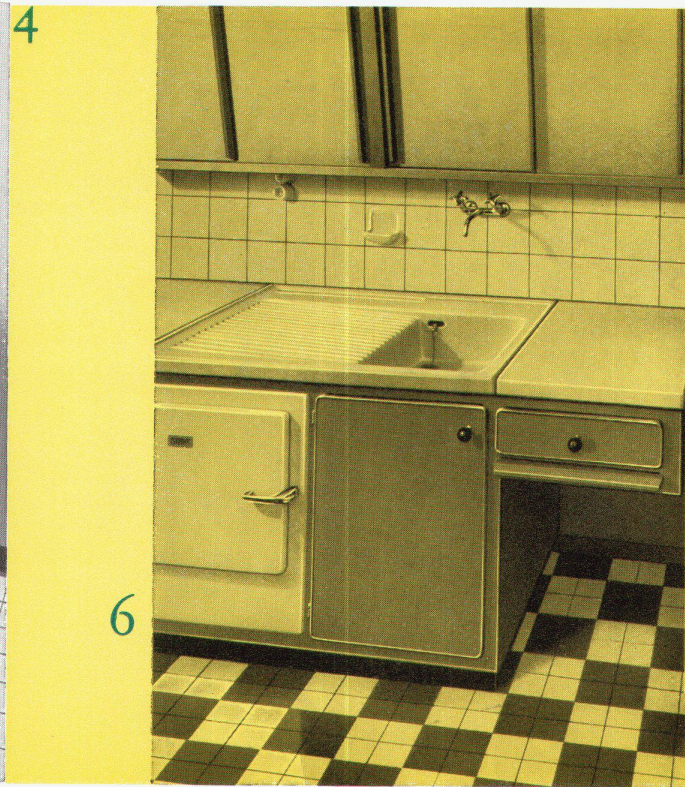

steht ein passendes Modell zur Verfügung. Die modernen Feuerton-Spültröge lassen sich ausgezeichnet zu Kombinationszwecken verwenden. Sehr praktisch ist z. B. die fugenlos angeschlossene Arbeitsfläche aus dem gleichen Material. Spültröge aus Laufener Feuerton haben viele gute Eigenschaften. Die glänzende, pornlose Oberfläche ist farbbeständig und leicht zu reinigen. Sie nimmt keine Fremdgerüche an und wird durch die handelsüblichen Säuren nicht angegriffen. Bei offenen Wasserhähnen entstehen keine Trommelkonzerte, denn Feuerton ist schallisolierend. Außerdem sind Feuerton-Spültröge die billigsten in der Anschaffung und erst recht im Unterhalt. Wer einen Laufener Spültrog kauft, spart also zweimal.

Die in diesen Küchen verwendeten Wand- und Bodenplatten sind ebenfalls bewährte Laufener-Fabrikate mit der Flamme als Fabrikmarke.