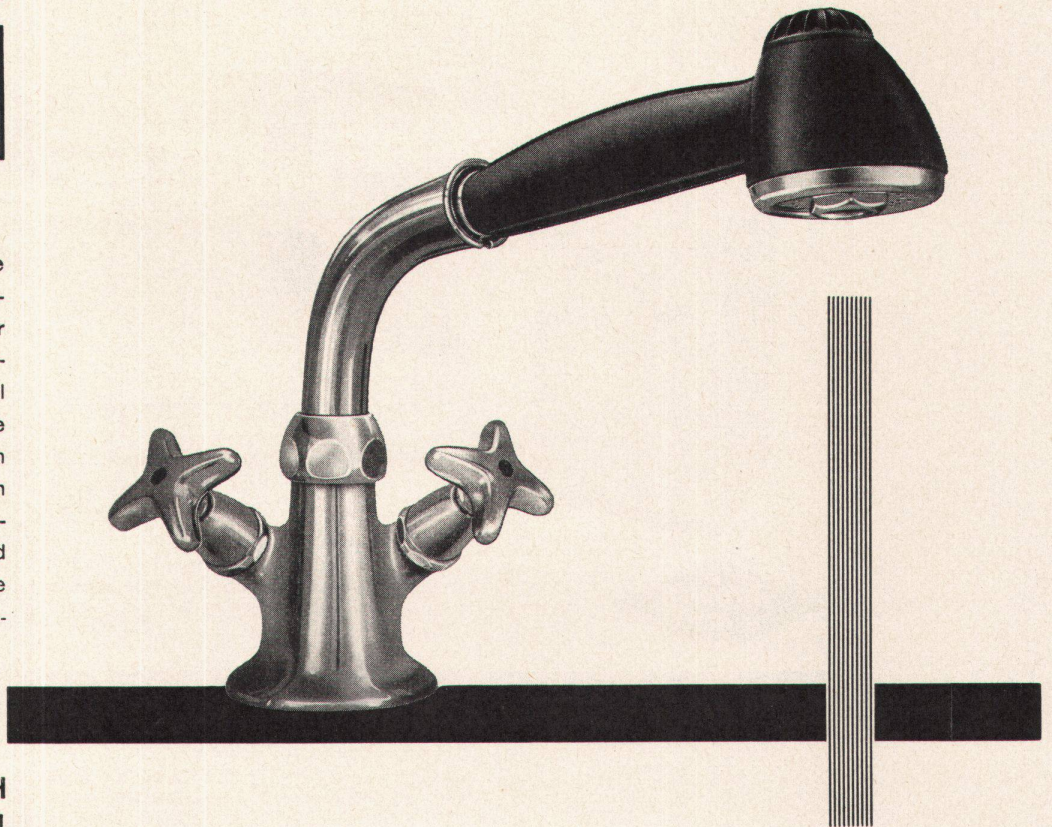

JRG

Nr. 1230 – die Spültischbatterie für die moderne Küche. Eine äusserst form-schöne und zweckmässige Armatur mit schwenk- und ausziehbarem Auslauf, umstellbar auf weichen Vollstrahl oder Brausestrahl. Sie bietet manche nützliche Möglichkeiten, lässt sich sehr einfach und angenehm bedienen und kann auch leicht sauber gehalten werden. Die vielen Vorteile und unsere Garantie für eine einwandfreie Funktion werden Sie überzeugen, damit das Beste gewählt zu haben.

J. & R. GUNZENHAUSER AG, SISSACH
ARMATURENFABRIK TEL. 061 851471