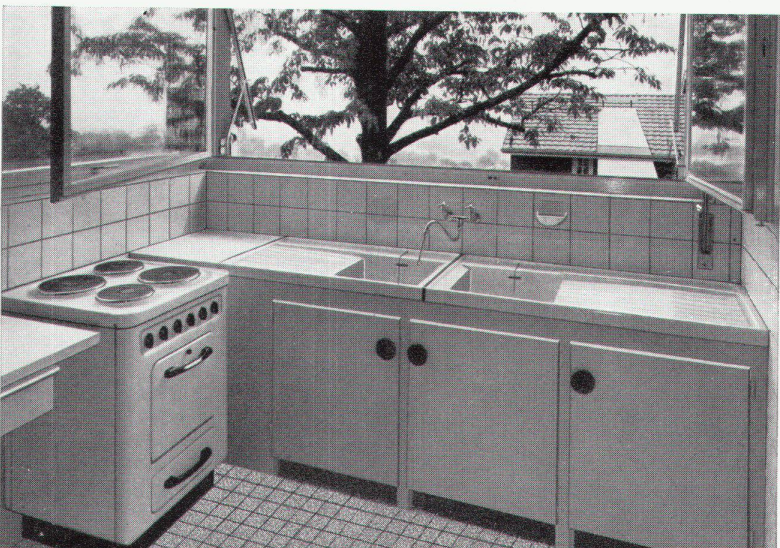

steht ein passendes Modell zur Verfügung. Die modernen Feuerton-Spültröge lassen sich ausgezeichnet zu Kombinationszwecken verwenden. Sehr praktisch ist z. B. die fugenlos angeschlossene Arbeitsfläche aus dem gleichen Material. Spültröge aus Laufener Feuerton haben viele gute Eigenschaften. Die glänzende, pornlose Oberfläche ist farbbeständig und leicht zu reinigen. Sie nimmt keine Fremdgerüche an und wird durch die handelsüblichen Säuren nicht angegriffen. Bei offenen Wasserhähnen entstehen keine Trommelkonzerte, denn Feuerton ist schallisolierend. Außerdem sind Feuerton-Spültröge die billigsten in der Anschaffung und erst recht im Unterhalt. Wer einen Laufener Spültrog kauft, spart also zweimal.

Die in diesen Küchen verwendeten Wand- und Bodenplatten sind ebenfalls bewährte Laufener-Fabrikate mit der Flamme als Fabrikmarke.