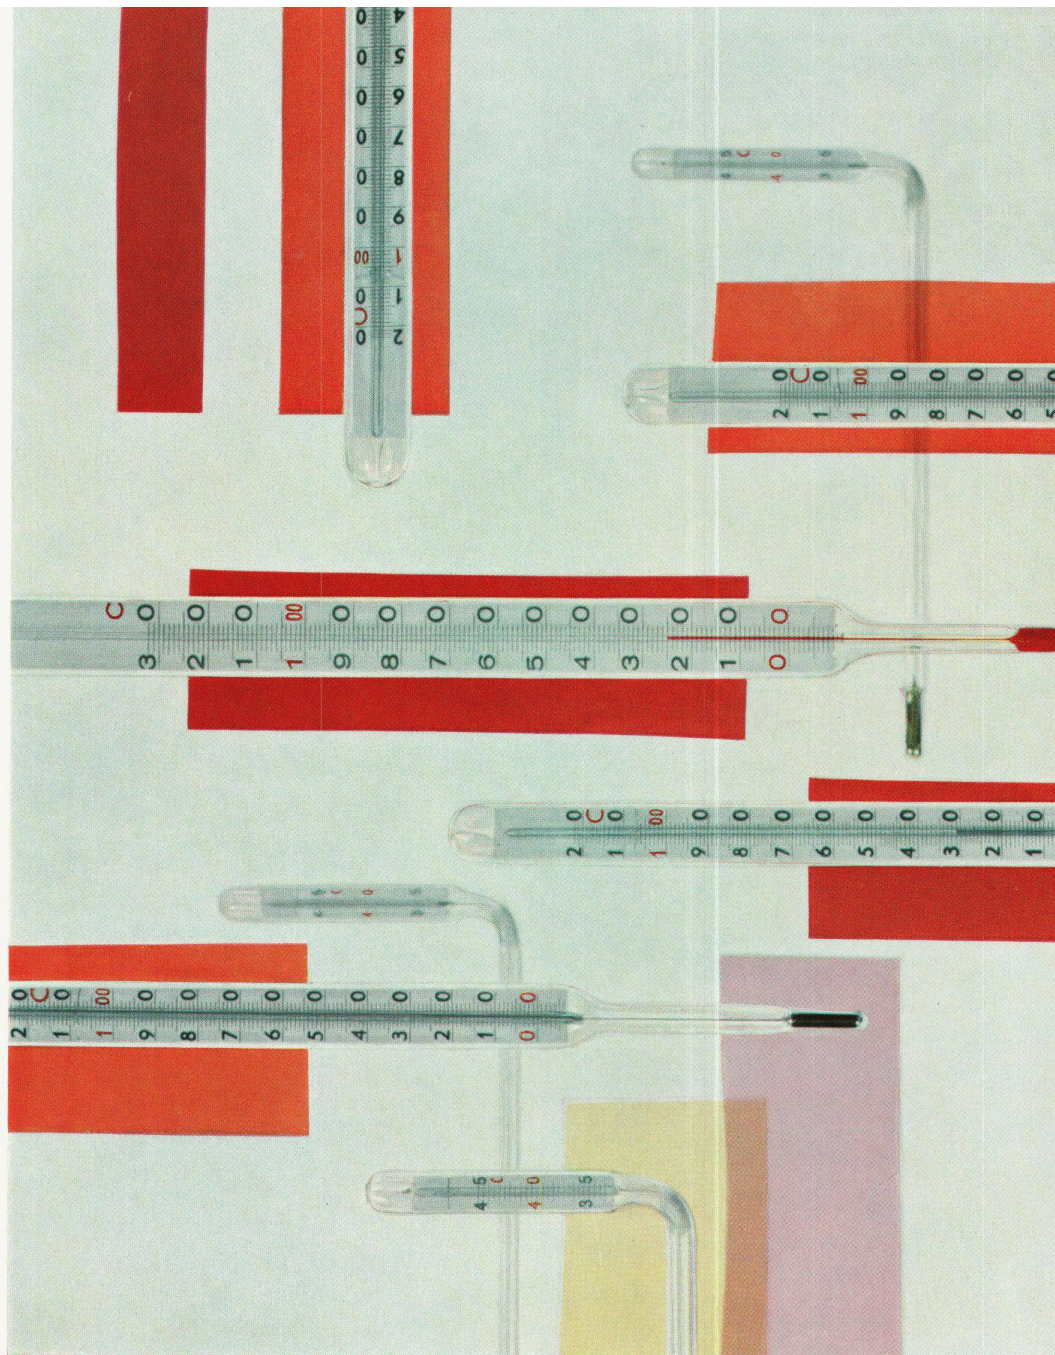

Fernheizung

Heisswasseranlagen

Wärmeerzeugung

Wärmespeicherung

Warmwasserheizung

Strahlungsheizung

Wärme ... Wärme ... Wärme ...

Welches sind Ihre Wärmeprobleme? Wirken Sie in der Forschung, in der Produktion, brauchen Sie Wärme als Industrieller oder Bauherr? Sind Sie Architekt oder Ingenieur? Die moderne Wärmetechnik hat Lösungen geschaffen, die den wechselnden Ansprüchen an Wirtschaftlichkeit und guter Gestaltung in hohem Maße Rechnung tragen. An der Entwicklung der Wärmetechnik war und ist unser Unternehmen maßgebend beteiligt. Wer heute unter vielen Heizsystemen zu wählen hat, dem vermittelt Sulzer die umfassende Erfahrung seiner Spezialisten. Gebrüder Sulzer Aktiengesellschaft, Abt. Heizung und Lüftung, Winterthur, Schweiz.

Wärmetechnik heute:

SULZER