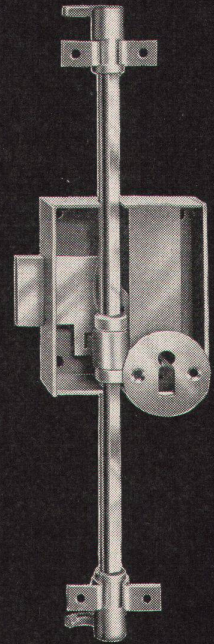

WERA-LUFT

Wera AG. Bern Telefon 031/399 11 Gerbergasse 23-33

löst alle Lüftungsfragen ...

klimateilt
heizt
ventiliert
befeuchtet
trocknet
entnebelt

Das thermostatische

Danfoss

Radiatorventil - ein Komfort,
der sich selbst bezahlt

Das Danfoss Radiatorventil verfügt (an Stelle des üblichen Handrades am Radiator) über einen Einstellgriff, an welchem die gewünschte Raumtemperatur eingestellt wird. Ein mit diesem Ventil verbundener Fühler überwacht dauernd die Raumtemperatur und reguliert mit einer Genauigkeit von $\pm \frac{1}{2}^{\circ}$ C.

Durch diese automatische Einrichtung gibt der Radiator nur so viel Wärme ab, wie erforderlich ist. Das hat - wie die Erfahrungen beweisen - wesentliche Einsparungen an Heizmaterial zur Folge.

Die thermostatischen Danfoss Radiatorventile sind sehr einfach zu installieren und erfordern keine elektrischen Anschlüsse. Sie sind in verschiedenen Ausführungen lieferbar.

Interessante Details erfahren Sie aus dem Spezialprospekt, den wir Ihnen gerne zustellen.

Werner Kuster A.G.

Dreispiessstrasse 21, Basel

Telephon 061-34 07 76

Espagnolette

+ Patent 318,392
DBGM 1,733,637
«Perfekt» No. 1250,1251 mittelschwer
«Piccolo» No. 1255,1256 leicht

Die bewährten
«Schänis»-Vorzüge:

1. Rechts u. links verwendbar.
2. Verstellbar für jede Türhöhe. Stangen in fixen Längen zum Abschneiden.
3. Schlüssel mit Rundring aus zähem Temperguss. (Schlüsselringform passt auch zu Möbelschloss)
4. Verschliesst dreifach. Kein Verziehen der Türe. Staubgeschützt weil Türe immer dicht schliesst.
5. Einfache Lagerhaltung.

Bezug durch den Fachhandel

Schlossfabrik

Schänis

WILH. SCHULTE K. G.
SCHÄNIS/SG

ØERTLI - Ölbrenner

das bestbekannte
Schweizer Spitzenprodukt

Ing. W. Oertli AG

Dübendorf