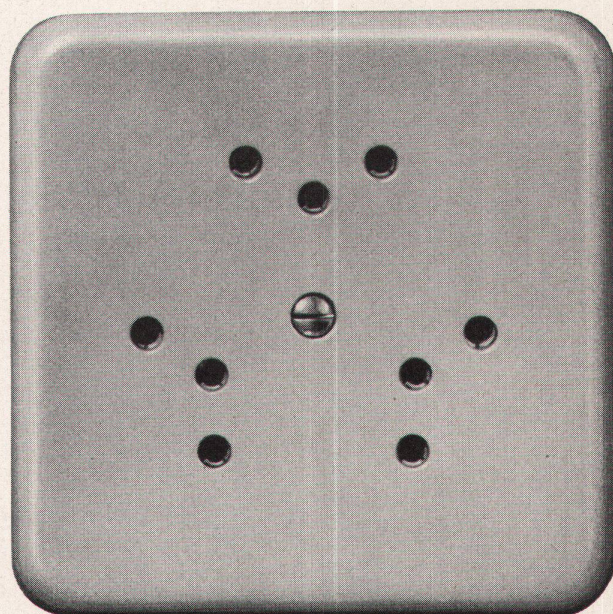

Feller

Neuzeitliche Steckdosen und Kombinationen für Hausinstallation

Adolf Feller AG Horgen

Sicherheitssteckdose

Die Kontakthülsen sind durch eine Drehscheibe gegen beabsichtigte Berührung zugedeckt. Der Stecker kann erst nach entsprechender Drehung der Sperrscheibe eingeführt werden.

2 P + E 10 A 250 V

76003 BS Pmi

Wippenschalter mit
Steckdose kombiniert
~ 6 A 250 V
76040 Pmi

Steckdose normaler Grösse
für 3 Stecker
2 P + E 10 A 250 V
72303 Pmi