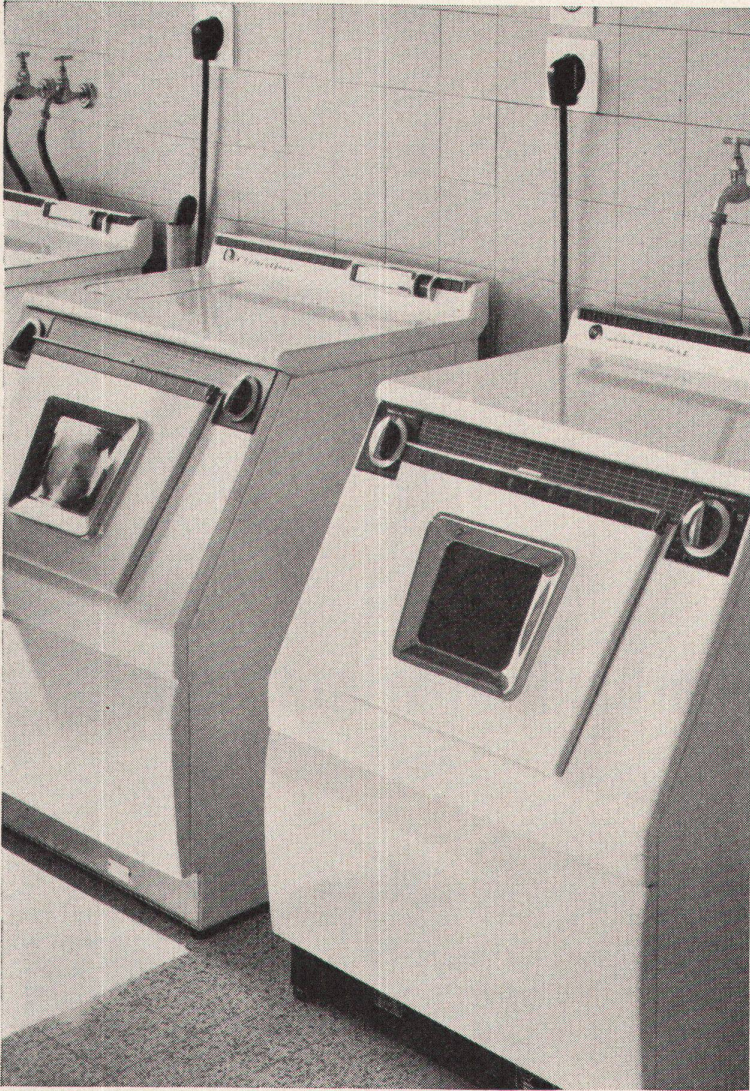

Generalvertreter für die Schweiz: W. SCHUTZ S. A., LAUSANNE, 3, avenue Ruchonnet - Tel. (021) 225075 Regionalagenten in der ganzen Schweiz

Für
Wohnblocks
und
Villen