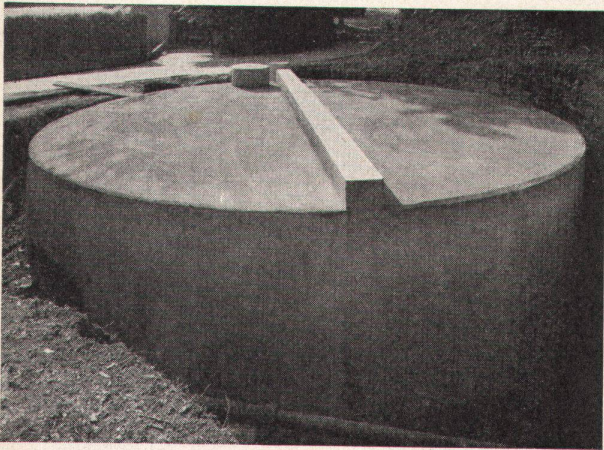

AL
SEC

Ganz-Aluminium-Fassaden im Elementbau mit
Brüstungen.

GLISSA AG
SCHAFFHAUSEN
TEL. (053) 5 92 31

Tankanlage für eine Werkzeugmaschinenfabrik, Inhalt 200 000 Liter

Tank für Kautschukfabrik, Fundamentplatte \varnothing 17,00 m, Inhalt 1,5 Mill. Liter