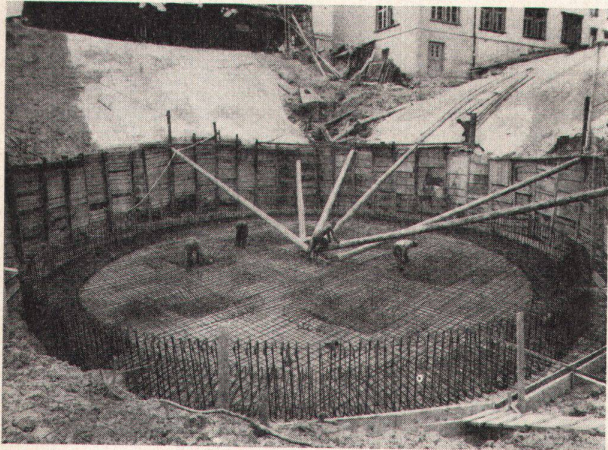

AL
SEC

Ganz-Aluminium-Fassaden im Elementbau mit
Brüstungen.

GLISSA AG
SCHAFFHAUSEN
TEL. (053) 5 92 31

Tankanlage für eine Werkzeugmaschinenfabrik, Inhalt 200 000 Liter

Tank für Kautschukfabrik, Fundamentplatte \varnothing 17,00 m, Inhalt 1,5 Mill. Liter