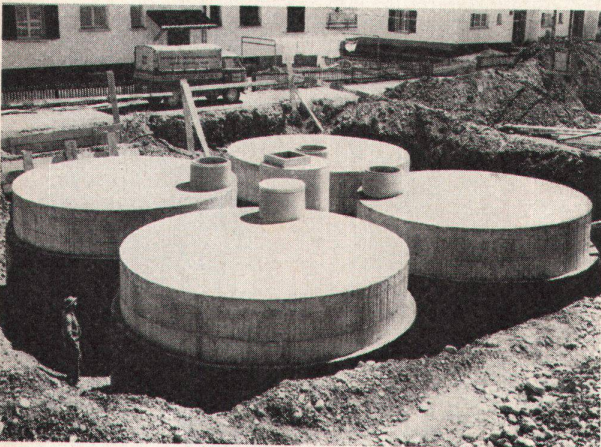

AL
SEC

Ganz-Aluminium-Fassaden im Elementbau mit
Brüstungen.

GLISSA AG
SCHAFFHAUSEN
TEL. (053) 5 92 31

Tankanlage für eine Werkzeugmaschinenfabrik, Inhalt 200 000 Liter

Tank für Kautschukfabrik, Fundamentplatte \varnothing 17,00 m, Inhalt 1,5 Mill. Liter

Tankanlage für eine Fabrik elektr. Apparate, Inhalt 200 000 Liter

Tankanlage für ein Postgebäude, Inhalt 200 000 Liter

Heizoeltanks in Beton

Vorteile:

- Kein Rosten
- Keine Unterhaltskosten
- Absolute Dichtigkeit
- Unbeschränkte Haltbarkeit**
- Keine zusätzlichen Nebenkosten
- Jegliche Tankform
- an Ort und Stelle sofort durchführbar