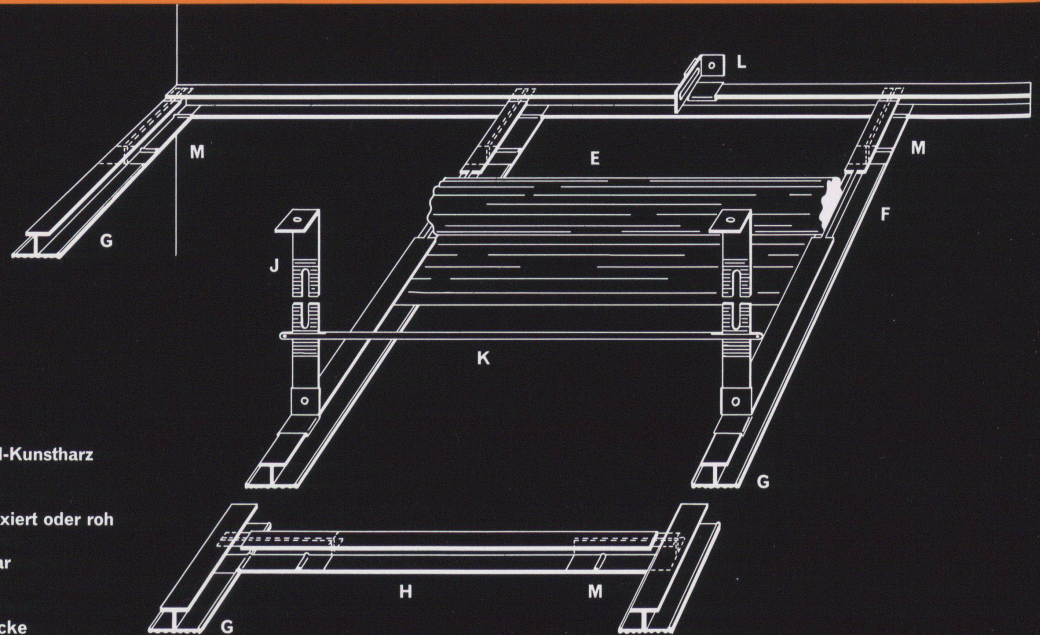

Das durch die Lichtquelle (meist Fluoreszenzröhren) erzeugte Licht fällt direkt und durch Reflexion im weissen Hohlraum auf die Wellplastik-Fläche. Von dort wird es gleichmässig und diffus in den Raum gestrahlt. Das künstliche Licht der REGALUX-Decke besitzt somit weitgehende Tageslichtwirkung. - Die zur Verfügung stehenden Profile erlauben eine einfache Montage der REGALUX-Decke in praktisch jeder Anlage.

A = Normalprofil   B = Eckprofil
C = Anschlussprofil an Wand oder Decke
D = Profil zum Einschleiben der
REGALUX - Schallschluckelemente