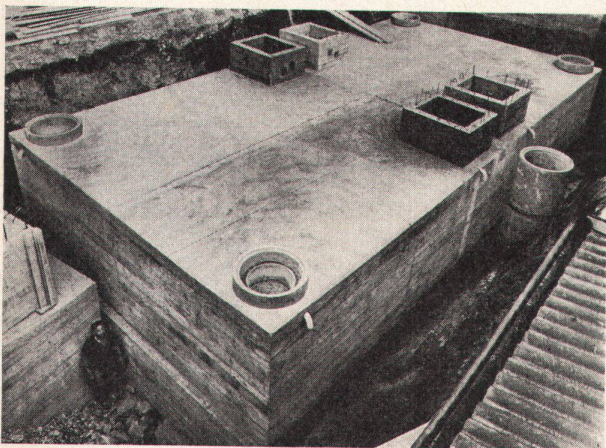

AL
SEC

Ganz-Aluminium-Fassaden im Elementbau mit
Brüstungen.

GLISSA AG
SCHAFFHAUSEN
TEL. (053) 5 92 31

Tankanlage für eine Werkzeugmaschinenfabrik, Inhalt 200 000 Liter

Tank für Kautschukfabrik, Fundamentplatte \varnothing 17,00 m, Inhalt 1,5 Mill. Liter

Tankanlage für eine Fabrik elektr. Apparate, Inhalt 200 000 Liter

Tankanlage für ein Postgebäude, Inhalt 200 000 Liter

Heizoeltanks in Beton

Vorteile:

- Kein Rosten
- Keine Unterhaltskosten
- Absolute Dichtigkeit
- Unbeschränkte Haltbarkeit**
- Keine zusätzlichen Nebenkosten
- Jegliche Tankform
- an Ort und Stelle sofort durchführbar