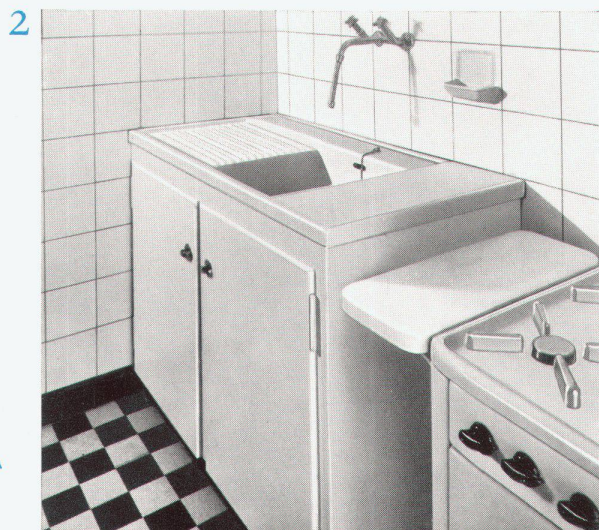

Noch heute stehen ungezählte Spültröge aus Großmutter's Zeiten in Gebrauch. Sie sind alle aus dem gleichen Material, dem hygienischen, altbewährten Feuer-ton! Seither ist, unter ameri-kanischem Einfluß, eine wahre Revolution in der Küchenge-staltung vor sich gegangen. Alles ist einfacher, praktischer, form-schöner geworden und erlaubt der Hausfrau eine rationelle Ar-beitsweise. Die Laufener Fabrik stand dieser Entwicklung von Anfang an aufgeschlossen gegenüber. Auf Grund sorgfältiger Studien schuf sie ihre heutigen Modelle, die allen modernen Be-dürfnissen entsprechen. Geblieben ist das ausgezeichnete Mate-rial; neu sind die eleganten, praktischen Formen. Für jeden Haushalt, ob groß oder klein, ob einfach oder anspruchsvoll,

Auch wenn eine Küche hygienisch und zweck-mäßig eingerichtet ist, so braucht sie doch nicht wie ein Laboratorium auszusehen. Man weiß, wie günstig sich angenehme Farben auf unsere Laune auswirken! Warum also nicht Farbe in die Küche bringen, für die Hausfrau, die so viel Zeit des Tages darin verbringt? Warum es nicht einmal versuchen mit einem bunten Tischbelag, mit farbigen Kasten- und Schiebetüren? Auch Wand- und Bodenplatten werden in kräftigen und zarten Farbnuancen hergestellt, die zu den kühnsten Kombinationen anregen. Farben bring-en Fröhlichkeit und Atmosphäre in eine Küche! Hier ist übrigens ein weiterer Grund, warum

1. **3**
1. 1 Mit eingebautem Kühlschrank. Den 2-Becken-Spültisch Tamina Nr. 19 haben wir speziell für die anspruchsvolle Hausfrau geschaffen.
  2. 2 Küche für Wohnungen mit bescheidenen Mietzinsen. Beachten Sie die beliebte Abstellfläche unseres Linth Nr. 14/A20.
  3. 3 Spültisch, Herd und Rüsttisch haben die gleiche Höhe. Auch diese Hausfrau hat dem praktischen Spültisch Tamina den Vorzug gegeben.
  4. 4 Unser eleganter Linth Nr. 14 wird immer mehr für die praktischen Küchen in Siedlungen und Wohnblöcken verlangt.
  5. 5 Gut gelungene Lösung mit zwei Spültischen Linth und einer keramischen Rüstplatte.
  6. 6 Nicht nur der Spültisch Linth, sondern auch die Abdeckplatten sind aus Feuer-ton.