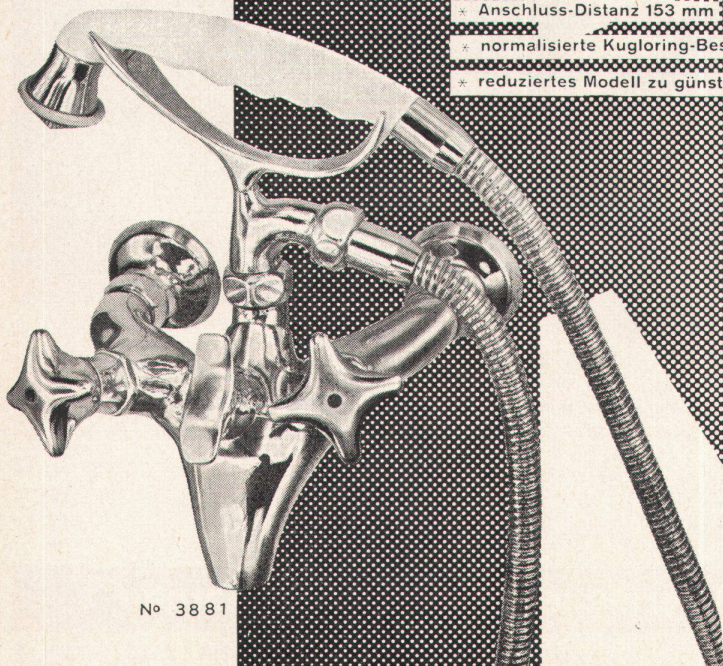

## Ein weiteres Glied der Kugloring-Serie

Elegant geformt und harmonisch in der Linienführung: die neue Kugler-Badebatterie 1958

- \* neuartige Konstruktion mit der bisherigen bewährten Kipp-Umstellung
- \* Anschluss-Distanz 153 mm
- \* normalisierte Kugloring-Bestandteile
- \* reduziertes Modell zu günstigerem Preis