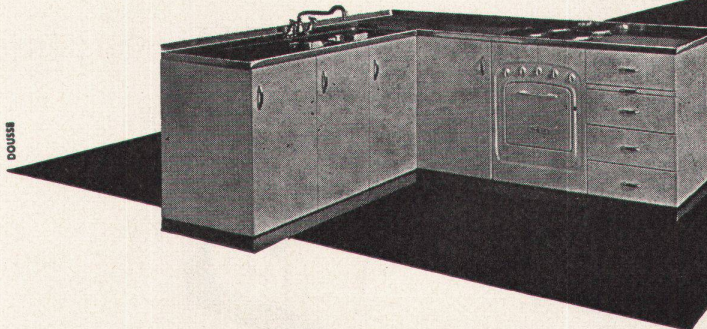

Mena-Lux

Auskünfte, Prospekte und Offerten
direkt durch die Fabrik

Mena-Lux AG, Murten

Fabrikelektrothermischer Apparate
Emaillierwerk
vormals La Ménagère AG.