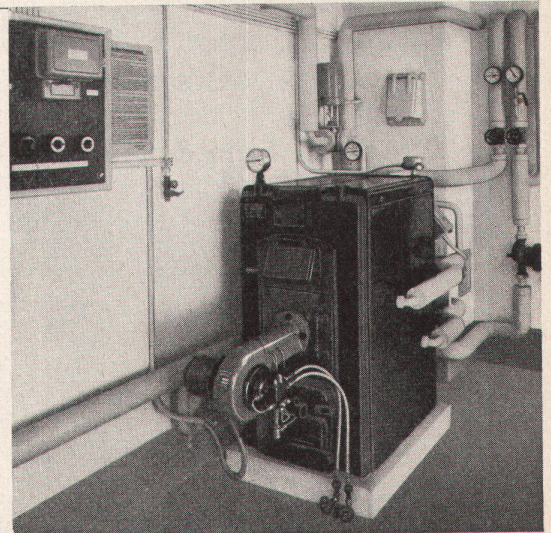

OERTLI - Ölbrenner

das bestbekannte
Schweizer Spitzenprodukt

**Ing. W. Oertli AG
Dübendorf**

Telephon (051) 96 65 71