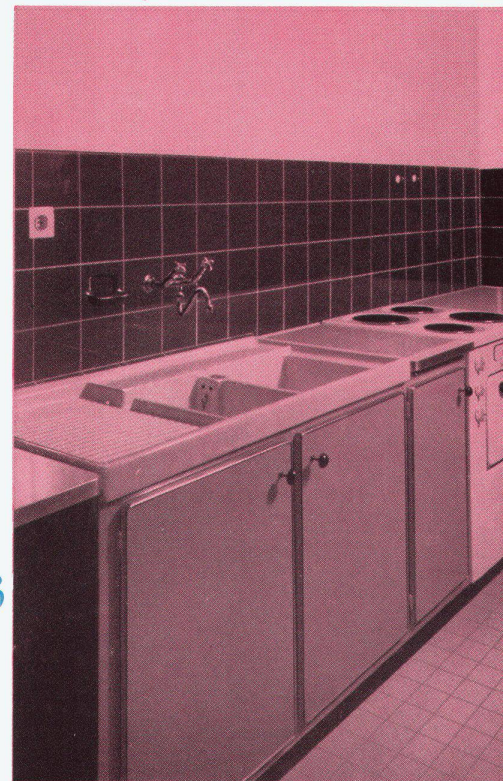

Noch heute stehen ungezählte Spültröge aus Großmutter's Zeiten in Gebrauch. Sie sind alle aus dem gleichen Material, dem hygienischen, altbewährten Feuer-ton! Seither ist, unter ameri-kanischem Einfluß, eine wahre Revolution in der Küchenge-staltung vor sich gegangen. Alles ist einfacher, praktischer, form-schöner geworden und erlaubt der Hausfrau eine rationelle Ar-beitsweise. Die Laufener Fabrik stand dieser Entwicklung von Anfang an aufgeschlossen gegenüber. Auf Grund sorgfältiger Studien schuf sie ihre heutigen Modelle, die allen modernen Be-dürfnissen entsprechen. Geblieben ist das ausgezeichnete Mate-rial; neu sind die eleganten, praktischen Formen. Für jeden Haushalt, ob groß oder klein, ob einfach oder anspruchsvoll,

Auch wenn eine Küche hygienisch und zweck-mäßig eingerichtet ist, so braucht sie doch nicht wie ein Laboratorium auszusehen. Man weiß, wie günstig sich angenehme Farben auf unsere Laune auswirken! Warum also nicht Farbe in die Küche bringen, für die Hausfrau, die so viel Zeit des Tages darin verbringt? Warum es nicht einmal versuchen mit einem bunten Tischbelag, mit farbigen Kasten- und Schiebetüren? Auch Wand- und Bodenplatten werden in kräftigen und zarten Farbnuancen hergestellt, die zu den kühnsten Kombinationen anregen. Farben bring-en Fröhlichkeit und Atmosphäre in eine Küche! Hier ist übrigens ein weiterer Grund, warum

1. **3**
1. 1 Mit eingebautem Kühlschrank. Den 2-Becken-Spültisch Tamina Nr. 19 haben wir speziell für die anspruchsvolle Hausfrau geschaffen.
  2. 2 Küche für Wohnungen mit bescheidenen Mietzinsen. Beachten Sie die beliebte Abstellfläche unseres Linth Nr. 14/A20.
  3. 3 Spültisch, Herd und Rüsttisch haben die gleiche Höhe. Auch diese Hausfrau hat dem praktischen Spültisch Tamina den Vorzug gegeben.
  4. 4 Unser eleganter Linth Nr. 14 wird immer mehr für die praktischen Küchen in Siedlungen und Wohnblöcken verlangt.
  5. 5 Gut gelungene Lösung mit zwei Spültischen Linth und einer keramischen Rüstplatte.
  6. 6 Nicht nur der Spültisch Linth, sondern auch die Abdeckplatten sind aus Feuer-ton.