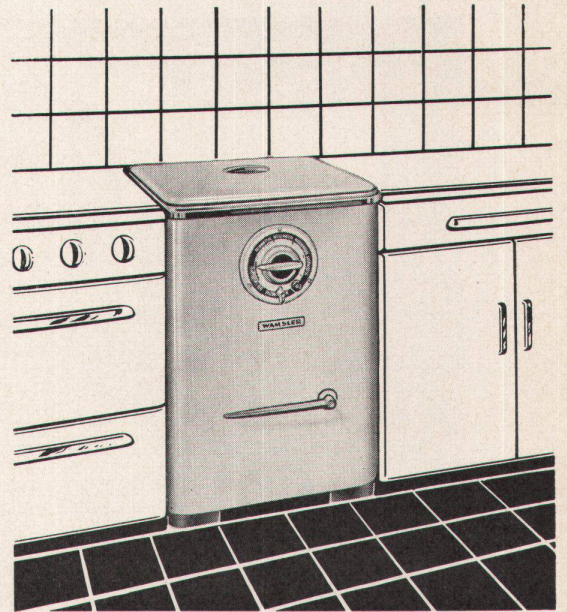

Der Zukunft voraus...

WAMSLER Wasch-Automaten

30 000fach bewährt

speziell geeignet für Ein-, Zwei- und Dreifamilienhäuser
je nach Beheizung Fr. 1 040.- bis Fr. 1 380.-

Generalvertretung und Service:

GEORGES FISCHER ZÜRICH 4

Militärstraße 75   Telefon 051/27 88 07