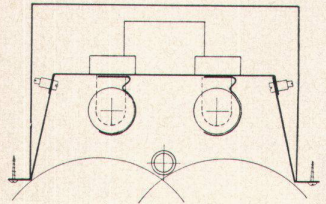

Xamax AG Zürich 50-Oerlikon

Gute Schul- und Turnhallenbeleuchtung durch formal und lichttechnisch gute BAG-Leuchten

Ringleuchte in Aluminium und organischem Glas für Glühlampen von 300 — 500 W. Die Leuchte wirkt sowohl in beleuchtetem wie unbeleuchtetem Zustand leicht und unaufdringlich.

Einbauleuchte mit leicht vorstehendem Ring und Raster. Keine Blendung, gleichmässige Lichtverteilung, Aufhellung der Decke.

Deckeneinbauleuchte für Turnhallen zur Aufnahme von 2 verspiegelten Fluoreszenzlampen mit Schutzstange und Röhrensicherungshalter.