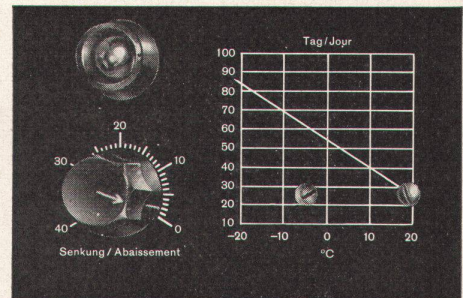

Musterzimmer Samstag nachmittag geschlossen

**SAUTER**

*Equitherm*

HEIZUNGSREGLER

- ▶ Einfachste Einstellung
- ▶ Zahlreiche Anwendungsmöglichkeiten
- ▶ Wartungsfrei
- ▶ Ab Lager lieferbar

**FR. SAUTER AG BASEL 16**  
Fabrik elektrischer Apparate