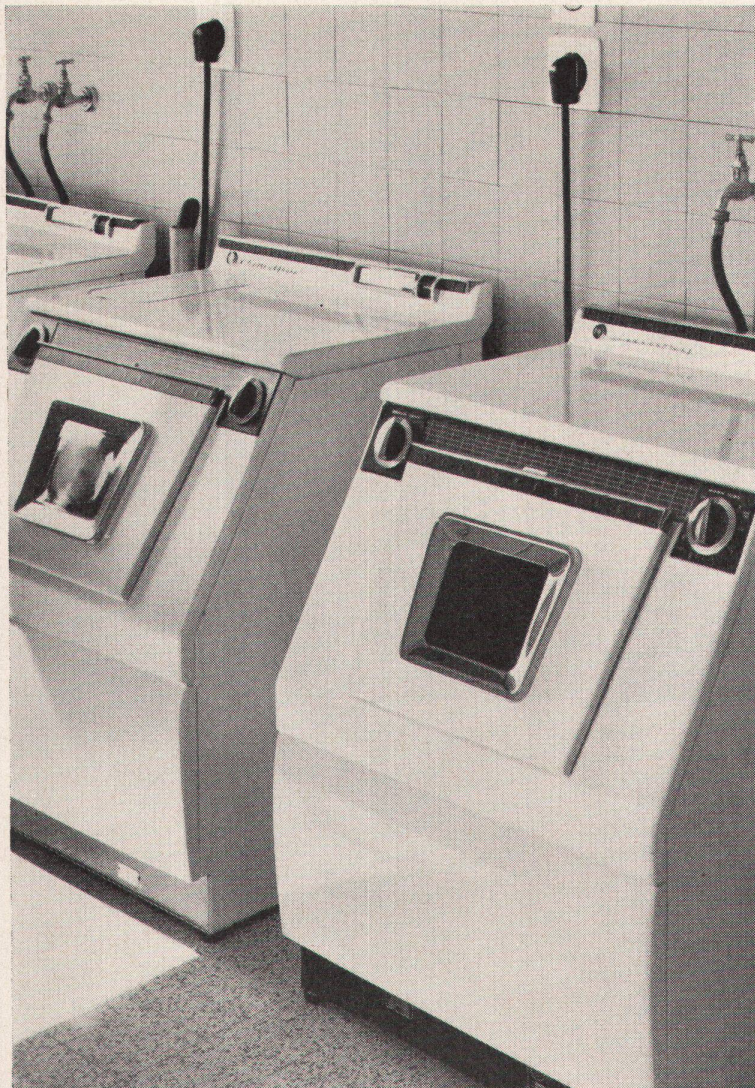

Generalvertreter für die Schweiz: W. SCHUTZ S. A., LAUSANNE, 3, avenue Ruchonnet - Tel. (021) 225075 Regionalagenten in der ganzen Schweiz

Für
Wohnblocks
und
Villen