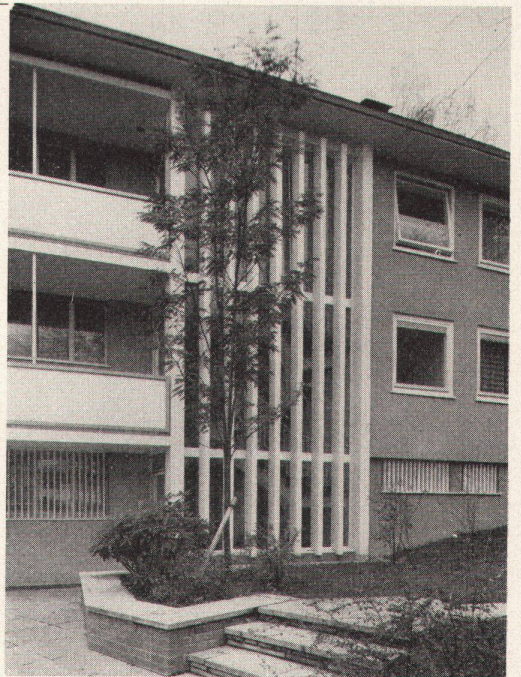

H. Wolfermann-Nägeli
EISEN- UND METALLBAU

Mürtschen-Albulastr. 16 Zürich 9/48 Tel. (051) 5244 12