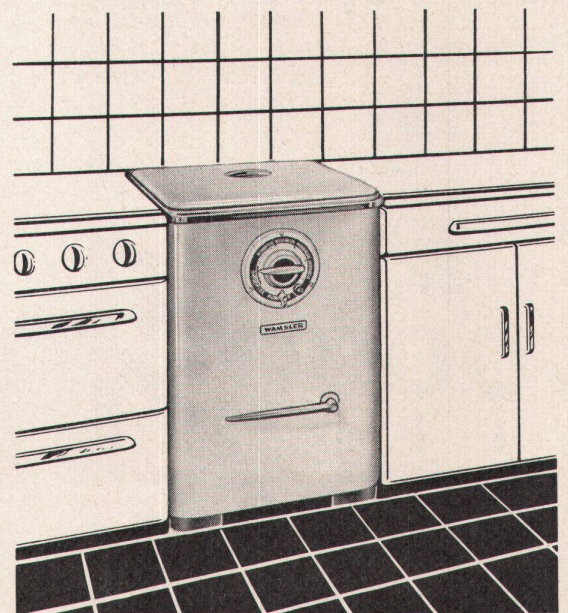

## Neue Waschtischserien aus ARGOVIT-Porzellan

in zeitgemäßer, eleganter rechteckiger oder trapezförmiger Linie

Modelle «MAYA» und «PIA»

57 × 47 cm, 50 × 40 cm

Verkauf durch den sanitären Großhandel

KERA-WERKE AG, LAUFENBURG AG