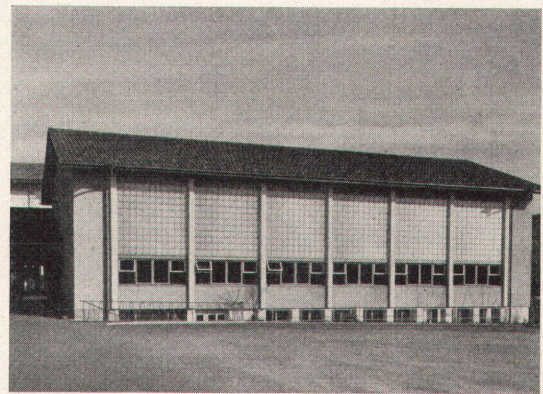

Lichtstreuende Glasbausteinwände in Turnhalle

Glasbausteinwände

Glasbetonoberlichter

(begeh- und befahrbar)

Offerten und Vorschläge durch

Ruppert, Singer & Cie. AG, Zürich 48

Gegründet 1884

Telephon (051) 52 53 53