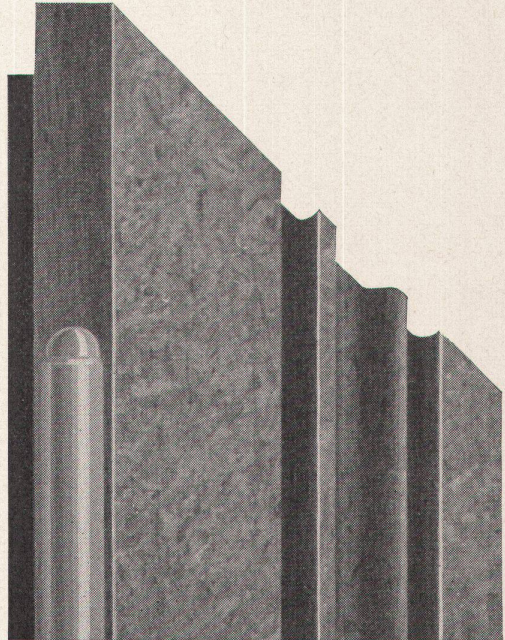

Homoplax

Bündner Spanholz

Homoplax, die Qualitäts-Holzspan-Tischlerplatte für den Möbel- und Innenausbau; für höchste Anforderungen geschaffen, von kritischen Fachleuten erprobt.

Vorteile:
Feinspänig geschlossene Deckschicht
Schall- und wärmeisolierend
Feuerhemmend
Geschlossene und schöne Oberfläche
Furnier- und streichfertig
Keine Dickendifferenzen
Gutes Stehvermögen
Solide Kantenfestigkeit
Schraub- und nagelfest
Keine Hartmetallschneiden notwendig
Alle Abschnitte können verwertet werden

Verwendung:
Innenausbau, Möbelbau, Tischplatten
Wandverkleidungen
Waggonbau

Standardmaß:
2,600/1,731 = 4,500 m²

Ausführungen:
Homoplax leicht
Gewicht zirka 500 kg/m³
Stärken
16, 19, 22, 25, 30, 36, 40 mm

Homoplax normal
Gewicht zirka 620 kg/m³
Stärken
8, 10, 12, 16, 19, 22, 25 mm

Spanplattenwerk Fideris
Aktiengesellschaft, Fideris, Graubünden
Telefon 081 - 5 44 63

Schulhaus Wabern, Bern