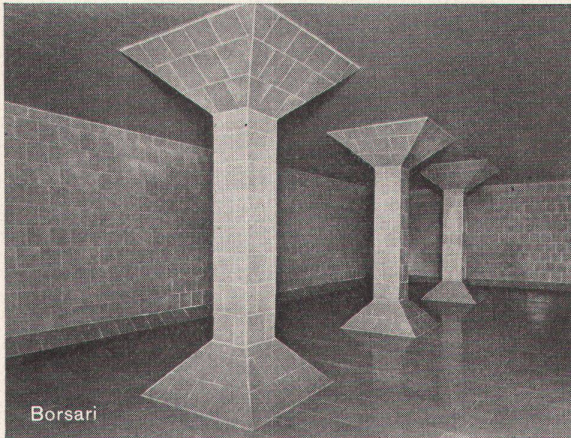

Borsari

BORSARI

HEIZÖL- UND BENZIN-TANKS

aus Eisenbeton mit Plattenauskleidung für jeden Bedarf

50 Jahre Erfahrung • Erstklassige Referenzen
Keine Korrosion • Kein Unterhalt

BORSARI & CO, ZOLLIKON-ZÜRICH

Tel. (051) 24 96 18

Gegründet 1873

Neue, verdeckte
«HANSCH»-
Espagnolette