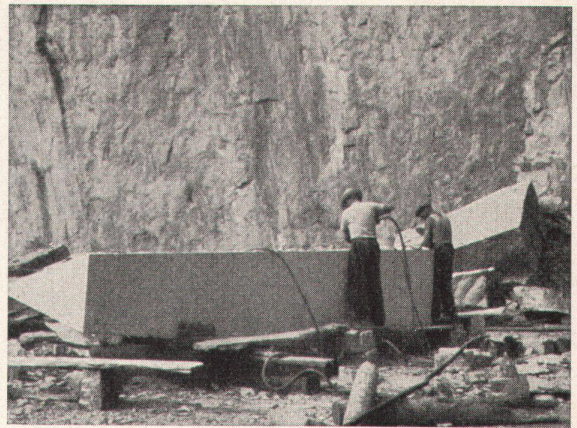

GRANIT UND MARMORARBEITEN

Granit und Marmor von Castione
Tessiner Granit hell und dunkel, Urner Granit

M. ANTONINI & CO., BELLINZONA
Schweizerische Granitwerke Gegr. 1865