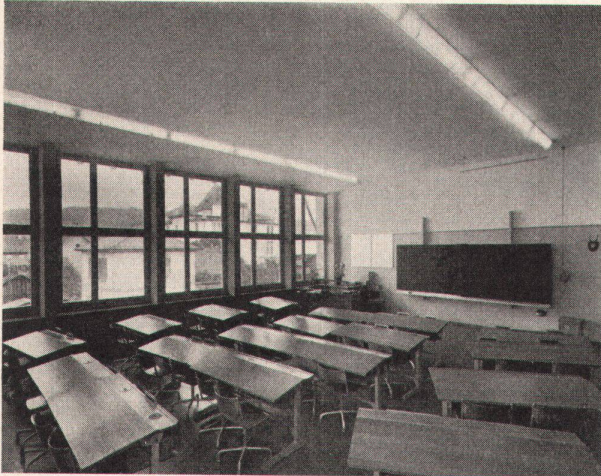

Leuchten für unsere Schulen

◀ Schulzimmer-Beleuchtung mit Fluoreszenzröhren
Nr. 82.432/40 und Nr. 82.732/40

▶ Stufenleuchte Nr. 11.053 für 300 und Nr. 11.054 für 500 Watt

◀ Turnhallen-Leuchte Nr. 82.112 T
mit Reflektoren ergeben bis 50% mehr Licht

Karl Gysin & Co. Basel 4

Fabrik technischer Leuchten Lichttechnisches Beratungsbüro
Lothringerstraße 30 Telefon (061) 23 78 64