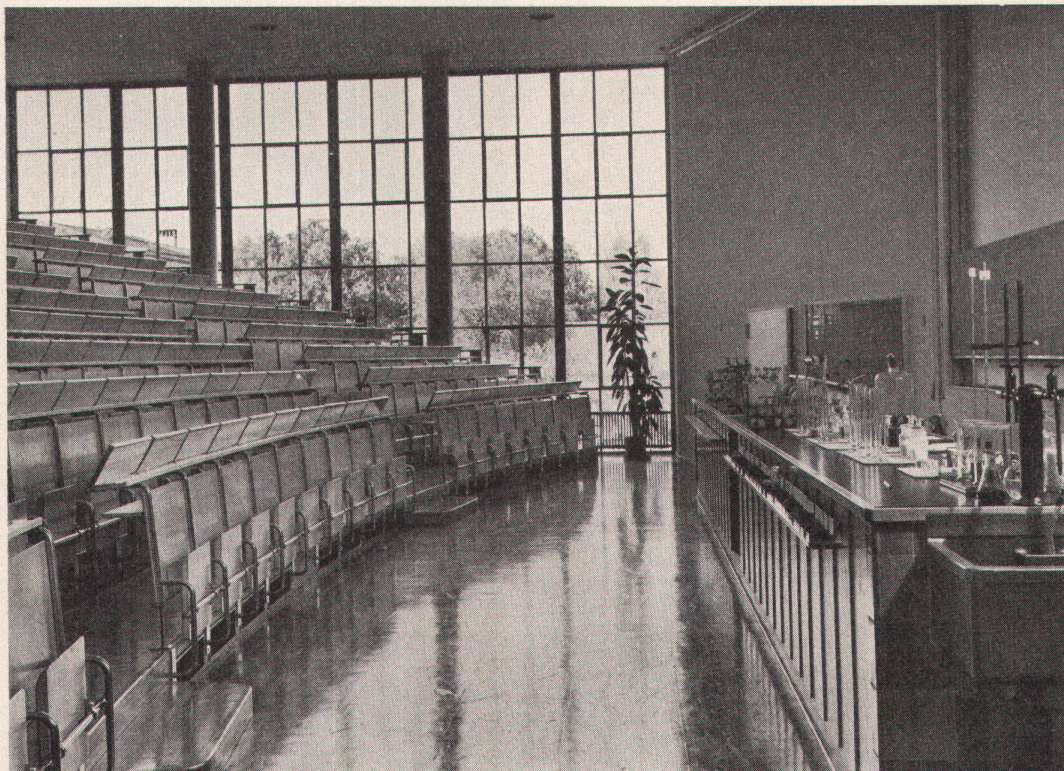

Hörsaalbestuhlungen und Schulmöbel

zählen seit vielen Jahren
zu unseren Spezialitäten.

Verlangen Sie unverbindlich
Unterlagen
und Referenzliste.

**Basler
Eisenmöbelfabrik AG
Sissach**

vorm. Th. Breunlin & Co.
Telephon (061) 85 17 91