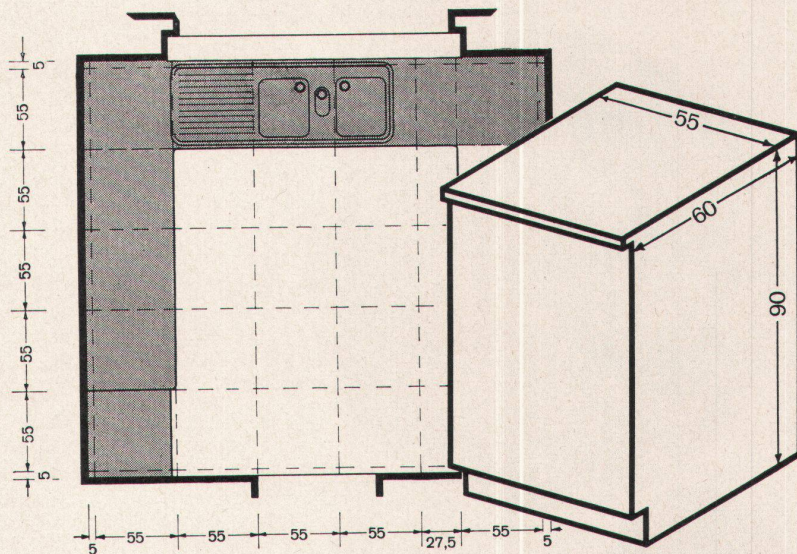

Download PDF: 15.04.2025

ETH-Bibliothek Zürich, E-Periodica, <https://www.e-periodica.ch>

weniger Detail- Arbeit

dank der neuen Küchen-Norm 55/60/90

Die neue Küchen-Norm beruht auf den idealen Massen der Kucheneinbauten von 55 cm Breite, 60 cm Tiefe und 90 cm Höhe. Diese Norm erleichtert Ihnen das Planen, ermöglicht eine klare Gestaltung mit vielen Kombinationsvarianten und die preisgünstige Herstellung jeder Küche. Voraussetzung für all diese Vorteile ist, dass Sie den

Block-Kombinationen offerieren wir Ihnen unsere neuen 2-, 3-, 3 $\frac{1}{2}$ -, 4- und 5 teiligen Norm-Kombinationen mit 118, 173, 200,5, 228 und 283 cm Totallänge. Verlangen Sie unser Küchen-Planungsbuch oder unverbindliche Beratung durch unsere Fachleute. Lieferung durch den Sanitär-Grossisten oder den konzessionierten Installateur.