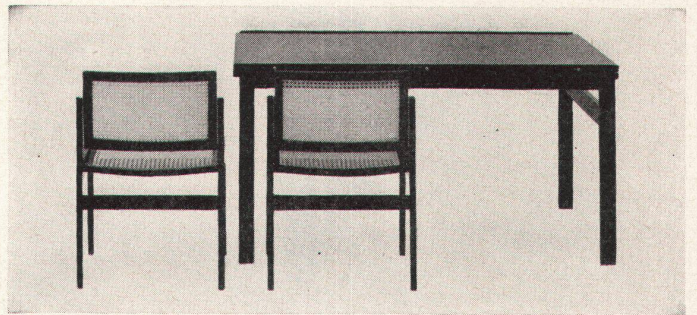

Block-Kombinationen offerieren wir Ihnen unsere neuen 2-, 3-, 3 $\frac{1}{2}$ -, 4- und 5 teiligen Norm-Kombinationen mit 118, 173, 200,5, 228 und 283 cm Totallänge. Verlangen Sie unser Küchen-Planungsbuch oder unverbindliche Beratung durch unsere Fachleute. Lieferung durch den Sanitär-Grossisten oder den konzessionierten Installateur.

FRANKE

Gutes Licht – behagliches Wohnen

In unseren Ausstellungsräumen finden Sie elegante und formschöne Wandarme, Leuchter, Steh- und Ständerlampen in großer Auswahl. Besuchen Sie uns unverbindlich, wir beraten Sie gerne. Unser Geschäft bleibt im Dezember über Mittag geöffnet.

Baumann, Koelliker

AG FÜR ELEKTROTECHNISCHE INDUSTRIE
Sihlstraße 37 ZÜRICH Tel. (051) 233733

tischgruppe entwurf kurt thut · alle holzteile schwarz poliert
nußbaum oder mahagoni · tisch: platten mit textolite belegt
auszüge in einfachster handhabung · stuhl: sitz und rücken
in naturjong · bewegliche rücklehne · prospekte + preislisen
bei teo jakob bern gerechtigkeitsgasse 23 telefon (031) 353 51
genève 69 rue du rhône / pl. eaux-vives téléphone (022) 3539 75