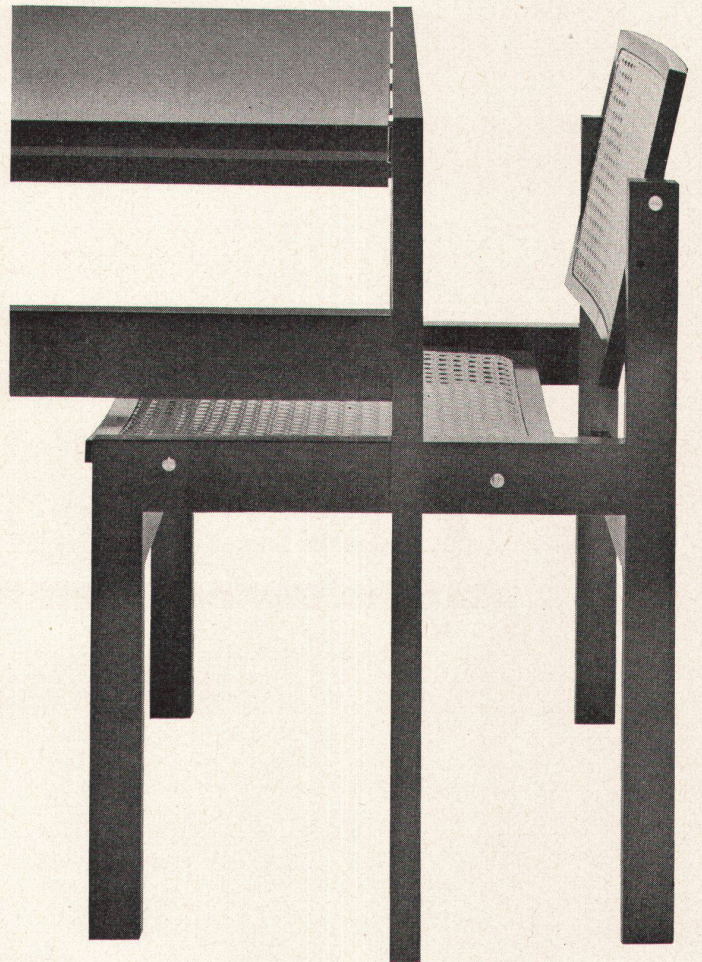

teo jakob bern · genève