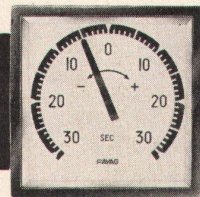

In  
hohen  
Häusern  
fahren  
schnelle  
Schindler  
Lifts

ELEKTRISCHE UHREN

Die **FAVAG**-Hauptuhr steuert eine Uhrenanlage und garantiert deren exakten Gang.

Die **FAVAG**-Nebenuhren folgen getreu dem Gang der Hauptuhr und geben die genaue Zeit an.

In der Strasse verzehnfacht eine **FAVAG**-Uhr die Wirkung der Reklame.

In einem Kraftwerk überwacht die **FAVAG**-Frequenzkontrolluhr die Regelmässigkeit der Frequenz.

**FAVAG**  
AG  
NEUCHATEL

FAVAG  
H. 932