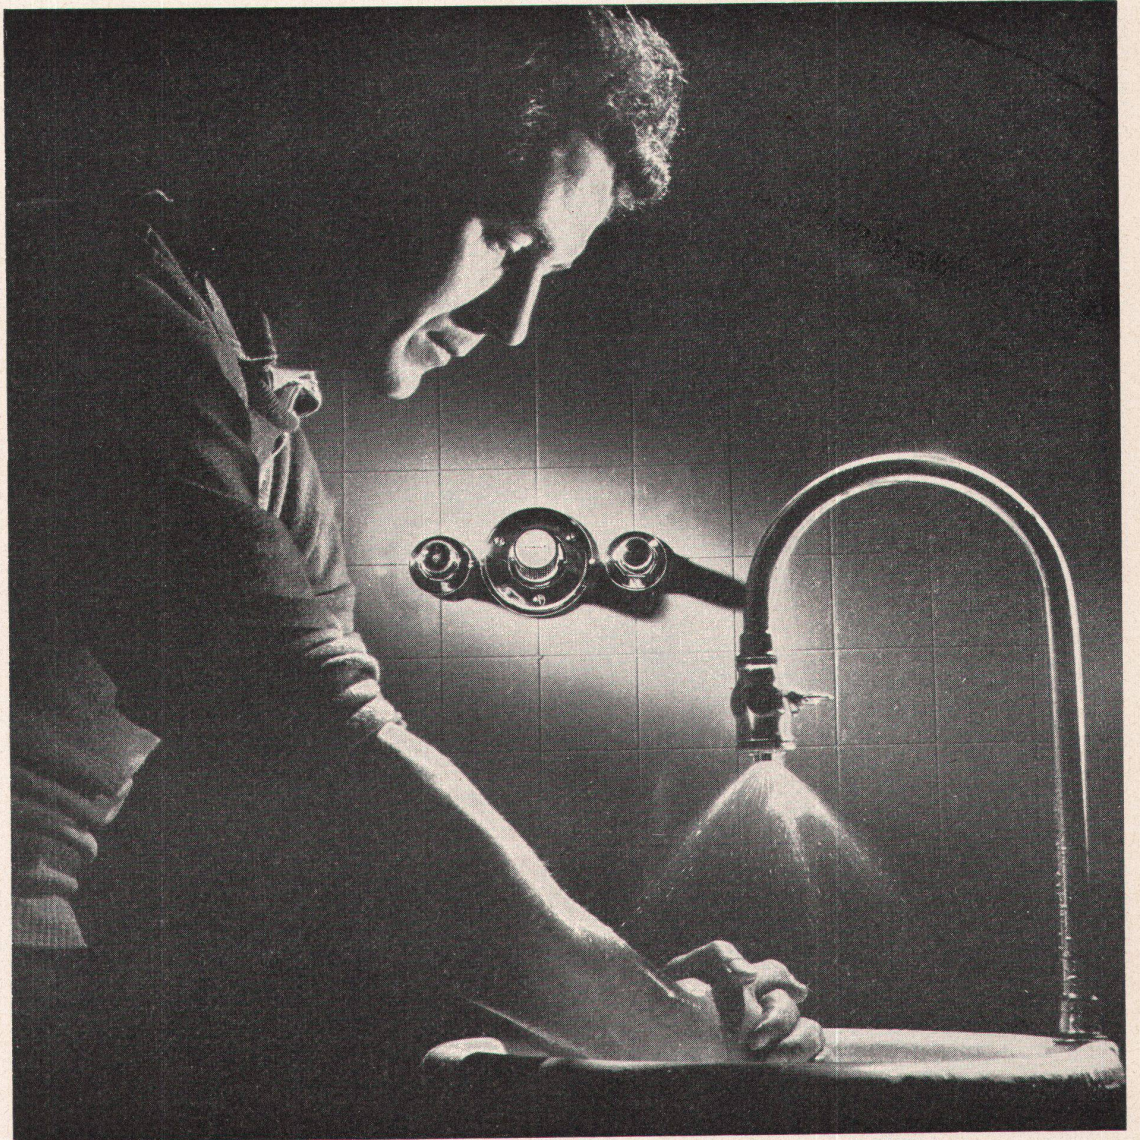

## Bessere Werkswaschanlagen – bessere Stimmung

*“So! Die Arbeit wäre getan. Leonard Thermostat-Sicherheits-Mischbatterien jetzt in allen Waschräumen. Die Leute können sich nun in fliessendem, warmem Wasser waschen; brauchen sich nicht mehr mit zwei Wasserhähnen herumzuschlagen und sich über schmutzige Waschbecken zu ärgern!”*  
Siesparen Wasser, Heizmaterial und Installationskosten und bieten Ihren Leuten dennoch genügend