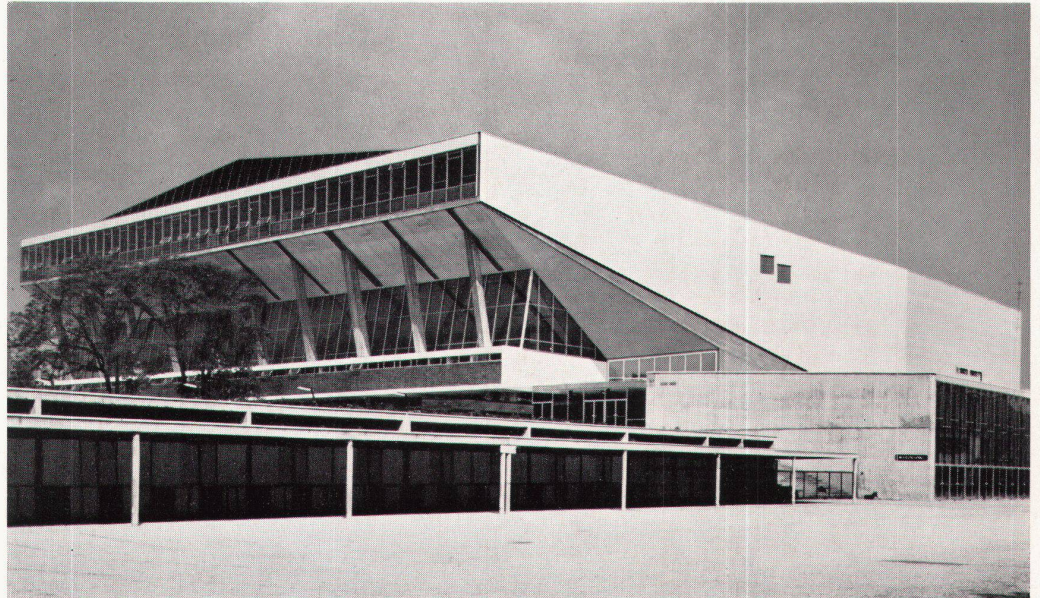

Fulachstraße 2, Telephon (053) 5 05 97

Stadhalle Wien

(siehe redaktionellen Text Seite 96)

Bedachung und Fassadenverkleidung mit FURAL

Jetzt mit «O»-Ring und Dosierung

Seifenspender Nr. 7970

Der Seifenspender Nr. 7970 besitzt einen Inhalt von 1/2 Liter. Seit Jahren tausendfach im Betrieb und tadellos bewährt. Deckel mit Bajonettverschluss oder durch Vierkant-Steckschlüssel abschraubbar.