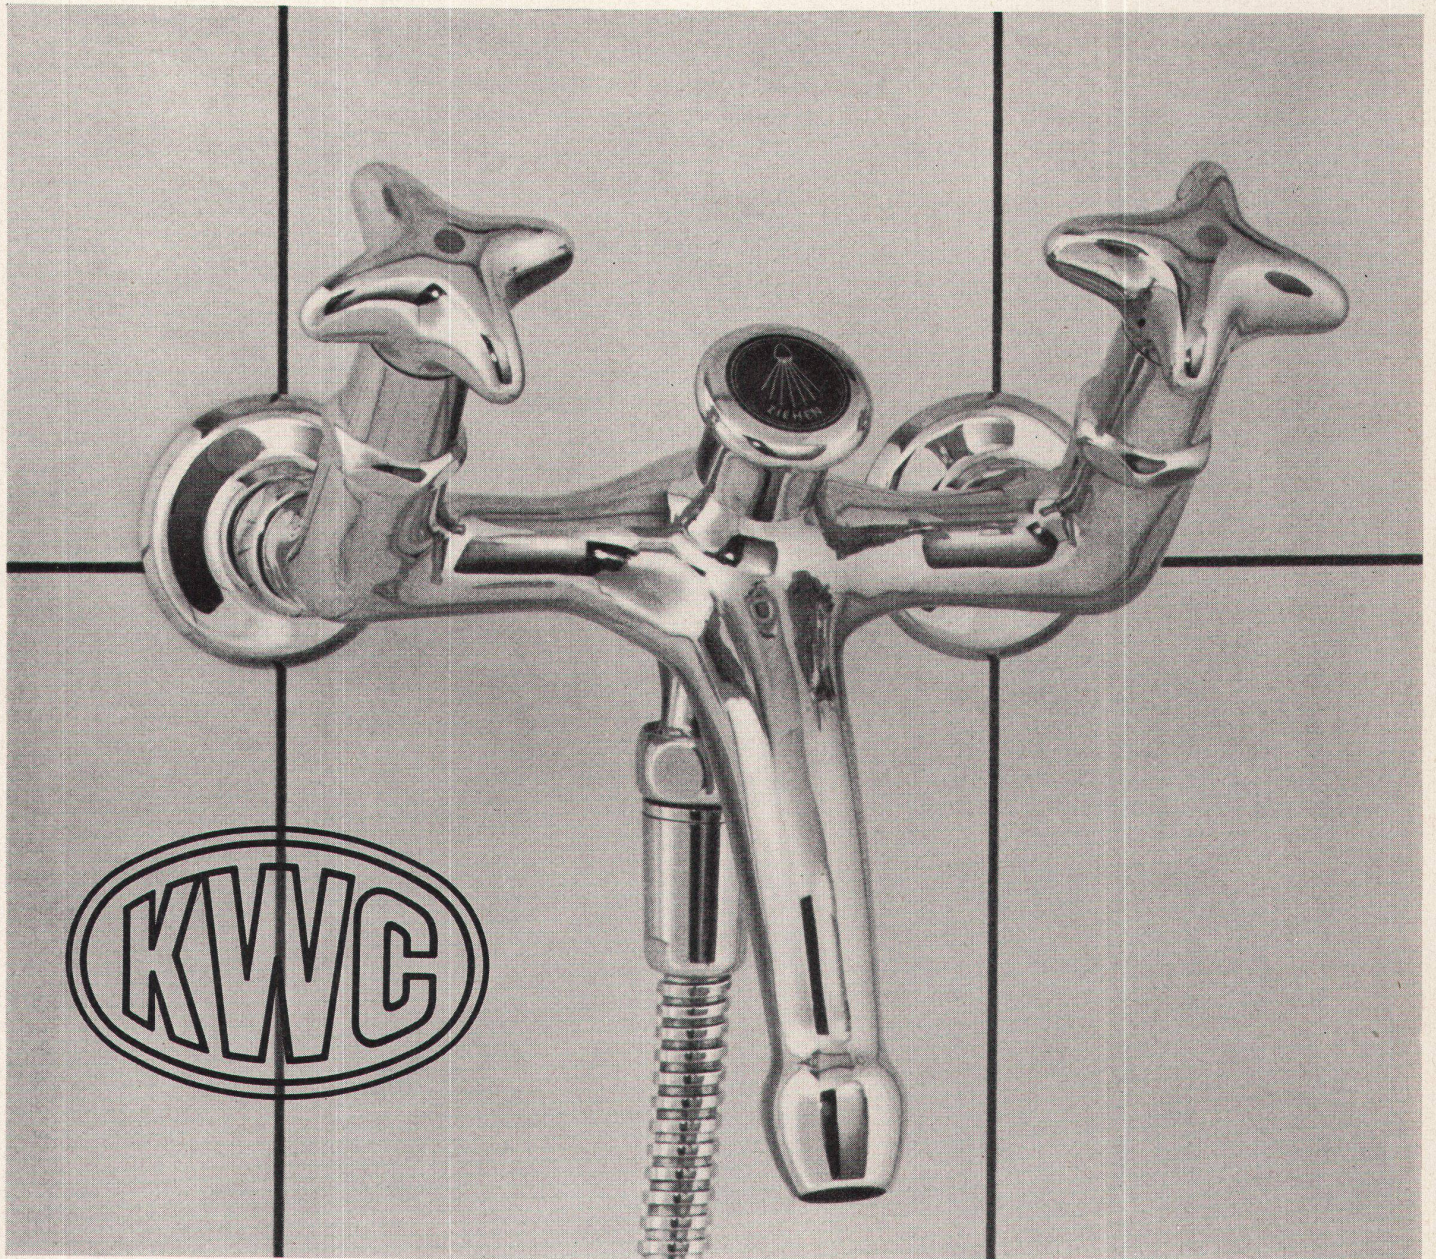

Download PDF: 15.04.2025

ETH-Bibliothek Zürich, E-Periodica, <https://www.e-periodica.ch>

Diese Batterie entspricht im Prinzip der beliebten Badebatterie Nr. 1720 Neo. An Stelle des Reiberumstellgriffes wurde sie jedoch mit einer Ventilumstellung mit O-Ring-Abdichtung ausgerüstet. Durch Herausziehen dieses Ventils kann vom Auslauf auf die Brause umgestellt werden. Der Duschenbogen wird nicht mehr benötigt – der Anschluß des Brausenschlauches erfolgt direkt am Batteriekörper. Diese Batterie wird mit der Handbrause Nr. 7702 mit festem Halter, auf Wunsch mit Kugelgelenkhalter Nr. 7759, geliefert.