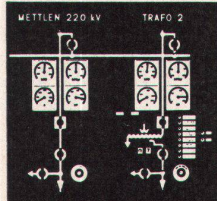

Aus unserem weiteren Fabrikations-Programm:

Personensuch-Anlagen — ALBIS-Export-Telephonstationen in verschiedenfarbener Ausführung — Lichtruf-Apparate für Büros, Hotels und Spitäler — ALBIS-HF-TR-Empfänger in neuen Farben — Taxmelder — ALBIS-Fernsteuerungs-Anlage — Transistorisiertes HF-TR-Voltmeter — Vektor-Vergleichsgerät.

ALBISWERK ZÜRICH AG

Albisriederstr. 245, Zürich 9/47, Tel. 051/52 54 00
Vertretungen in Bern, Lausanne und Zürich