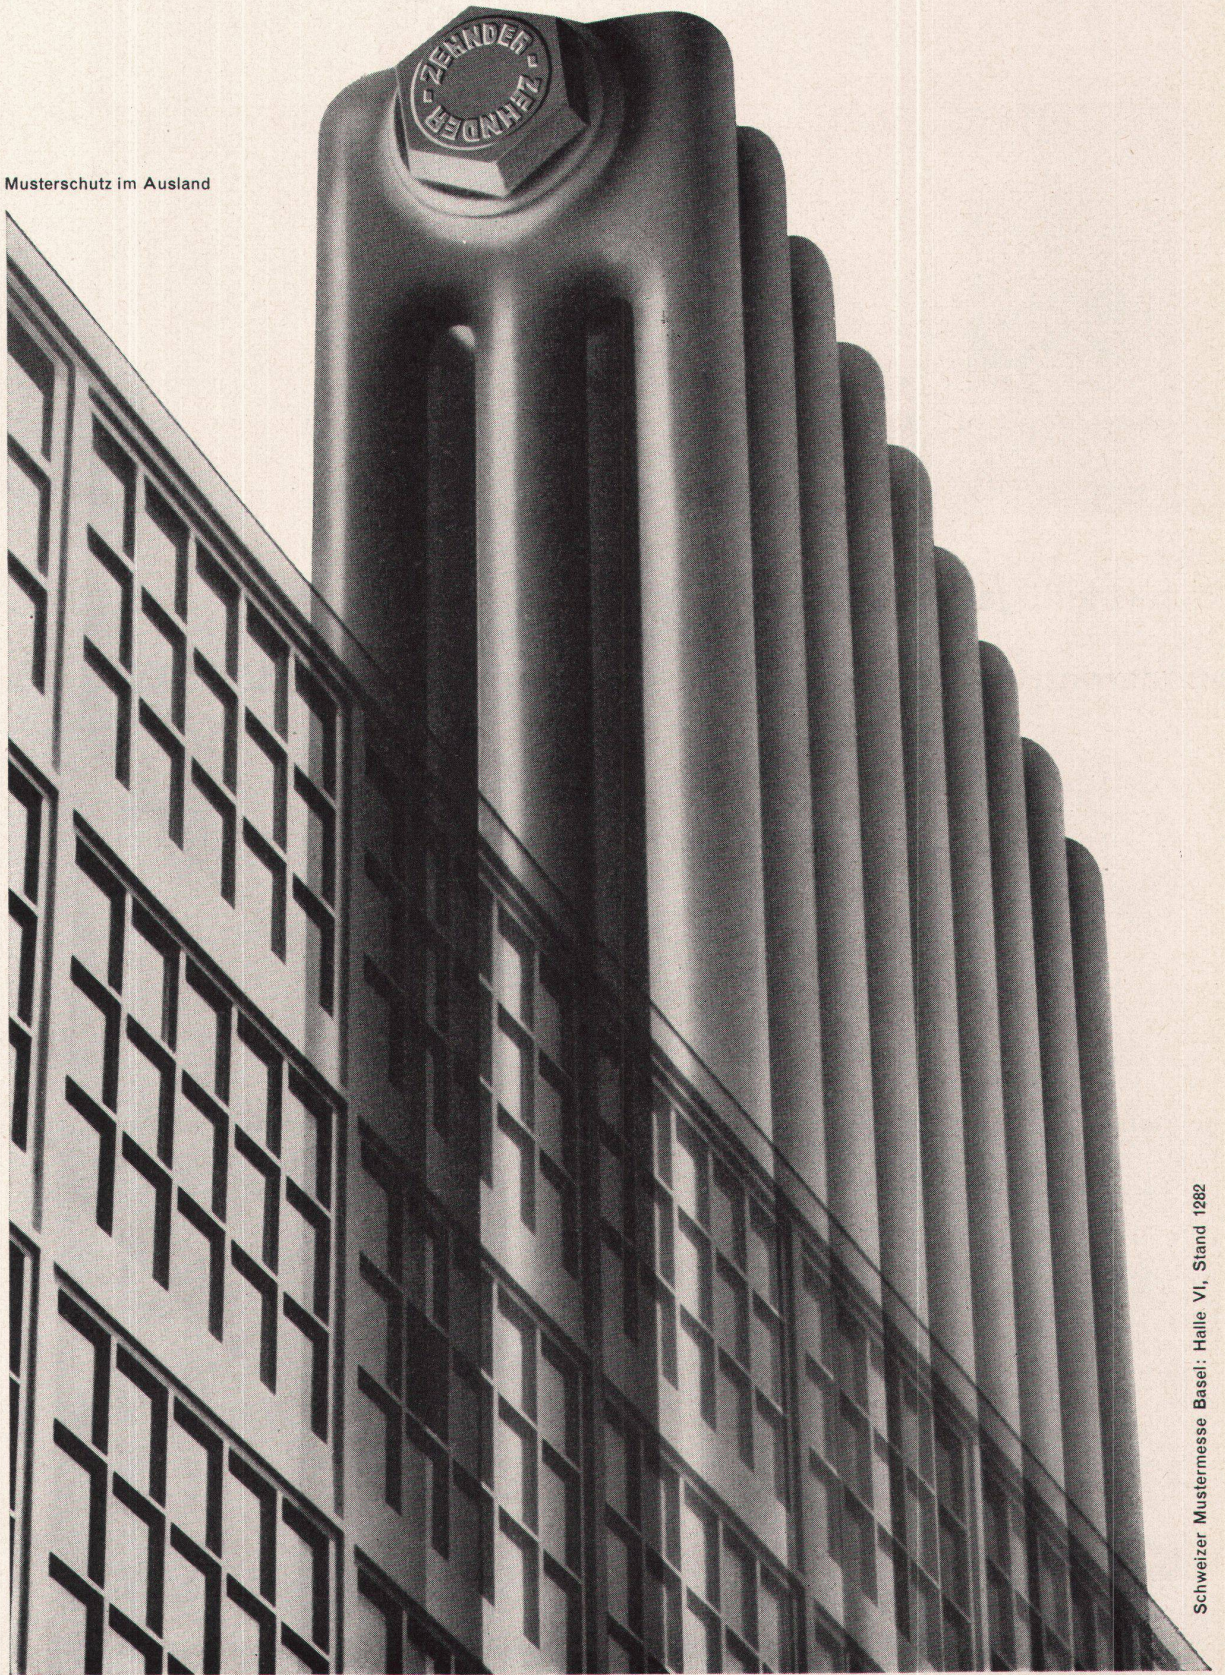

Download PDF: 15.04.2025

ETH-Bibliothek Zürich, E-Periodica, <https://www.e-periodica.ch>

ZEHNDER

Stahlrohr-Radiatoren seit 1930 · In beliebigen Bauhöhen von 30 cm bis 7 m und in 5 Bautiefen lieferbar

Musterschutz im Ausland