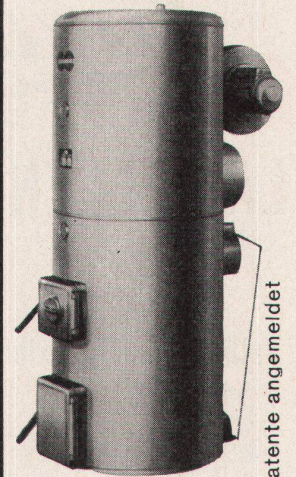

der neue Heizer

Patente angemeldet

Der universelle Wärme- Generator für Zentralheizung und Heisswasser

Accum AG Gossau ZH