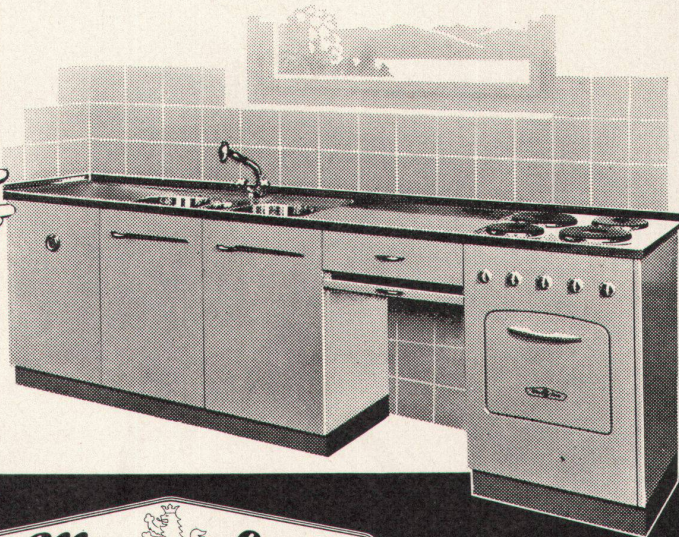

Name: _____ Vorname: _____

Straße: _____ Nr.: _____

Ort: _____ Tel. Nr.: _____

Bei Umbau jetzige Kesselmarke: _____ W3

Alles in Griffnähe...

Die **MENA-LUX-KÜCHENKOMBINATION** bildet eine perfekte Küchen-Einrichtung. Unter der rostfreien Chromstahl-Abdeckung mit 1 oder 2 Becken lassen sich einbauen: elektr. Kochherd, Kühlschrank, Boiler, Schrank mit Tablar oder Schubladen, Tüchli-Aufhänge-Vorrichtung, Arbeitsplatz etc. Die **MENA-LUX-Kombinationen** sind normalisiert und ihr rasches Montagesystem findet allgemein Anerkennung, vor allem aber bei Bau-Fachleuten.

55 | 60 | 90
Breite | Tiefe | Höhe

MENA-LUX

ist immer an der Spitze des Fortschrittes. Beweis dafür ist die beachtenswerte Verwirklichung des ersten schweizerischen Elektronen-Haushalt-Kochherdes.

Mena-Lux