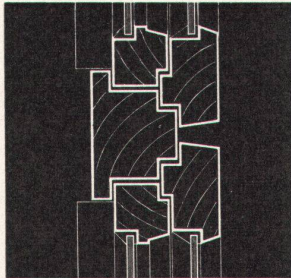

Durag AG, Däniken SO

Telephon 062 / 6 12 81 Unverbindliche Beratung auch direkt im Bau.

LANGENTHAL

Ein mit Gobelin bezogener Ohren-Fauteuil wirkt immer sehr vornehm und zeitlos. Die LANGENTHAL-Kollektion birgt eine schöne Auswahl gediegener Gobelinmuster in prachtvollen Farben. Unsere langjährige Erfahrung in der Herstellung von Gobelin-Geweben bürgt für erstklassige Qualität. • Fragen Sie im Fachgeschäft nach «LANGENTHAL»-Stoffen.

MÖBELSTOFFWEBEREI LANGENTHAL AG, Langenthal, Tel. (063) 229 86

Mit «LANGENTHAL»-Gobelins gediegenere Polstermöbel!

Fenster

Kiefer Zürich

Holzfenster

in unseren bewährten Normtypen sowie Spezialkonstruktionen jeglicher Art. Kiefer-Qualität, günstige Liefertermine
Einfach-, Doppel- oder Isolierverglasung.