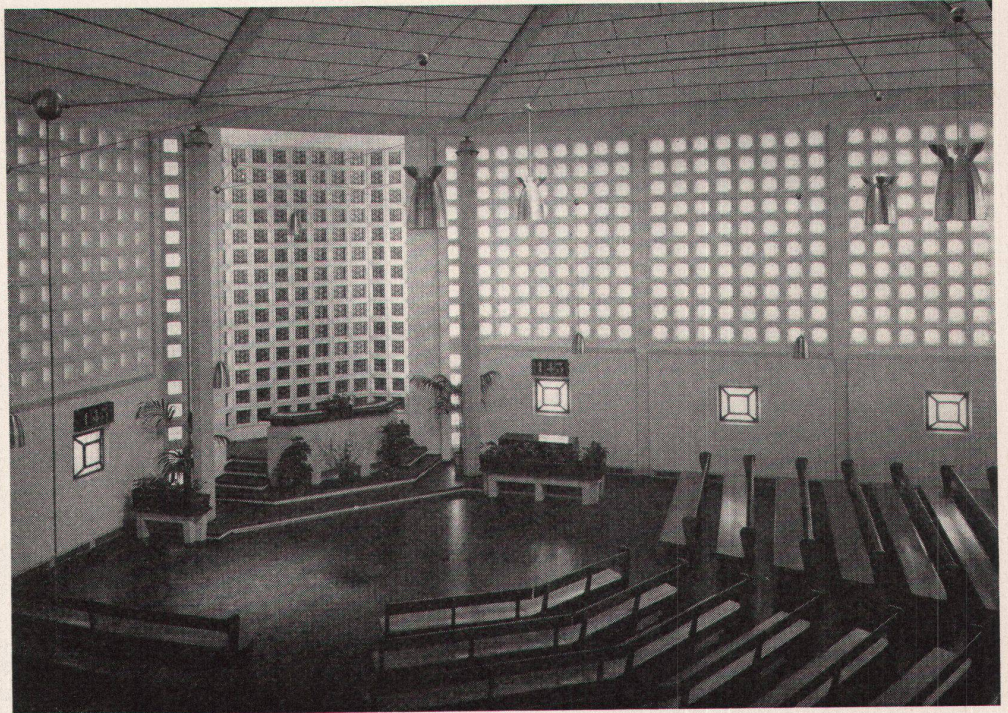

Planer und Pfleger von Kirchen wissen:

Auch die neuzeitlichen Bodenbeläge
verlangen periodische Pflege.

Maximal in Rentabilität ist die

Mehrzweck-Bodenreinigungs-Maschine WEGA

Einbürstensystem

fegt

spänt

wachst

blocht

Der Motor ist vollständig abgeschlossen
und absolut unempfindlich gegen Wasser
und Staub.

Schweizer-Fabrikat S.E.V. geprüft.

Verlangen Sie Prospekte oder die unver-
bindliche Vorführung durch meinen
Spezialisten.