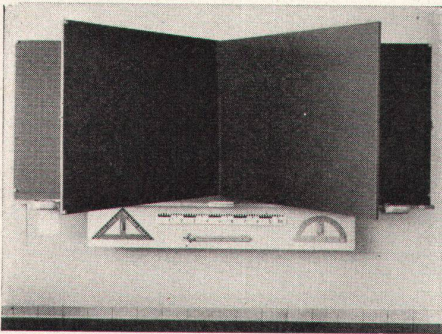

**Hunziker Söhne
Schulmöbelfabrik AG
Thalwil**

Gegründet 1880   Telephon 92 09 13

**Schweizerische Spezialfabrik
der Schulmöbelbranche**

Lieferung kompletter Schulzimmereinrichtungen, Schultische, Wandtafeln

Beratung und

Kostenvoranschläge kostenlos