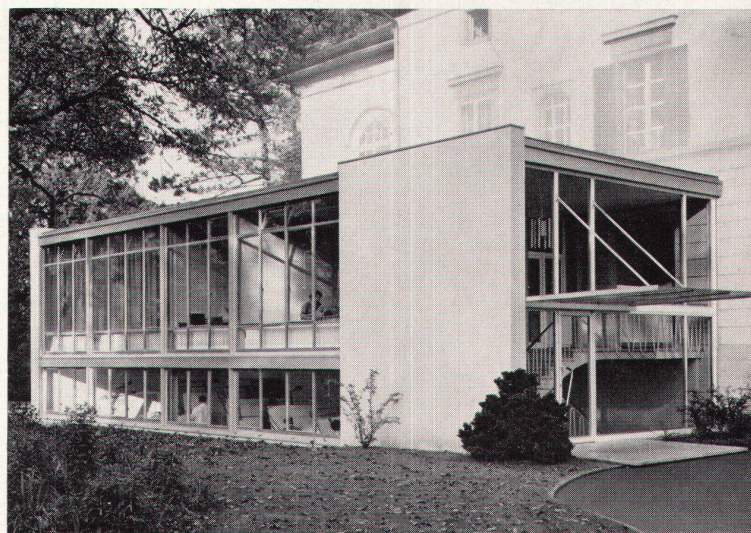

Fabrikationshalle und Büroanbau
mit ALSEC-Leichtmetallfenstern

Glissa

GLISSA AG Schaffhausen

Telefon 053/5 92 31