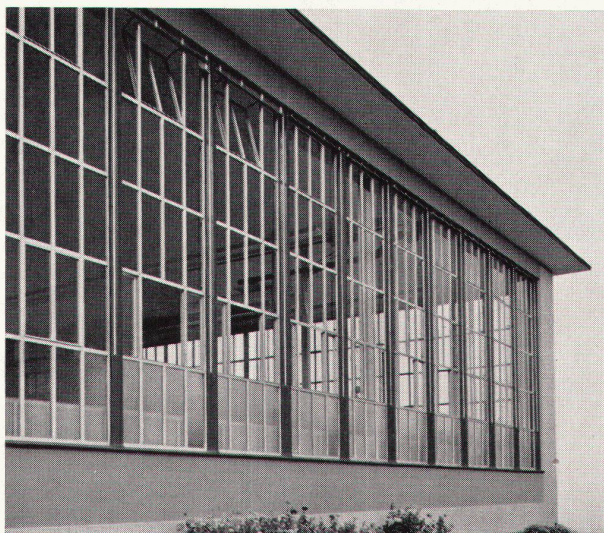

OSKAR WOERTZ BASEL

Fabrik elektrotechn. Artikel Margarethenstr. 36-38 Tel. (061) 34 55 50

Uhrenfabrik mit Klimaanlage,
Fenster in isolierter Leichtmetall-
konstruktion ALSEC

GLISSA

AL
SEC

LEICHTMETALL FENSTER