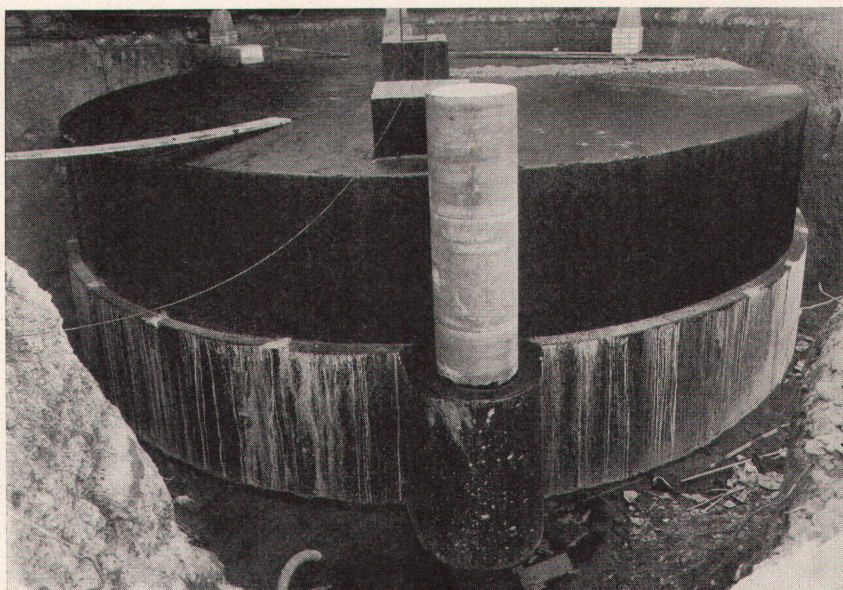

Tankbau AG Zürich

Betontank von 250000 l Inhalt, mit Grundwasserwanne

TBA - Stahlbetonbehälter

zur Lagerung von Heizöl, Dieselöl usw.

Minervastraße 126
Telephon (051) 34 46 42 / 43