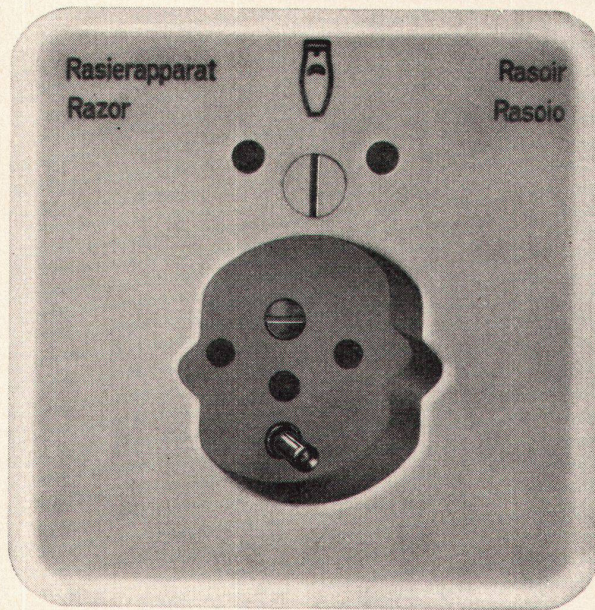

Nur Karte einschieben —
und die SCHULTHESS wäscht
das richtige Programm!

Rasiersteckdose mit
Spezial-Sicherungs-
patrone
0,5 A und Steckdose
mit Schutzkontakt,
kombiniert,
für Unterputzmontage.

2 P + E 10 A 250 V