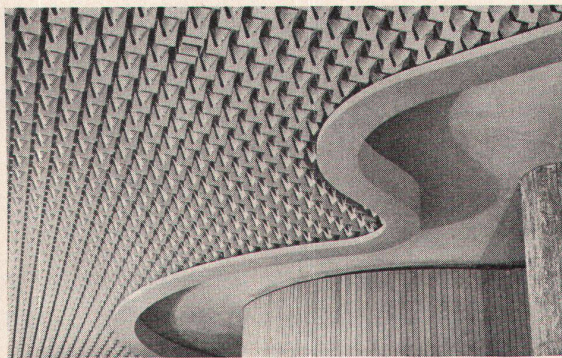

Dekorative Ventilationsdecke in Trockenstuck Restaurant Mövenpick / Arch. Dr. J. Dahinden