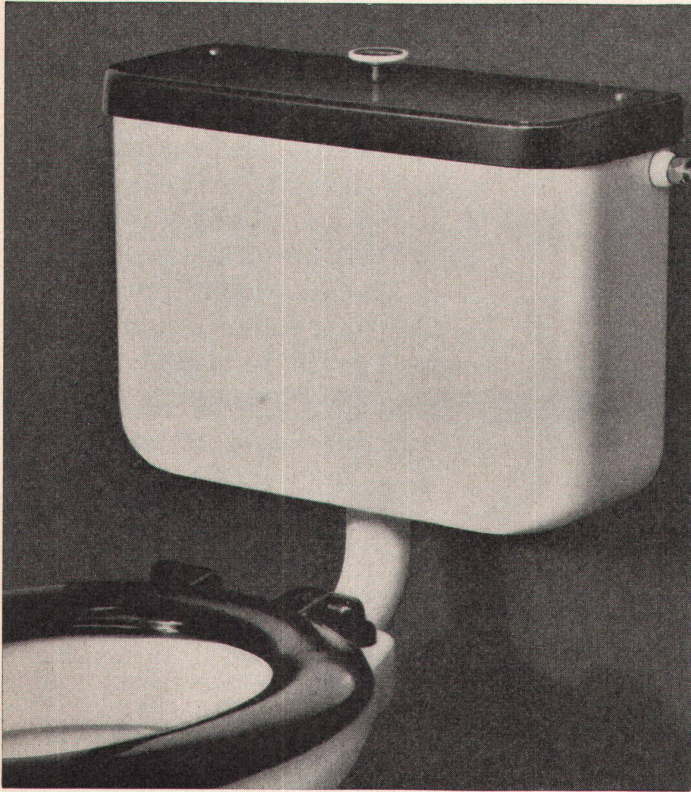

A. Suter + Co. AG

Metallwarenfabrik

Staretschwil AG Telefon (056) 334 66

GEBERIT spült ohne Lärm!

NEU!

Ein wichtiger Beitrag zur Lärmbekämpfung im Wohnungsbau ist in der Weiterentwicklung unseres tiefhängenden GEBERIT-Spülkastens realisiert worden.