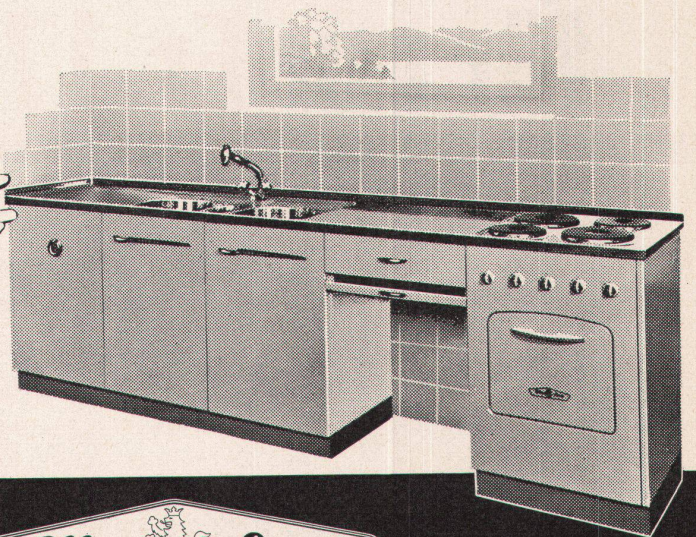

MENA-LUX ist immer an der Spitze des Fortschrittes. Beweis dafür ist die beachtenswerte Verwirklichung des ersten schweizerischen Elektronen-Haushalt-Kochherdes.

MENA-LUX A. G. MURTEN