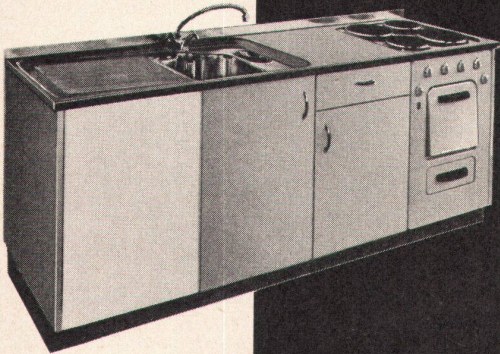

BAR- UND BUFFETANLAGEN

Gläserchränke
Likörchränke
Kühlschränke
Bierkeller- und Kühlraumisolierungen
Kühlvitrinen
Spüleinrichtungen
aus rostfreiem Chromstahl

Bitte verlangen Sie Projekte und Kostenberechnungen

Gardy S. A. Genf

GARDY

Norm-Kombinationen

55/60/90

Die Norm-Kombinationen 55/60/90 lösen das Problem der Küchenplanung im modernen Wohnungsbau. Durch die Vielfalt der zur Verfügung stehenden Einbauelemente und Apparate wird die Einrichtung einfacher sowie anspruchsvoller Küchen ermöglicht. Verlangen Sie eine unverbindliche Offerte. In schwierigen Fällen stehen unsere Küchenspezialisten gerne mit Rat und Unterlagen zu Ihren Diensten.