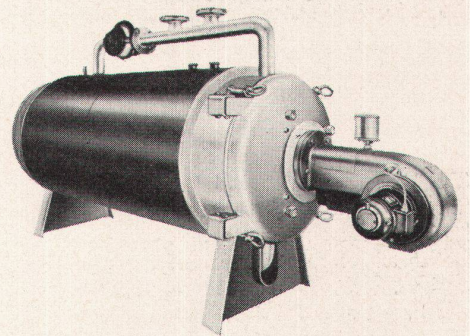

Zürich Tel. (051) 23 63 82
Luzern Tel. (041) 6 37 75
Chur Tel. (081) 2 17 51
Lausanne Tel. (021) 26 32 01
Lugano Tel. (091) 2 09 05

W. BAUMANN HORGEN

Kipptore / Lamellenstoren / Stoffstoren / Jalousieladen / Rolladen

Horgen (051) 92 40 57

GOLCALOR der einzigartige Heizkessel

kombiniert für Zentralheizung und / oder Warmwasserbereitung

bewährt – robust – sparsam – formschön
platz- und somit baukostensparend
komplett und leicht zerlegbar
gewissenhafte Beratung – prompter Service

GOLCALOR AG

Talacker 41 **Zürich 39** Tel. (051) 27 19 22