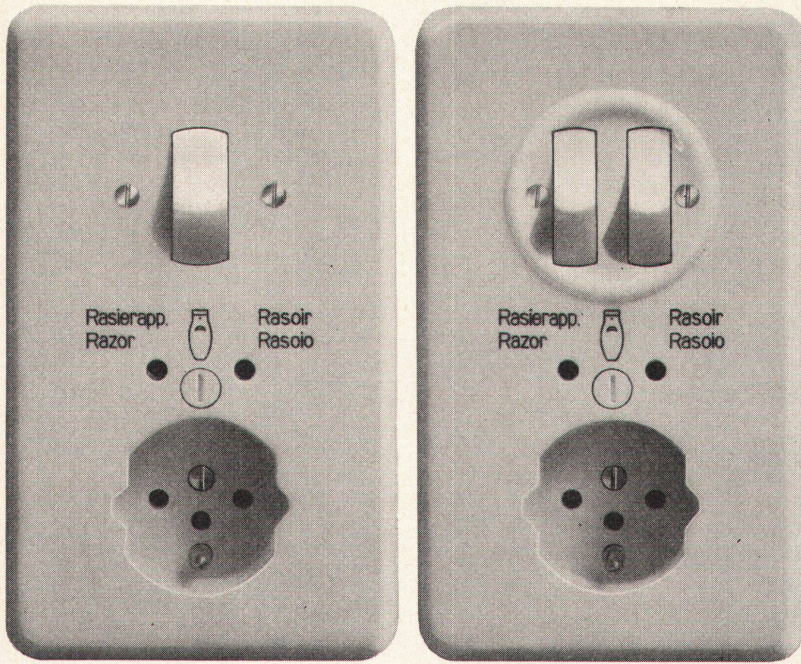

aus Eisenbeton
mit
Plattenauskleidung
für jeden Bedarf

Borsari & Co, Zollikon-Zürich

Tel. (051) 24 96 18

Gegründet 1873

Wippschalter,
 Rasiersteckdose und
 Steckdose mit
 Schutzkontakt
 kombiniert,
 für Unterputzmontage