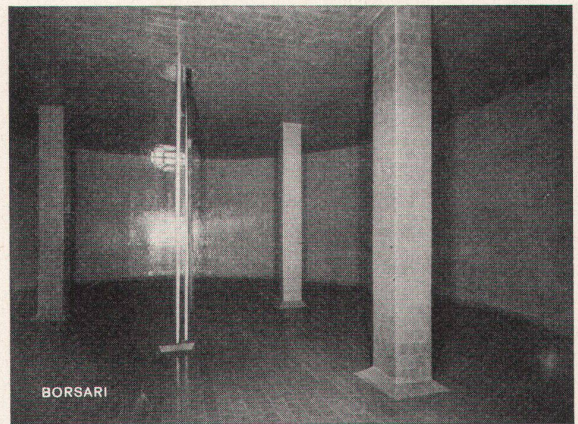

Borsari Heizöl- und Benzintanks

50 Jahre Erfahrung
Erstklassige Referenzen
Keine Korrosion
Kein Unterhalt

aus Eisenbeton
mit
Plattenauskleidung
für jeden Bedarf

Borsari & Co, Zollikon-Zürich

Tel. (051) 24 96 18

Gegründet 1873