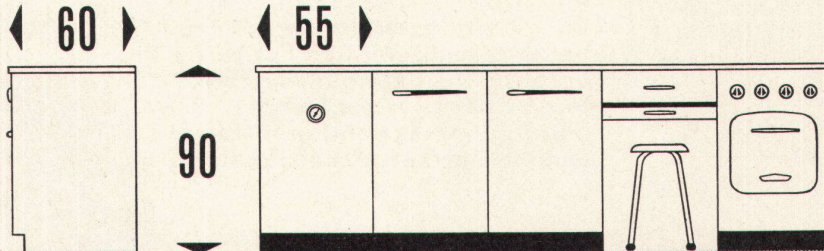

Warum Mena-Lux Küchen- Kombinationen ?

Da Ihnen MENA-LUX eine Vielzahl von Lösungen zur Einrichtung Ihrer Küche bietet. Die einzelnen, normierten Elemente sind 55 cm breit, 60 cm tief und 90 cm hoch.

Weil die technisch vollkommene Küchenkombination MENA-LUX mit der vorteilhaften Montage zum Besten gehört, was auf dem Markte ist.

Da MENA-LUX für erstklassige Qualität, elegante Ausführung und für Dienst am Kunden bekannt ist.

55 | 60 | 90
Breite | Tiefe | Höhe

Verfügbare Elemente : Kochherd, Boiler, Kühlschrank, Schrank mit Tablar, Schubladen oder Kehrlicht-Eimer, Wäscherhalter (auch heizbar), Arbeitsplatz usw.